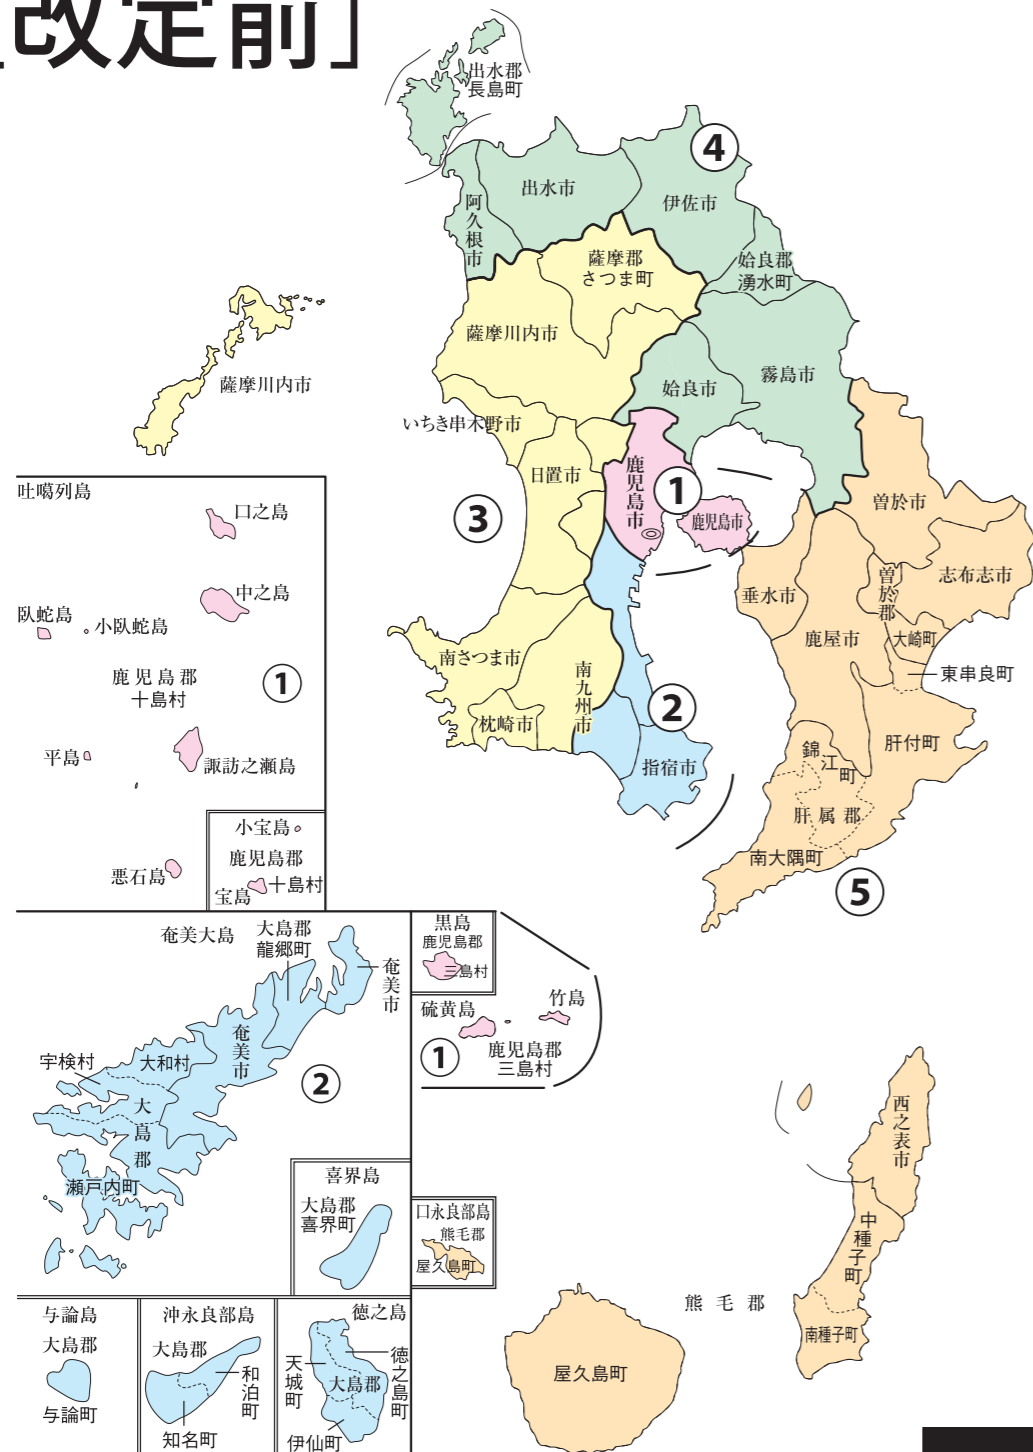

衆議院議員選挙の小選挙区が改定されました。  
次の衆議院議員総選挙からは、新しい選挙区で選挙が行われます。

# 鹿児島県

## [改定後]

お問い合わせは

●総務省選挙部

●県選挙管理委員会

●市町村選挙管理委員会

旧選挙区	第1区	第2区	第3区	第4区	第5区
	鹿児島郡 鹿児島市 本庁管内 伊敷支所管内 東桜島支所管内 吉野支所管内 吉田支所管内 桜島支所管内	鹿児島市 南九州市 谷山支所管内 額娃支所管内 喜入支所管内 指宿市 奄美市 大島郡	鹿児島市 南九州市 第1区及び 第2区に 属しない区域	枕崎市 薩摩川内市 南さつま市 日置市 いちき串木野市 薩摩郡	阿久根市 霧島市 出水市 伊佐市 始良市 出水郡 始良郡

新選挙区	鹿児島郡 鹿児島市 本庁管内 伊敷支所管内 東桜島支所管内 吉野支所管内 吉田支所管内 桜島支所管内 松元支所管内 郡山支所管内	鹿児島市 南九州市 第1区に 属しない区域 指宿市 奄美市 大島郡	枕崎市 薩摩川内市 南さつま市 日置市 いちき串木野市 薩摩郡	阿久根市 出水市 伊佐市 始良市 出水郡 始良郡	霧島市 鹿屋市 西之表市 垂水市 曾於市 志布志市 曾於郡 肝属郡 熊毛郡
	第1区	第2区	第3区	第4区	