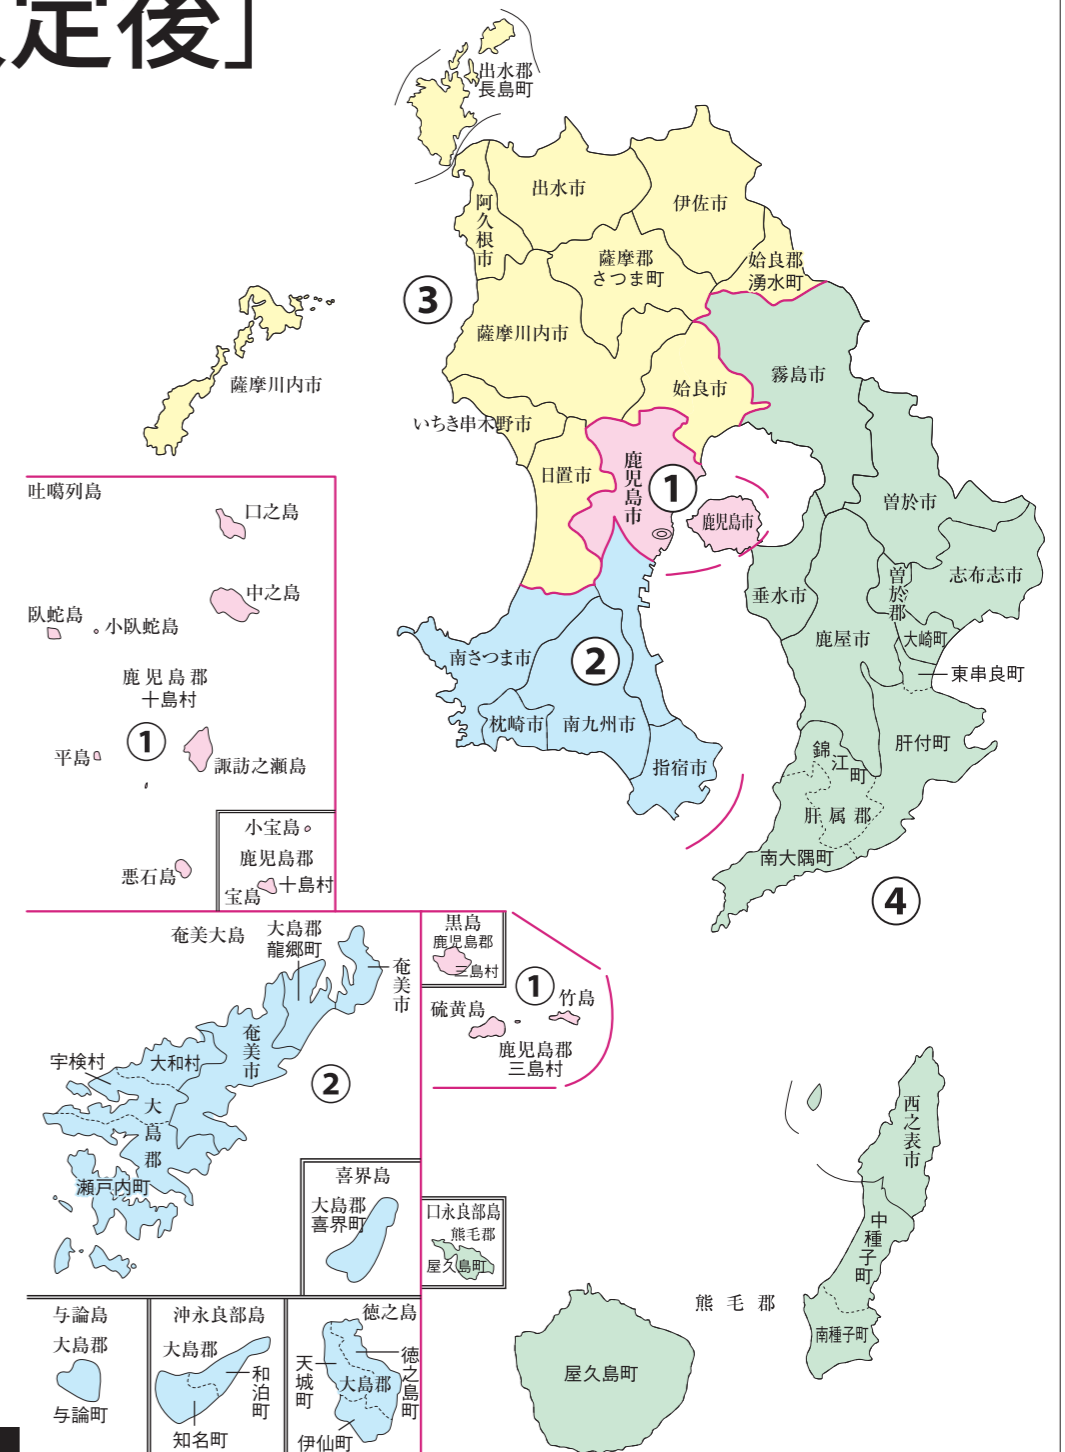

衆議院議員選挙の小選挙区が改定されました。  
次の衆議院議員総選挙からは、新しい選挙区で選挙が行われます。

# 鹿児島県

## [改定後]

お問い合わせは

●総務省選挙部

●県選挙管理委員会

●市町村選挙管理委員会

旧選挙区	第1区	第2区	第3区	第4区	第5区
	鹿児島郡 鹿児島市 本庁管内 伊敷支所管内 東桜島支所管内 吉野支所管内 吉田支所管内 桜島支所管内	鹿児島市 南九州市 谷山支所管内 額娃支所管内 喜入支所管内 指宿市 奄美市 大島郡	鹿児島市 南九州市 第1区及び 第2区に 属しない区域	枕崎市 薩摩川内市 南さつま市 日置市 いちき串木野市 薩摩郡	阿久根市 霧島市 出水市 伊佐市 始良市 出水郡 始良郡

新選挙区	鹿児島郡 鹿児島市 本庁管内 伊敷支所管内 東桜島支所管内 吉野支所管内 吉田支所管内 桜島支所管内 松元支所管内 郡山支所管内	鹿児島市 南九州市 第1区に 属しない区域 指宿市 奄美市 大島郡	枕崎市 薩摩川内市 南さつま市 日置市 いちき串木野市 薩摩郡	阿久根市 出水市 伊佐市 始良市 出水郡 始良郡	霧島市 鹿屋市 西之表市 垂水市 曾於市 志布志市 曾於郡 肝属郡 熊毛郡
	第1区	第2区	第3区	第4区	