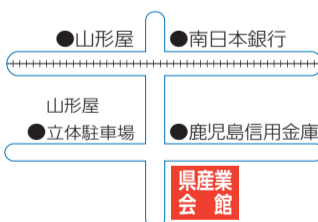

### 鹿児島ブランドショップ

【場所】 鹿児島市山名町9-1

鹿児島県産業会館 1F

☎099-225-6120 FAX099-223-0755

【営業時間】 午前9時～午後6時

【休日】 年末年始 Pあり(5日)