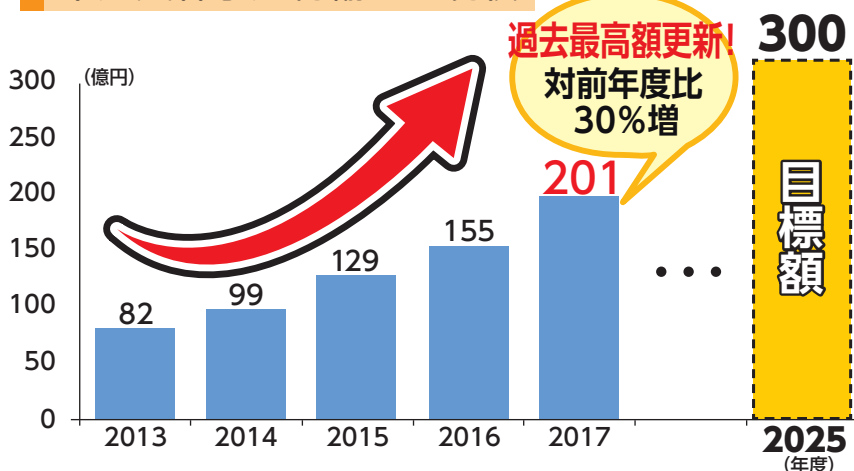

県産農林水産物輸出の現状