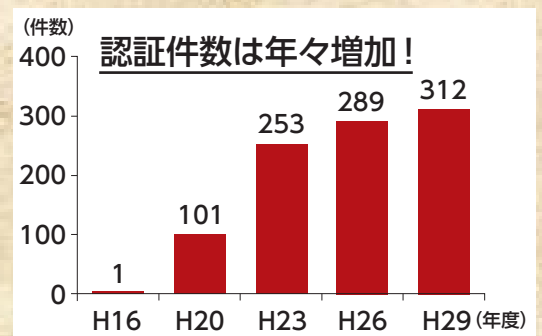

かごしまの農林水産物認証制度(K-GAP)って?

安心・安全の基準に沿った、生産者の取組を認証する制度です。

認証を受けて生産された農林水産物には、認証マークが表示できます。

K-GAP=Kagoshima(鹿児島) Good(よい) Agricultural(農業の) Practice(やり方)

K-GAPマーク

認証マークが表示された商品

K-GAP認証件数の推移

PR・セールス活動の展開