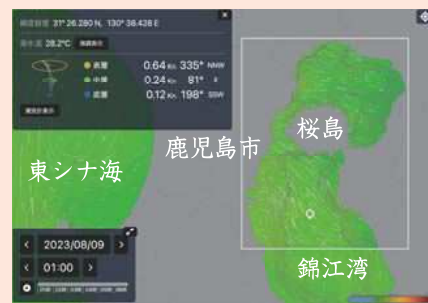

◀ 高精細衛星データを活用し、潮流や海水温を可視化した画像

※この画像により、赤潮の移動や拡散を予測することができる。

◆ 企業の生産性の向上の取り組みを支援しています!

* 県内製造業者が行うAI・IoTの導入、ロボット協働等による生産性の向上などの取り組みを支援

🌸 取り組み事例 🌸

- 県内半導体関連企業において、熟練者の高い技術に依存していた工程を分析の上、人の手の動きを再現し、高精度な加工が可能なロボットを導入
- その結果、生産性が20%向上し、熟練者の技術・技能の承継が可能となった。

* 県内中小企業のDXへの取り組みを支援

【支援例】

手書き作成していた調理依頼書のデジタル化を行うため、ホテル厨房へのシステム及びモニター導入を支援

月間約150時間程度の業務時間削減を実現しました!

担当者

◆ 海外への県産品の販路開拓を支援しています!

* 輸出商社と県内事業者が連携して行う営業活動などの取り組みを支援

- 輸出商社が展開するインド、米国などでの営業活動への支援
- 今後、県産品の有望な市場として期待される、タイ、ベトナム、オーストラリアに向けた海外展開セミナー及び商談会を開催