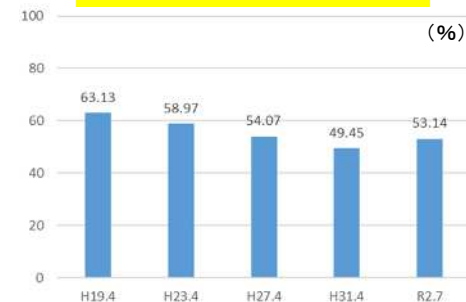

県明い選挙推進協議会は、学生の意見も参考にしながら、多くの若者が投票参加できるような啓発活動に努めていきます。

令和2年7月12日執行 鹿児島県知事選挙及び鹿児島県議会議員補欠選挙(薩摩川内市区)

令和2年7月12日(日)に鹿児島県知事選挙及び鹿児島県議会議員補欠選挙(薩摩川内市区)が執行されました。

投票率は鹿児島県知事選挙は、**49.84%**、鹿児島県議会議員補欠選挙(薩摩川内市区)は、**53.14%**でした。

また、鹿児島県知事選挙の18歳の投票率は、**39.26%**、19歳の投票率は、**27.75%**でした。

※ 県知事選挙の投票率の推移

※ 県議会議員選挙の投票率(薩摩川内市区)の推移

※ 県知事選挙における18歳、19歳の選挙人に関する全数調査結果

年齢	有権者数	投票者数	投票率
18歳	13,425	5,271	39.26
19歳	12,690	3,522	27.75
計	26,115	8,793	33.67