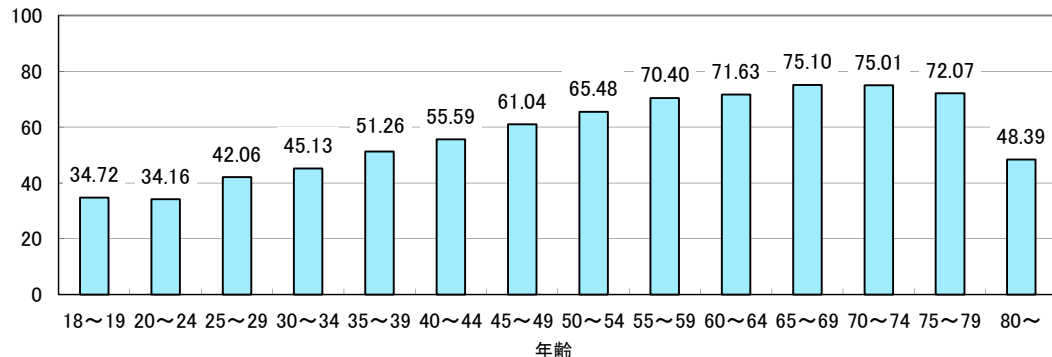

選挙に行こうよ!

(鹿児島県明るい選挙推進協議会だより)
第11号 平成28年9月15日 発行

鹿児島県明るい選挙推進協議会事務局

〒890-8577

鹿児島市鴨池新町10番1号
鹿児島県選挙管理委員会内
TEL:099-286-2237
FAX:099-286-5517
mail:senkyo@pref.kagoshima.lg.jp

参議院議員通常選挙
鹿児島県知事選挙

投票率 前回選挙を上回る

平成28年7月10日(日)に参議院議員通常選挙、鹿児島県知事選挙が執行されました。本県では12年ぶりのダブル選挙に加えて、18歳選挙権が初めて適用されることもあり関心の高い選挙となりました。投票率は参議院議員通常選挙で55.86%(前回比+5.44)、鹿児島県知事選挙で56.77%(前回比+12.92)となりました。両選挙ともに前回同選挙における投票率を上回る結果となりました。

参議院議員通常選挙 年齢別投票率の状況(抽出調査)

18歳, 19歳 初めての投票を終えて

18歳選挙権の適用を受けて、本県では10代の方にとって初めての投票となりました。少子高齢化の時代でこれからの日本を支えていくのは若い世代の人たちです。若者の意見を政治や政策に反映させるために必ず投票に行きましょう。

参議院鹿児島県選出議員選挙 18, 19歳の投票者数等

	有権者数(人)	投票者数(人)	投票率(%)
18歳	16,529	7,117	43.06
19歳	14,766	5,069	34.33
合計	31,295	12,186	38.94