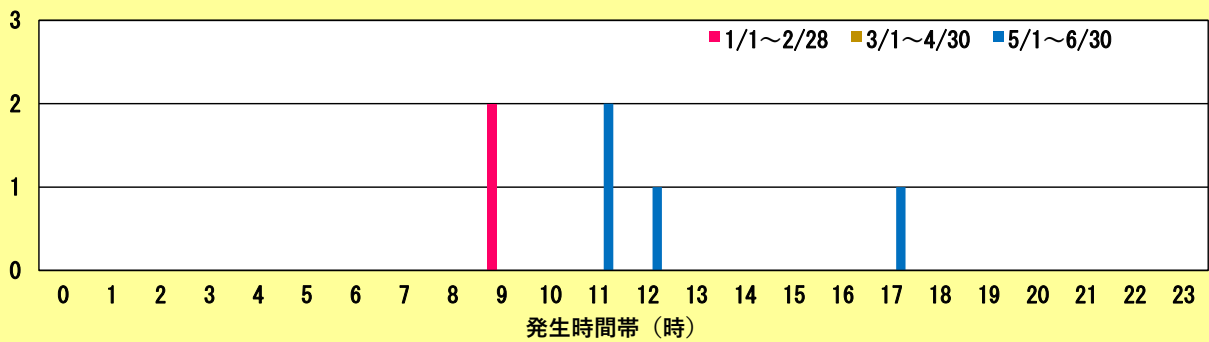

速度取締り指針

令和6年7月
屋久島警察署

1 屋久島警察署管内の速度取締り重点路線

重点路線	重点時間帯	規制速度
主要地方道上屋久屋久線 (県道77号線)	7:00~	40km/h
	19:00	50km/h

★ 重点路線以外でも、交通指導取締りをする
ことがあります。

2 重点路線における事故発生状況

時間帯別交通人身事故発生状況 (1月から6月)

路線別交通人身事故発生状況 (1月から6月)

- ▲ 1月から6月の人身事故は、ほとんどが午前中に発生しています。
- ▲ 全人身事故のうち50%が、主要地方道上屋久屋久線で発生しています。
- ▲ 交通死亡事故の発生はありません。

その他の交通指導取締り要点

横断歩行者等妨害等、携帯電話使用等違反、座席ベルト装着義務違反等