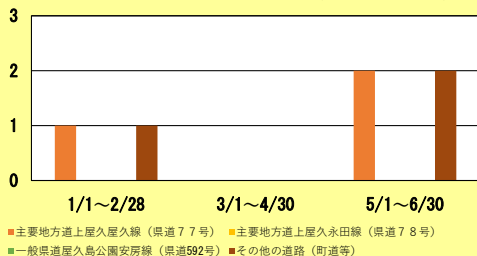

速度取締り指針

令和6年7月
屋久島警察署

1 屋久島警察署管内の速度取締り重点路線

重点路線	重点時間帯	規制速度
主要地方道上屋久屋久線 (県道77号線)	7:00~	40km/h
	19:00	50km/h

★ 重点路線以外でも、交通指導取締りをする
ことがあります。

2 重点路線における事故発生状況

時間帯別交通人身事故発生状況 (1月から6月)

路線別交通人身事故発生状況 (1月から6月)

- ▲ 1月から6月の人身事故は、ほとんどが午前中に発生しています。
- ▲ 全人身事故のうち50%が、主要地方道上屋久屋久線で発生しています。
- ▲ 交通死亡事故の発生はありません。

その他の交通指導取締り要点

横断歩行者等妨害等、携帯電話使用等違反、座席ベルト装着義務違反等