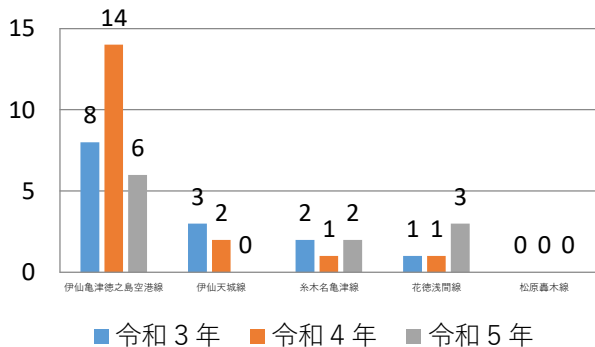

速度取締りの指針

令和6年1月
徳之島警察署

1 徳之島警察署の速度取締り重点路線

路線	区域	規制速度	重点時間帯
県道伊仙亀津徳之島空港線	徳之島町亀津, 下久志 伊仙町喜念, 伊仙	50 km/h	7:00~20:00
		40 km/h	
県道伊仙天城線	天城町瀬滝, 兼久, 西阿木名 伊仙町糸木名	50 km/h	
		40 km/h	

☆重点路線以外の場所、時間帯であっても取締りを実施します。

時間帯別交通人身事故発生状況（過去3年）

2 徳之島警察署管内における交通事故実態

路線別交通人身事故発生状況
(過去3年)

地域施設別交通人身事故発生状況
(過去3年)

3 その他の交通指導取締り要点

- ☆ 速度取締りのほか、シートベルト・携帯電話・交差点関連違反の取締りを強化
- ☆ 飲酒運転及び無免許運転等の悪質交通法令違反の取締りを強化
- ☆ 無車検・無保険違反等の取締りを強化