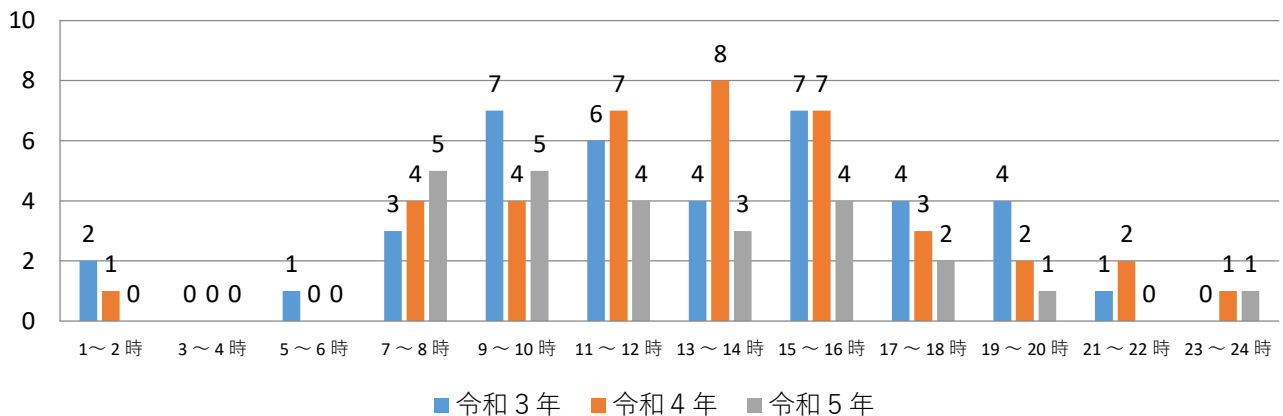

速度取締りの指針

令和6年1月
徳之島警察署

1 徳之島警察署の速度取締り重点路線

路線	区域	規制速度	重点時間帯
県道伊仙亀津徳之島空港線	徳之島町亀津, 下久志 伊仙町喜念, 伊仙	50 km/h	7:00~20:00
		40 km/h	
県道伊仙天城線	天城町瀬滝, 兼久, 西阿木名 伊仙町糸木名	50 km/h	
		40 km/h	

☆重点路線以外の場所、時間帯であっても取締りを実施します。

時間帯別交通人身事故発生状況（過去3年）

2 徳之島警察署管内における交通事故実態

路線別交通人身事故発生状況
(過去3年)

地域施設別交通人身事故発生状況
(過去3年)

3 その他の交通指導取締り要点

- ☆ 速度取締りのほか、シートベルト・携帯電話・交差点関連違反の取締りを強化
- ☆ 飲酒運転及び無免許運転等の悪質交通法令違反の取締りを強化
- ☆ 無車検・無保険違反等の取締りを強化