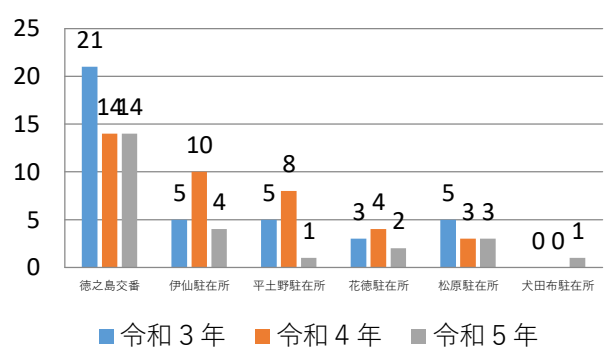

時間帯別交通人身事故発生状況（過去3年）

2 徳之島警察署管内における交通事故実態

路線別交通人身事故発生状況
(過去3年)

地域施設別交通人身事故発生状況
(過去3年)

3 その他の交通指導取締り要点

- ☆ 速度取締りのほか、シートベルト・携帯電話・交差点関連違反の取締りを強化
- ☆ 飲酒運転及び無免許運転等の悪質交通法令違反の取締りを強化
- ☆ 無車検・無保険違反等の取締りを強化