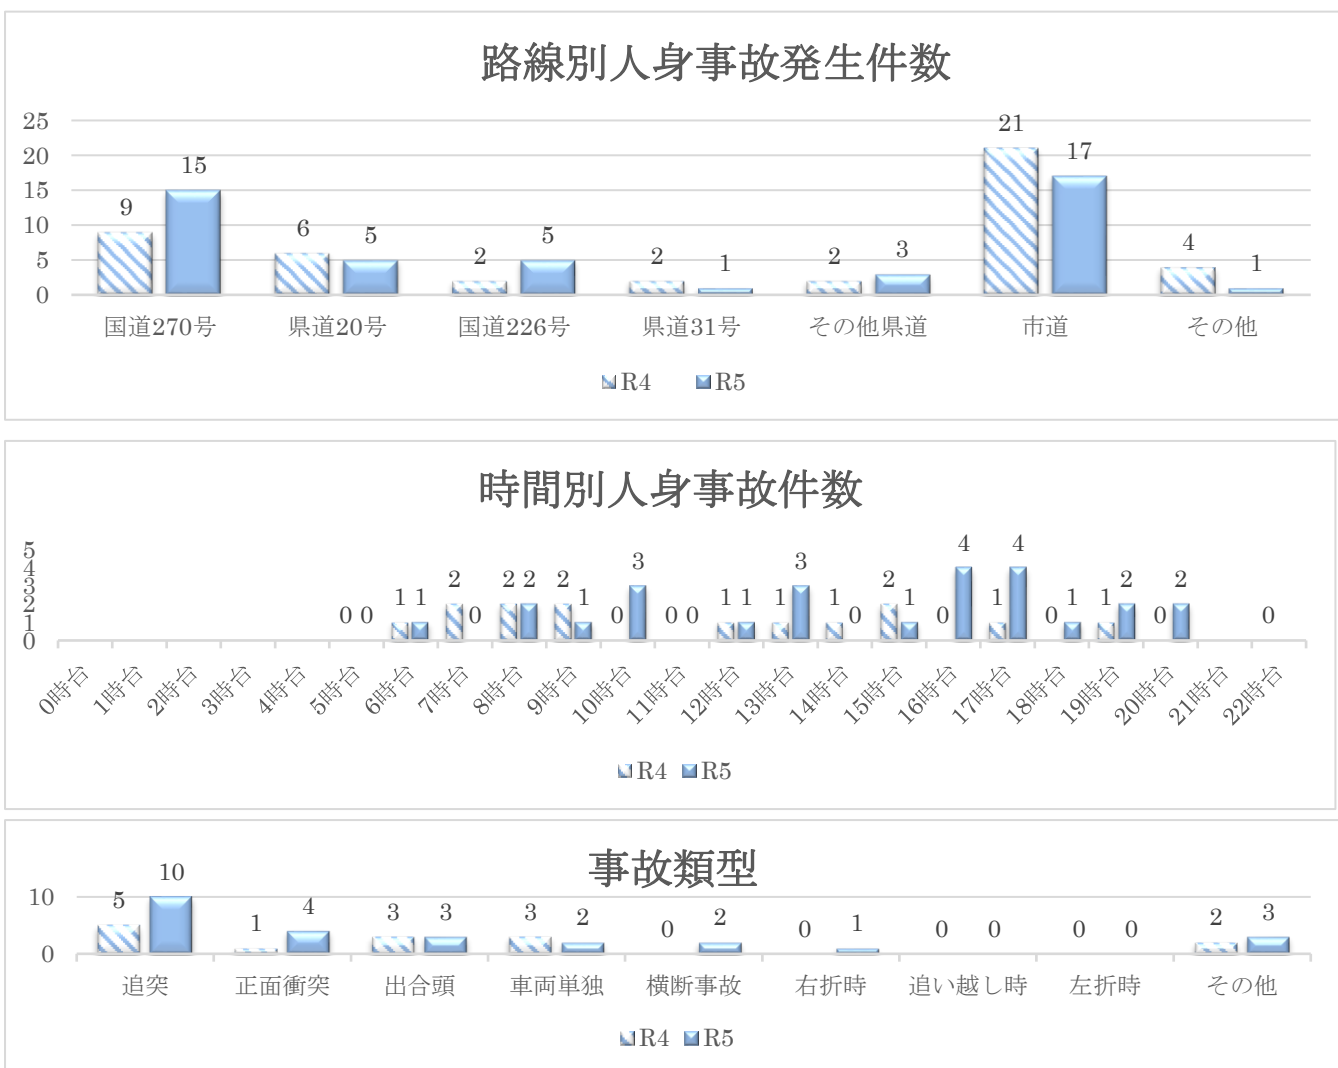

速度取締りの指針

令和6年2月22日
南さつま警察署

1 南さつま警察署の速度取締り重点路線

路線	区間	規制速度	重点時間帯
国道270号	加世田内山田～津貫	50km/h	07:00～18:00
国道226号	加世田唐仁原～加世田小湊	40km/h	
県道20号	金峰町大坂	50km/h	

※重点以外の路線，時間帯でも速度取締りを実施します。

2 南さつま警察署管内交通事故実態

☆ 南さつま警察署管内の人身事故，物件事故を分析した結果

- ・ 時間帯は10時台から17時台
- ・ 路線は国道270号，国道226号，県道20号

における発生が多いことから，国道270号，国道226号，県道20号線における速度取締りを重点的に実施します。

3 その他の交通指導取締り要点

☆ 速度取締りのほか，シートベルト・携帯電話・交差点関連違反などの取締りを強化しています。