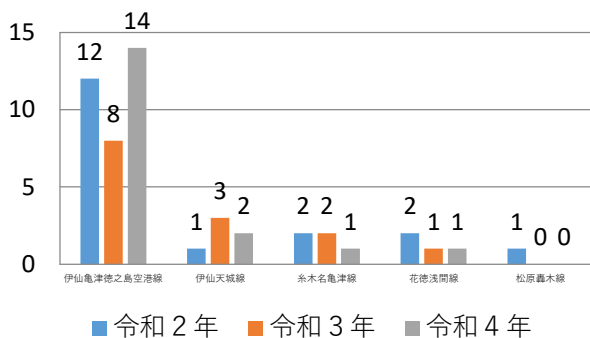

速度取締りの指針

令和5年2月
徳之島警察署

1 徳之島警察署の速度取締り重点路線

路線	区域	規制速度	重点時間帯
県道伊仙亀津徳之島空港線	徳之島町亀津, 下久志 伊仙町喜念, 伊仙	50 km/h	7:00~20:00
		40 km/h	
県道伊仙天城線	天城町瀬滝, 兼久, 西阿木名 伊仙町糸木名	50 km/h	
		40 km/h	

☆重点路線以外の場所、時間帯であっても取締りを実施します。

時間帯別交通人身事故発生状況（過去3年）

2 徳之島警察署管内における交通事故実態

路線別交通人身事故発生状況
（過去3年）

地域施設別交通人身事故発生状況
（過去3年）

3 その他の交通指導取締り要点

- ☆ 速度取締りのほか、シートベルト・携帯電話・交差点関連違反の取締りを強化
- ☆ 飲酒運転及び無免許運転等の悪質交通法令違反の取締りを強化