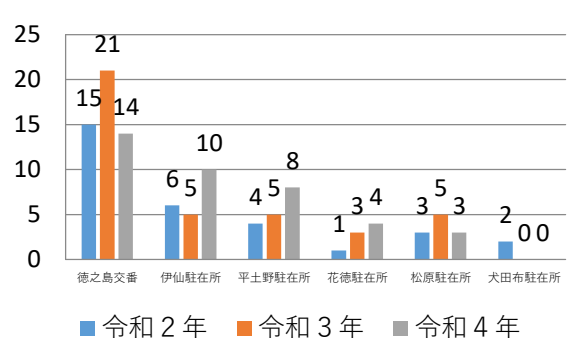

時間帯別交通人身事故発生状況（過去3年）

2 徳之島警察署管内における交通事故実態

路線別交通人身事故発生状況
（過去3年）

地域施設別交通人身事故発生状況
（過去3年）

3 その他の交通指導取締り要点

- ☆ 速度取締りのほか、シートベルト・携帯電話・交差点関連違反の取締りを強化
- ☆ 飲酒運転及び無免許運転等の悪質交通法令違反の取締りを強化