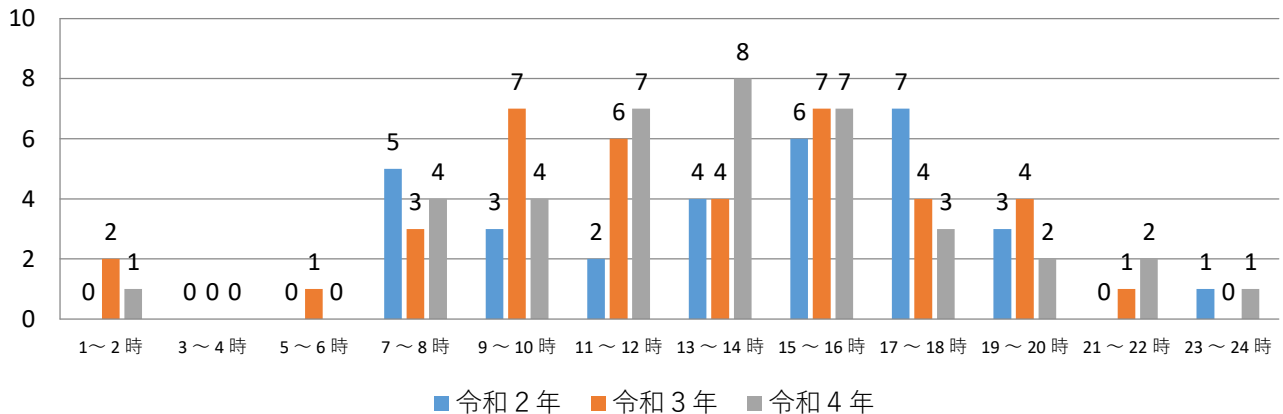

速度取締りの指針

令和5年2月
徳之島警察署

1 徳之島警察署の速度取締り重点路線

路線	区域	規制速度	重点時間帯
県道伊仙亀津徳之島空港線	徳之島町亀津, 下久志 伊仙町喜念, 伊仙	50 km/h	7:00~20:00
		40 km/h	
県道伊仙天城線	天城町瀬滝, 兼久, 西阿木名 伊仙町糸木名	50 km/h	
		40 km/h	

☆重点路線以外の場所、時間帯であっても取締りを実施します。

時間帯別交通人身事故発生状況（過去3年）

2 徳之島警察署管内における交通事故実態

路線別交通人身事故発生状況
（過去3年）

地域施設別交通人身事故発生状況
（過去3年）

3 その他の交通指導取締り要点

- ☆ 速度取締りのほか、シートベルト・携帯電話・交差点関連違反の取締りを強化
- ☆ 飲酒運転及び無免許運転等の悪質交通法令違反の取締りを強化