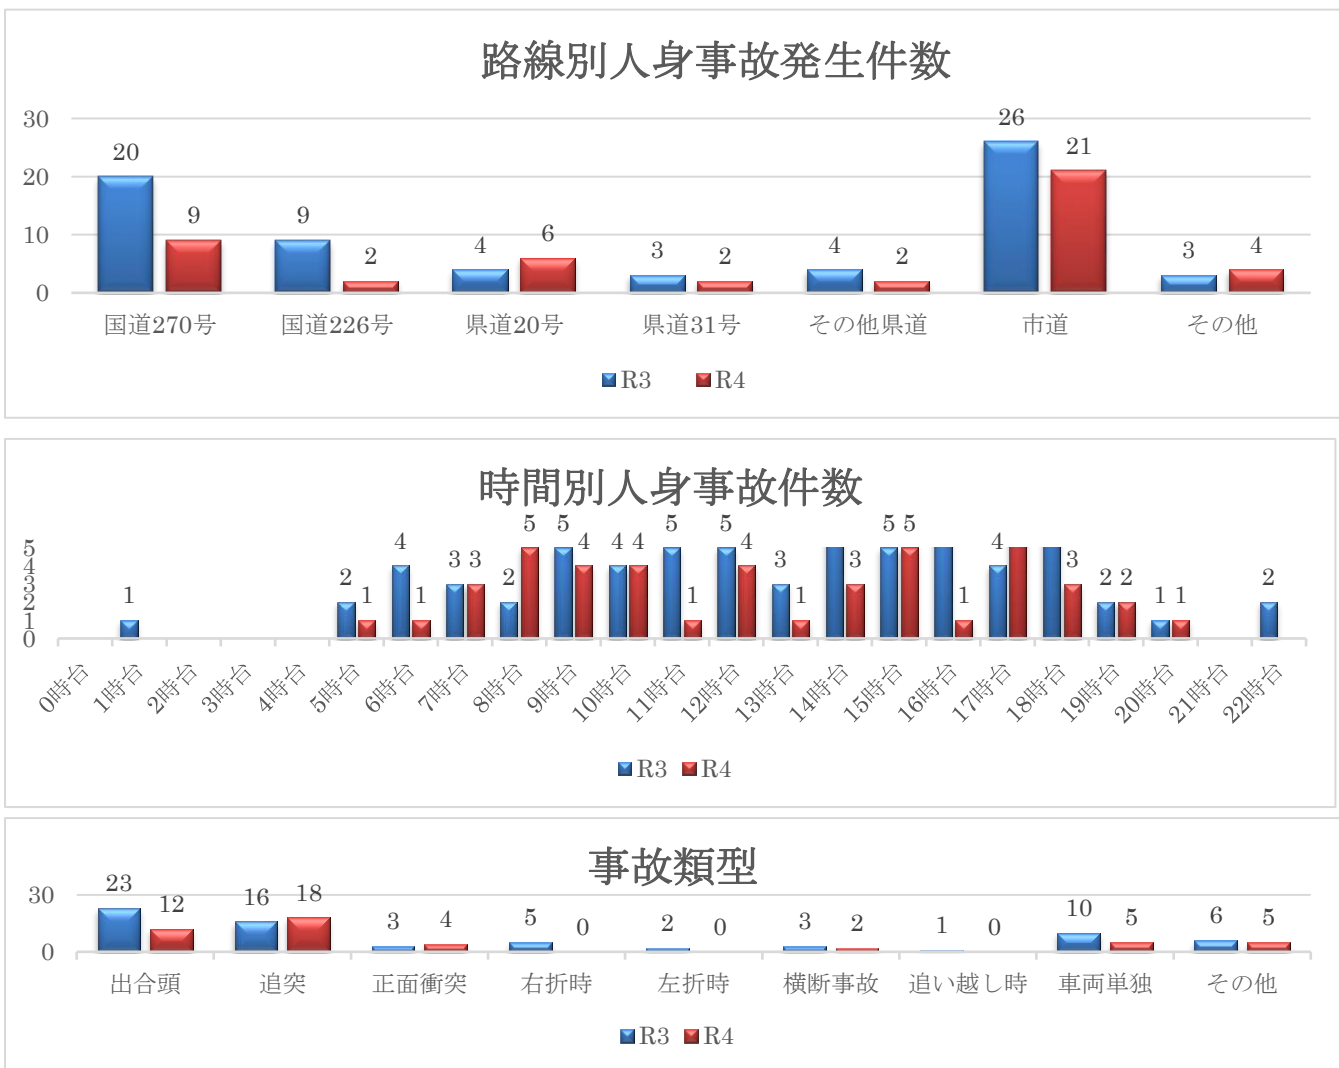

速度取締りの指針

令和5年2月16日
南さつま警察署

1 南さつま警察署の速度取締り重点路線

路線	区間	規制速度	重点時間帯
国道270号	加世田内山田～津貫	50km/h	07:00～18:00
国道226号	加世田唐仁原～加世田小湊	40km/h	
県道20号	金峰町大坂～浦之名	50km/h	

※重点以外の路線，時間帯でも速度取締りを実施します。

2 南さつま警察署管内交通事故実態

☆ 南さつま警察署管内の人身事故，物件事故を分析した結果

- ・ 時間帯は7時台から18時台
- ・ 路線は国道270号，国道226号，県道20号

における発生が多いことから，国道270号，国道226号，県道20号線における速度取締りを重点的に実施します。

3 その他の交通指導取締り要点

☆ 速度取締りのほか，シートベルト・携帯電話・交差点関連違反などの取締りを強化しています。