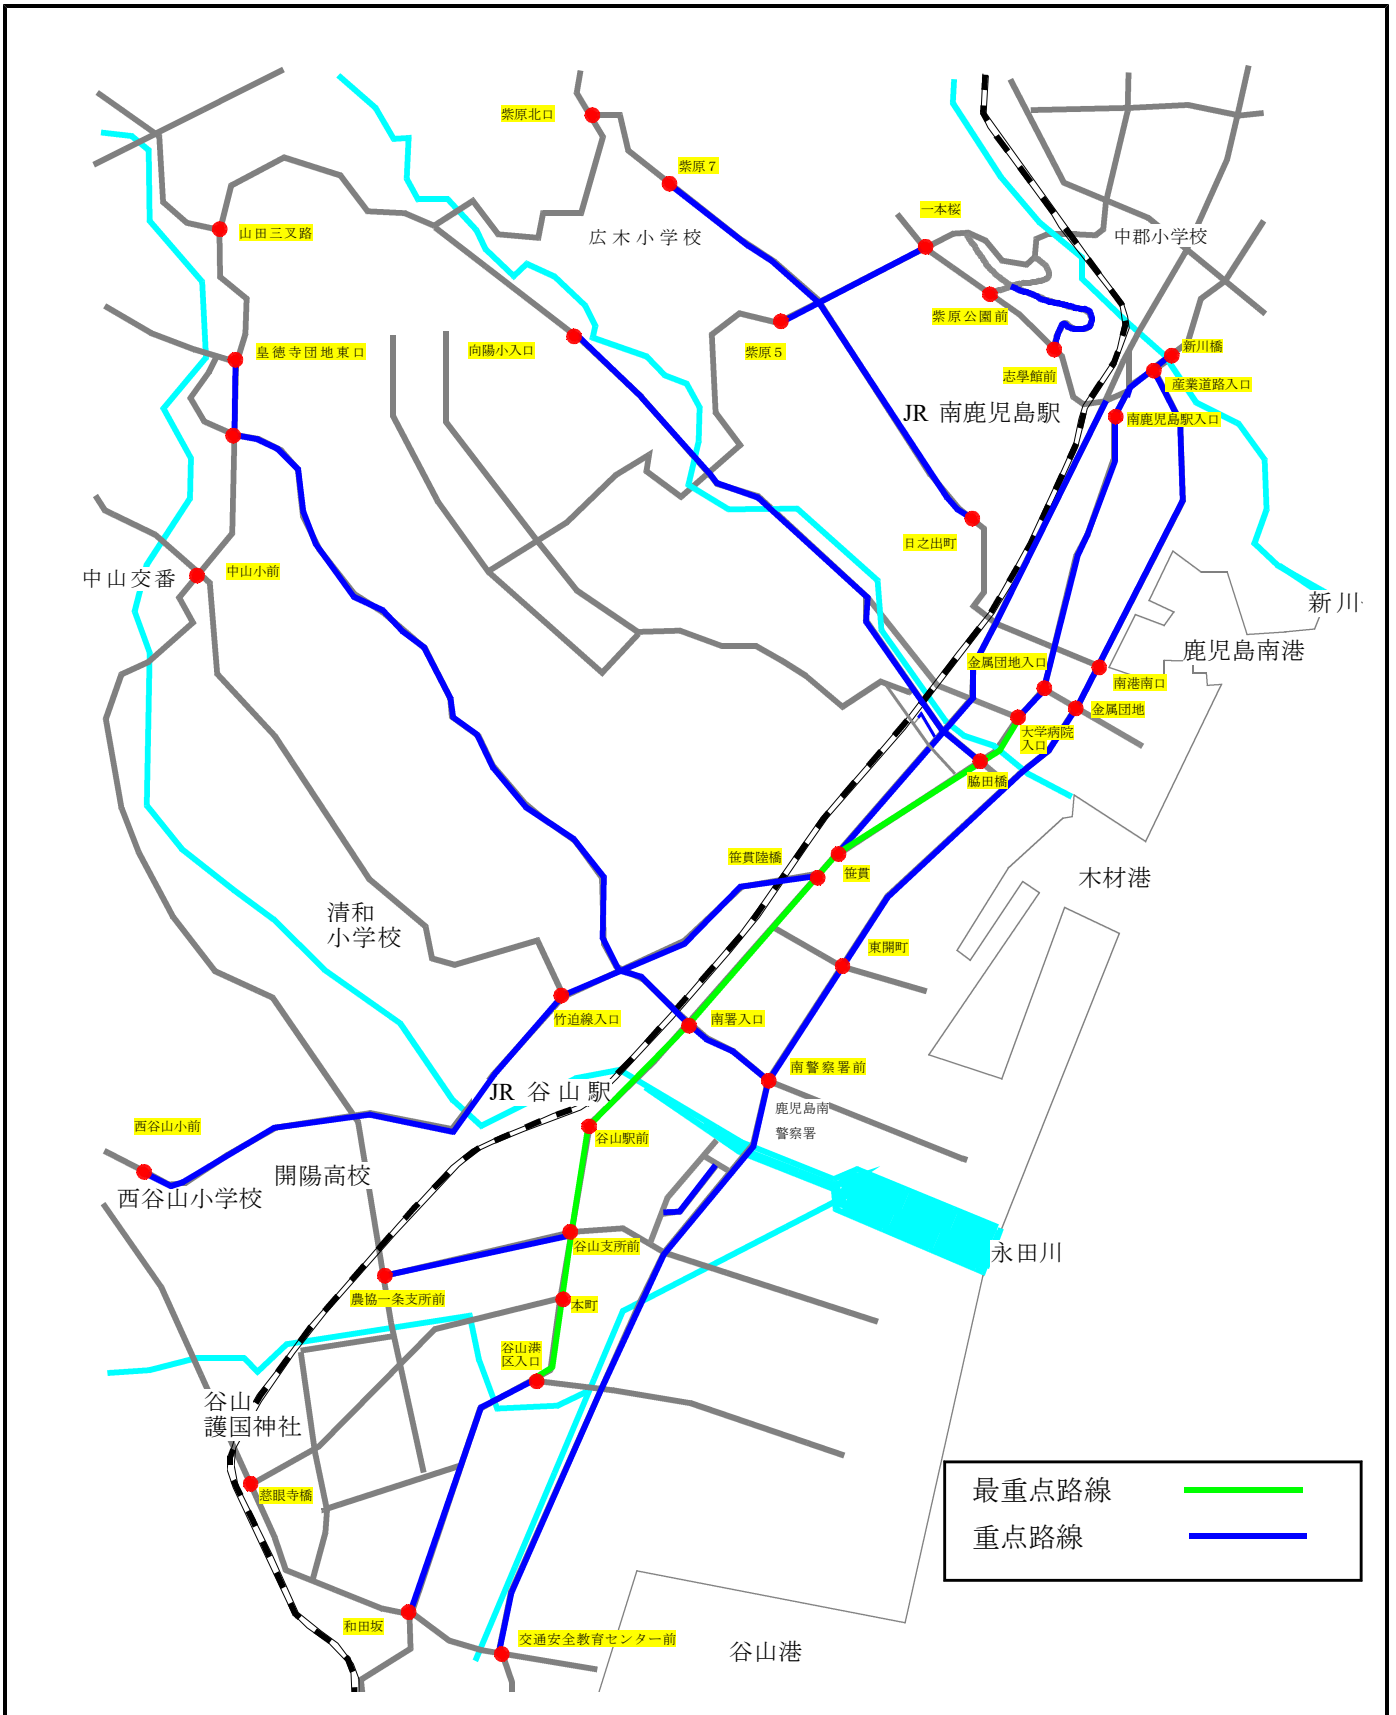

鹿児島南署管内駐車監視員活動ガイドライン(路線)

鹿児島南署管内駐車監視員活動ガイドライン(地域)