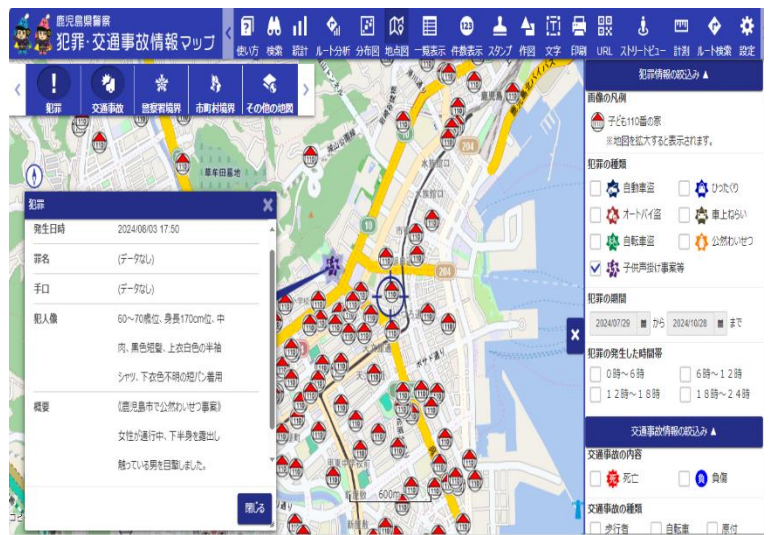

「kp110@123123.tv」に空メールして送られてきた専用URLから手続きしてください。
(右のQRコードを読み取るとメール作成画面が起動します。)

※ 迷惑メール防止のため、メールの受信・拒否設定をされている方は、「123123.tv」のドメイン指定受信の設定が必要です。

犯罪・交通事故情報マップでも確認できます！

県警ホームページで公開している犯罪・交通事故情報マップでは、「県警あんしんメール」の内容のほかに、「子ども110番の家」の所在地や自転車盗・車上ねらい等の犯罪や交通事故が県内のどこで発生しているのかを地図上で確認することができます。

パソコン、スマートフォンは県警ホームページから接続できます。(下のQRコードからパソコン用サイトへ移行します。)

犯罪・交通事故情報マップ画面の一部(公然わいせつ事案表示例)

「県警あんしんメール」の内容を見て、「見たことある(知っている)人かも!」と思ったときは、**最寄りの警察署や交番、若しくは警察本部**へ情報提供をお願いします。

鹿児島県警察本部 生活安全企画課
子供・女性の安全対策係・犯罪抑止対策係 (TEL099-206-0110)