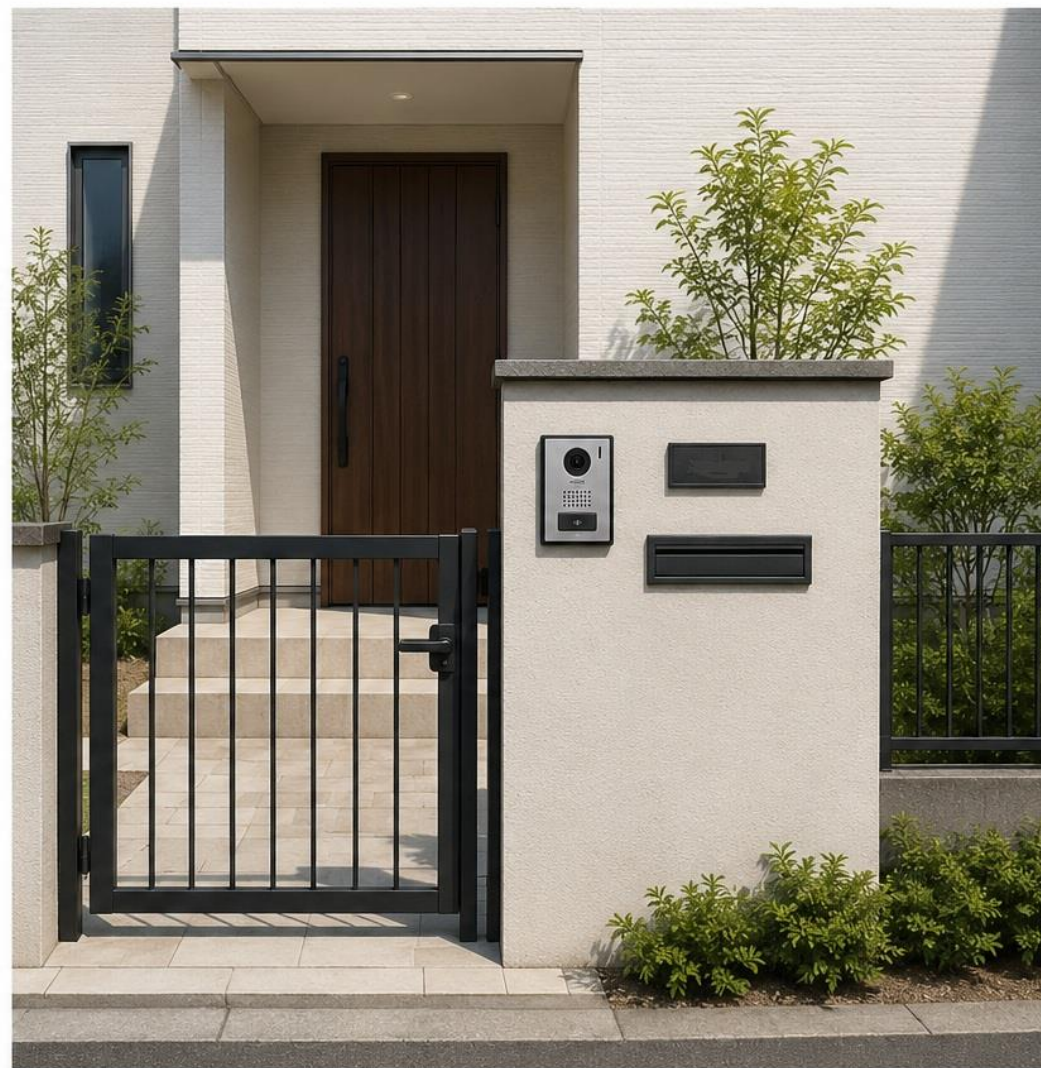

優良防犯電話機本体（設置イメージ）

設置個所の全体イメージ（玄関付近の電話機設置例）

CPマーク（拡大）

※CPマークは、防犯性能の高い建物部品に
付けられるマークです。

CPマーク付きドア（全体画像）

CPマーク（拡大）

※CPマークは、防犯性能の高い建物部品に
付けられるマークです。

CPマーク付き鍵を取り付けた扉（全体画像）

CPマーク付き防犯ガラス本体（商品イメージ）

CPマーク付き防犯ガラスの設置イメージ（建物外観）

防犯カメラ本体（設置イメージ）

建物との設置イメージ（全体図）

インターホン本体（設置イメージ）

建物との設置イメージ（全体図）

センサーライト本体（設置イメージ）

建物との設置イメージ（全体図）

補助錠本体（設置イメージ）

設置個所の全体イメージ（玄関ドア上部）

補助錠本体 (単体)

サッシに設置した全体画像

防犯砂利（商品パッケージイメージ）

防犯砂利の設置イメージ（建物まわり）