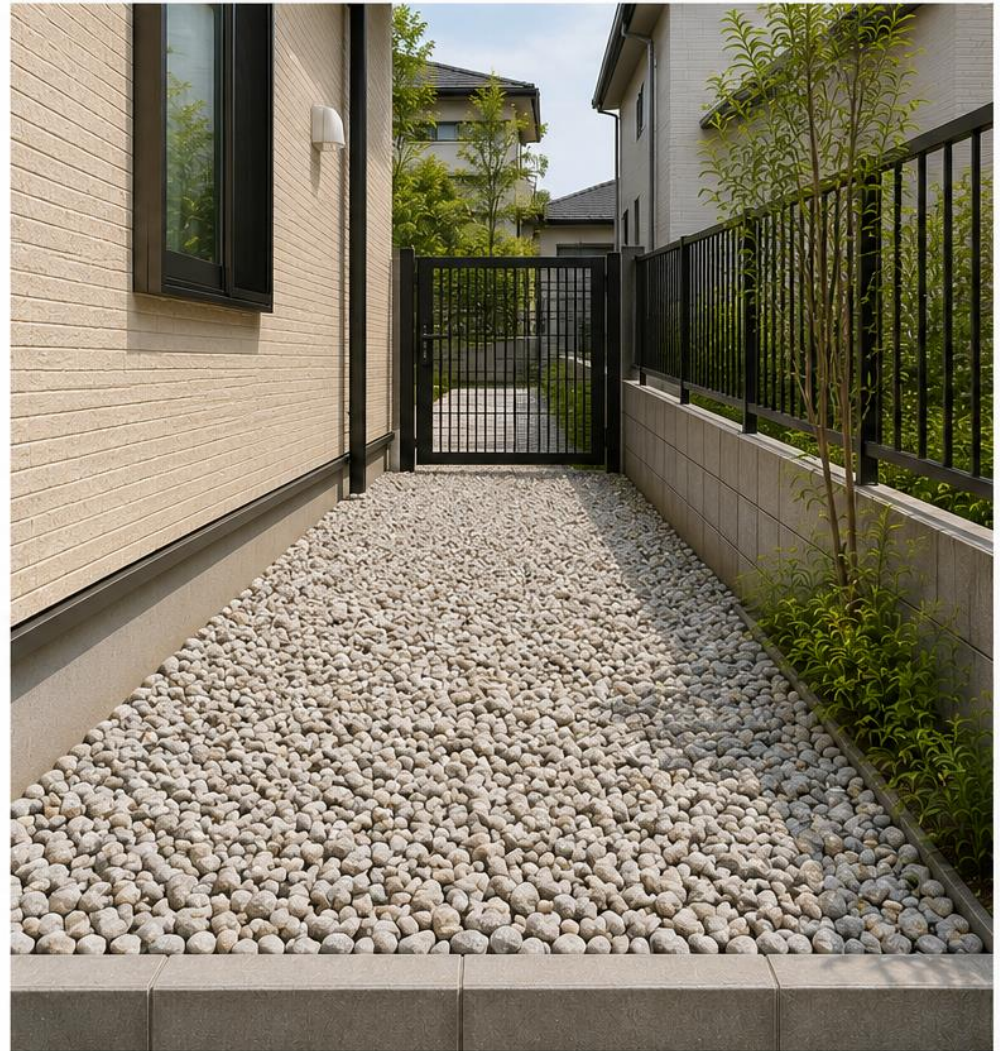

優良防犯電話機本体（設置イメージ）

設置個所の全体イメージ（玄関付近の電話機設置例）

CPマーク（拡大）

※CPマークは、防犯性能の高い建物部品に
付けられるマークです。

CPマーク付きドア（全体画像）

CPマーク（拡大）

※CPマークは、防犯性能の高い建物部品に
付けられるマークです。

CPマーク付き鍵を取り付けた扉（全体画像）

補助錠本体（設置イメージ）

設置個所の全体イメージ（玄関ドア上部）

補助錠本体 (単体)

サッシに設置した全体画像

防犯砂利（商品パッケージイメージ）

防犯砂利の設置イメージ（建物まわり）