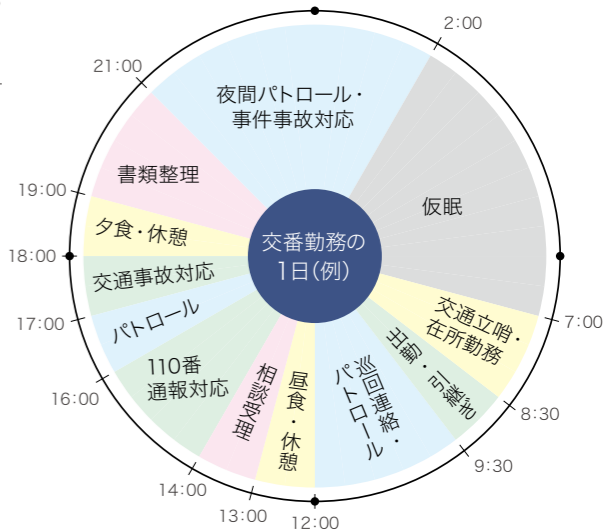

# 交番勤務

Police box

交番勤務の警察官は県民にとって身近な存在です。管轄区域内の巡回連絡をはじめ、拾得物の処理や地理案内、パトロールや事故対応など、県民が安全に安心して暮らせるよう昼夜を問わず活動しています。

私のやりがい

警察署 | 地域課 | 2022年採用 | 巡査

### 当番日

交番勤務では交替制勤務が採用され、24時間勤務を行っています。