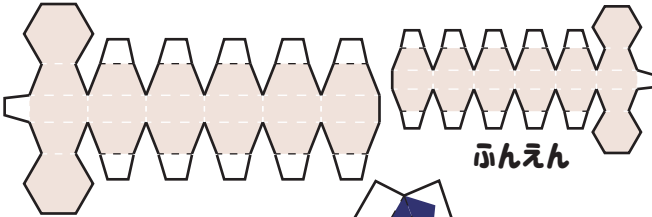

鹿児島県警察ペーパークラフト

鹿児島県警察シンボルマスコット

# さくらロールちゃん

日本一安全で安心な鹿児島を目指す、鹿児島県警察のシンボルマスコット。  
「桜島」と、「パトロール」から、「さくらロールちゃん」と名付けられたよ。

ふんえん

マント

からだ

あたま

作ってみよう！  
きりとり \_\_\_\_\_  
やまおり \_\_\_\_\_  
たにおり \_\_\_\_\_

ヘルメットのみみあて

ヘルメットのつば