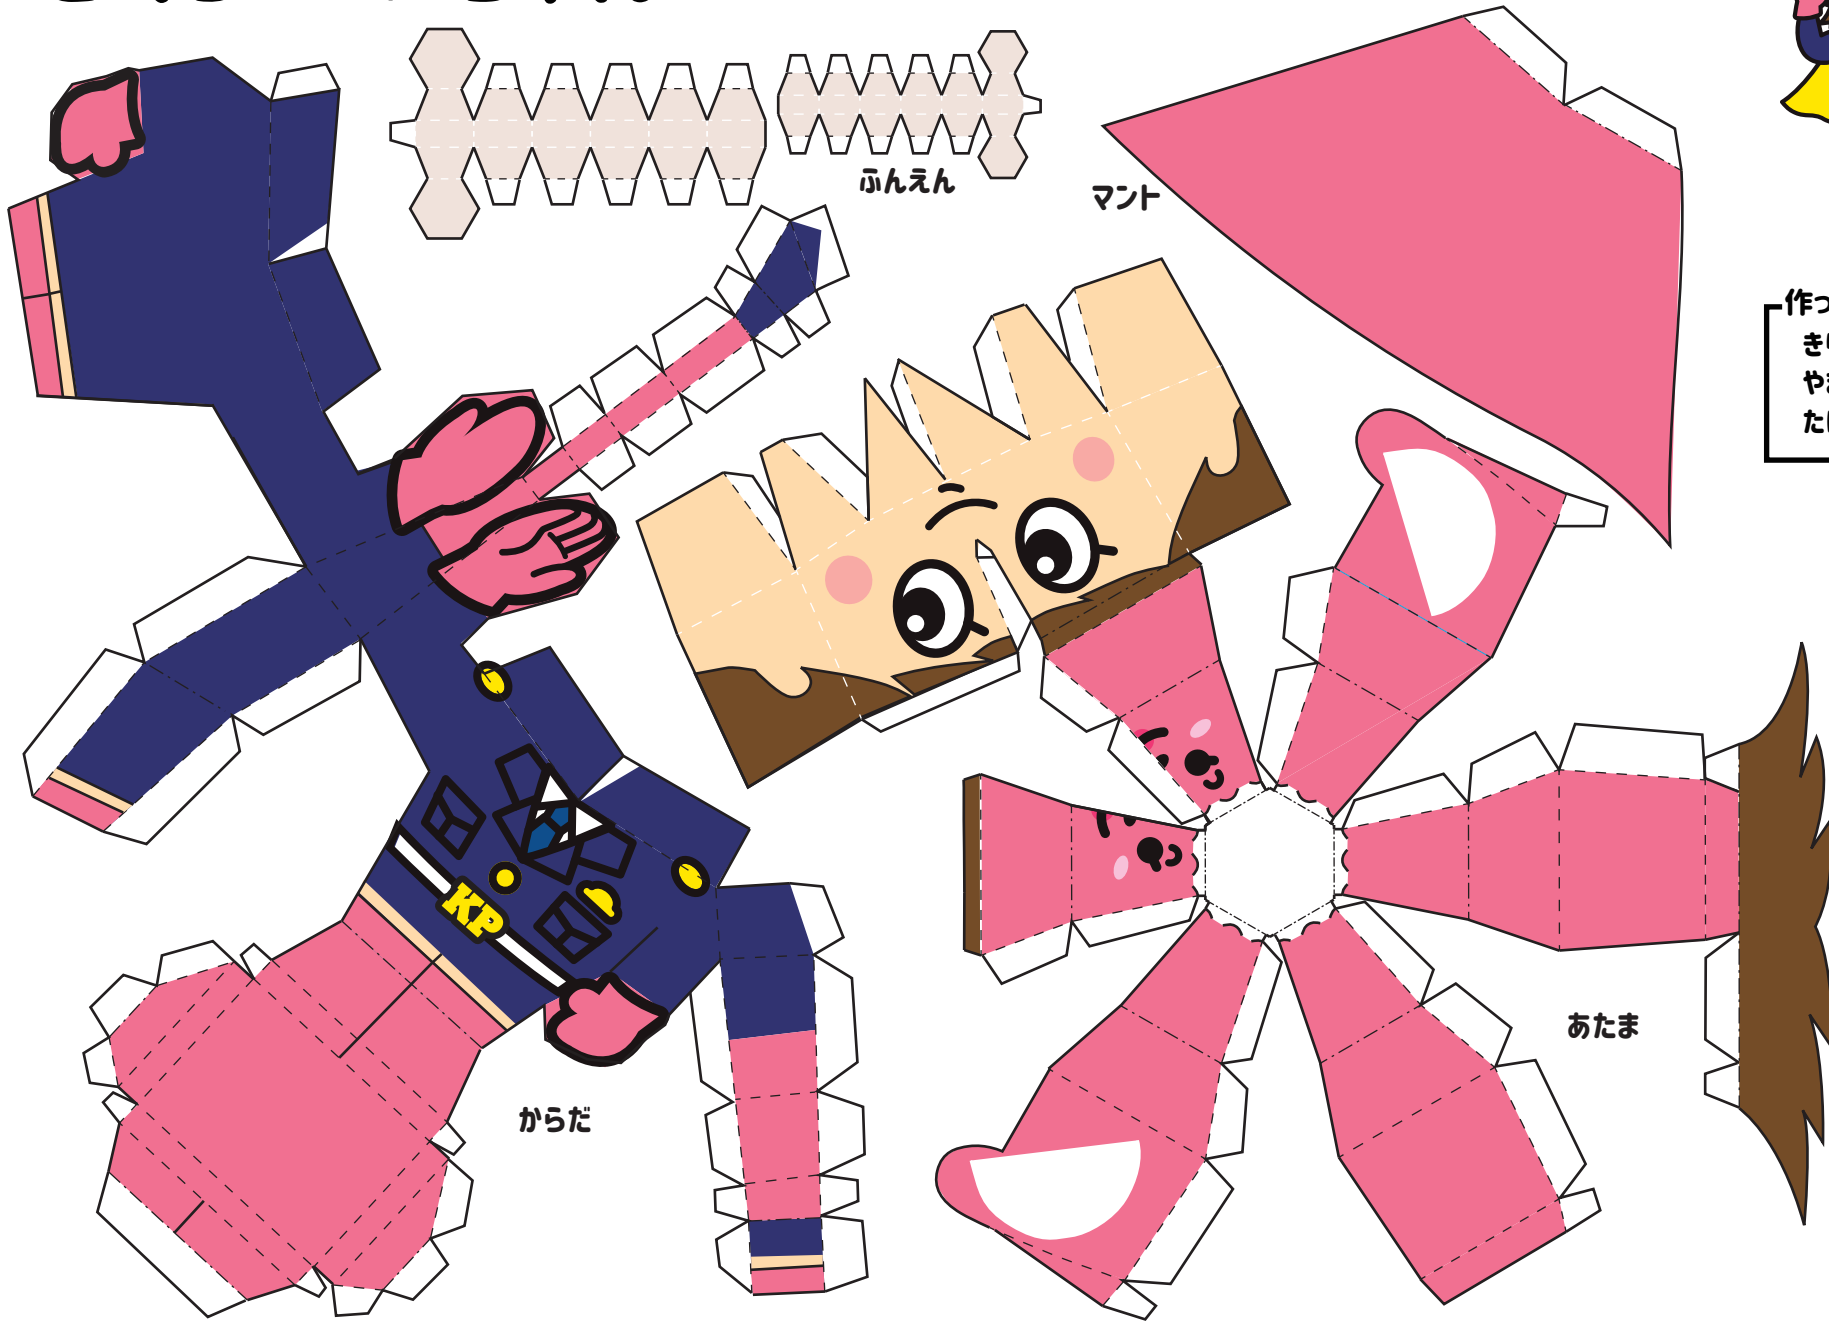

鹿児島県警察ペーパークラフト

鹿児島県警察シンボルマスコット

# さくらロールちゃん

日本一安全で安心な鹿児島を目指す、鹿児島県警察のシンボルマスコット。  
「桜島」と、「パトロール」から、「さくらロールちゃん」と名付けられたよ。

ふんえん

マント

からだ

あたま

作ってみよう！  
きりとり \_\_\_\_\_  
やまおり \_\_\_\_\_  
たにおり \_\_\_\_\_

ヘルメットのみみあて

ヘルメットのつば