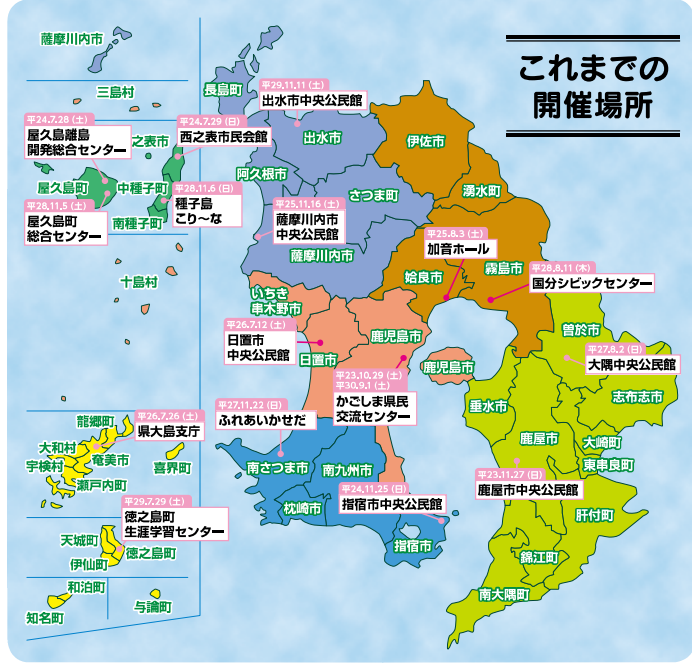

## 誤

平成28年11月6日(日)  
種子島こり～な

## 「あなたのそばで県議会」の歩み

### 7地域17会場に1500人を超える県民が参加

「あなたのそばで県議会」は平成23年度から開催しており、県議会から県民の皆様へ、議会の役割や活動内容等を直接お知らせし、理解を深めていただきますとともに、地域の諸課題等について県民の皆様と直接、意見交換を行い、県政に反映させることにより、身近で開かれた県議会となることを目的としています。  
(写真掲載は、平成27年度～平成30年度開催分)

**北薩地域**  
平成29年11月11日(土)  
出水市中央公民館  
主なご意見  
・保育士の労働環境改善  
・固定資産税の免除による企業誘致策 など

**鹿児島島地域**  
平成30年9月1日(土)  
かごしま県民交流センター  
主なご意見  
・県体育館の新設やドルフィンボートの検討  
・自殺対策 など

**大隅地域**  
平成27年8月2日(日)  
大隅中央公民館  
主なご意見  
・若者雇用の促進策  
・再造林の義務化 など

**大島地域**  
平成29年7月29日(土)  
徳之島町生涯学習センター  
主なご意見  
・離島出身者の離島航空路運賃の割引  
・奄美の世界自然遺産登録を踏まえたハブ対策 など