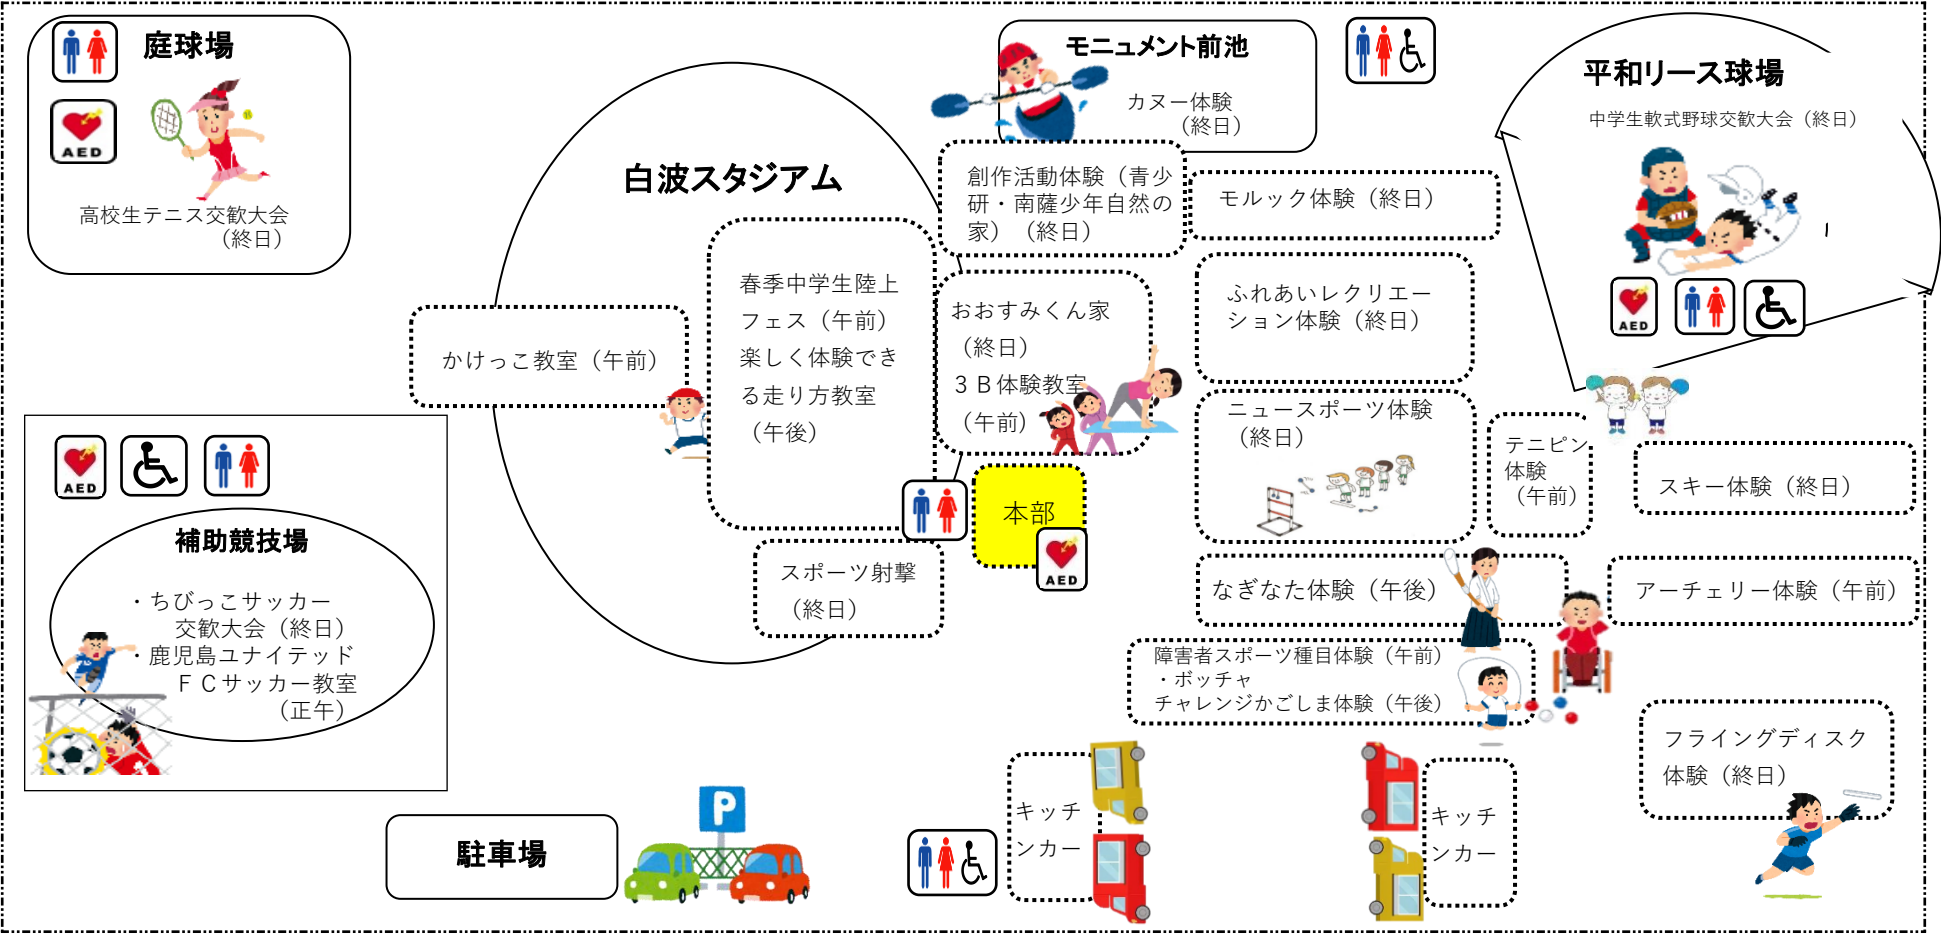

春「ふれあいプラザ」 会場案内図

緑地公園
 ・タグラグビーフェスタ (球技場) (終日)
 ・一般開放 (庭球場) (終日)
 男女用トイレ

県体育館・補助体育館
 ミニバスケットボール交歓大会 (終日)
 鹿児島レブナイズによるバスケットボール教室 (体育館・補助体育館)
 AED, 障害者用トイレ, 男女用トイレ

武道館
 中学生弓道交歓大会 (弓道場) (終日)
 一般開放 (トレーニング室) (終日)
 AED, 障害者用トイレ, 男女用トイレ

男女用トイレ, AED, 多目的トイレ