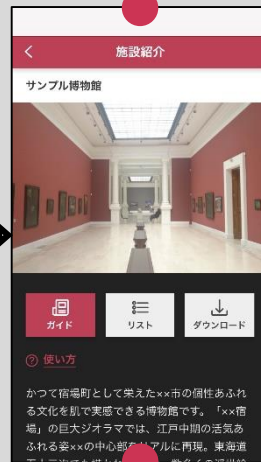

免费

何谓掌上文艺人员

通过文字、图像、音频及视频...

是一款便利的免费应用，

在各处的博物馆中都能成为“您的专属向导”。

操作非常简单

只需输入号码即可

“掌上文艺人员”是一款免费应用，能够通过您的智能手机为您带来文艺人员关于展品的解说及旁白。

有了“掌上文艺人员”将能够使用日本国内多个博物馆的向导。这是因为众多设施中提供有“掌上文艺人员”的服务。

“掌上文艺人员”是专为“博物馆爱好者”开发的应用。敬请在游览博物馆时下载使用。

一览中显示多个设施时选择希望游览的设施。

画面中会显示设施简介。鉴赏展示内容时选择“向导”进入号码输入。

输入展品附带的号码，点击“确定”

画面中会显示展品解说及图像等信息。有音频或视频时，请点击播放按钮进行听讲或观看。

选择想要前往的设施。可就近搜索当前所在地附近的设施或通过设施名称搜索。