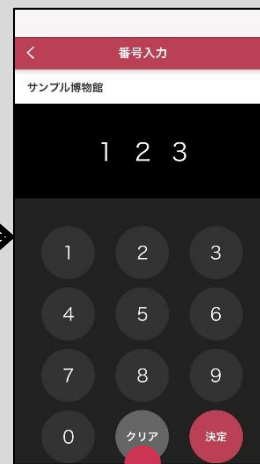

免费

何谓掌上文艺人员

通过文字、图像、音频及视频...

是一款便利的免费应用，

在各处的博物馆中都能成为“您的专属向导”。

操作非常简单

只需输入号码即可

“掌上文艺人员”是一款免费应用，能够通过您的智能手机为您带来文艺人员关于展品的解说及旁白。

有了“掌上文艺人员”将能够使用日本国内多个博物馆的向导。这是因为众多设施中提供有“掌上文艺人员”的服务。

“掌上文艺人员”是专为“博物馆爱好者”开发的应用。敬请在游览博物馆时下载使用。

一览中显示多个设施时选择希望游览的设施。

画面中会显示设施简介。鉴赏展示内容时选择“向导”进入号码输入。

输入展品附带的号码，点击“确定”

画面中会显示展品解说及图像等信息。有音频或视频时，请点击播放按钮进行听讲或观看。

选择想要前往的设施。可就近搜索当前所在地附近的设施或通过设施名称搜索。