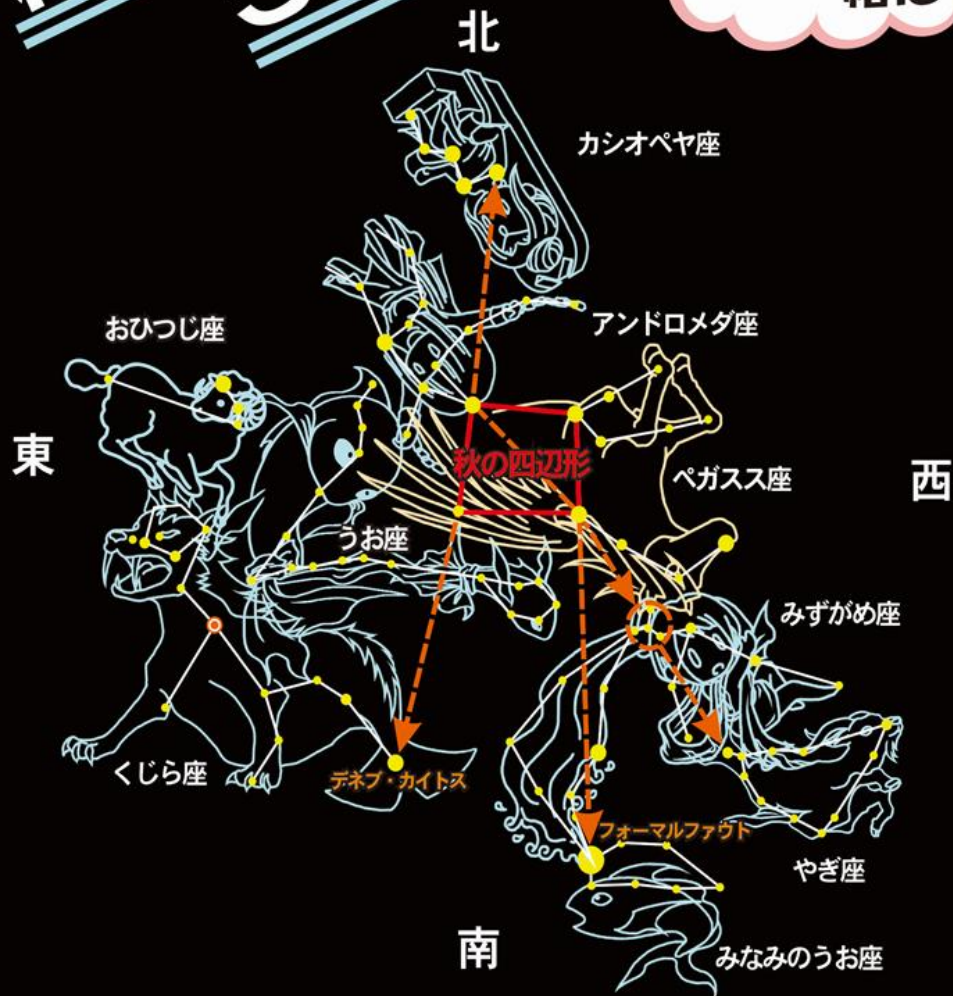

夢とロマンの星空散歩

2024 秋 No.175

9月16日(月)～12月1日(日)

星物語「ペルセウスの冒険」

投影時間
一般投影は1日4回実施しています。

観覧料
幼児無料/小・中学生 130円
高校生以上 230円

- ① 10:00
- ② 12:00
- ③ 13:30
- ④ 15:00

※ 詳しくは、ポスター、博物館HP、SNSでご確認ください。

日の出・日の入り時刻

月 日	日の出時刻	日の入り時刻
9月 1日	5時53分	18時42分
9月10日	5時59分	18時30分
9月20日	6時05分	18時17分
10月 1日	6時11分	18時03分
10月10日	6時17分	17時52分
10月20日	6時24分	17時40分
11月 1日	6時34分	17時29分
11月10日	6時41分	17時22分
11月20日	6時50分	17時17分

※国立天文台暦計算室(鹿児島県)のデータを参考に作成。

プラネタリウム教編の特集「宇宙のメッセージー 彗星」
日本でも「ぼうぎ星」として親しまれている彗星は、昔から世界各国で注目される天文現象でした。今回は、彗星について、そのつくりやでき方、これまで注目された彗星など、様々なエピソードも紹介しながら解説していきます。

小さななんて?を大きな発見へ! プラネカレండール

天文教室 プラネ投影休止
☁️...翌日の天文現象に注目

秋の星座をさがそう!!

親子で一緒に

見つけたらチェック

- カシオペア座
- おおつじ座
- アンドロメダ座
- ペガサス座
- くじら座
- みずがめ座
- やぎ座
- みなみのおお座
- おおつじ座

秋の星座

~使い方~
空にかかげて方角をあわせて使いましょう。

惑星の観察できる時間帯

	9月	10月	11月
金星	夕方、南西の空に見える		
火星	夜中から見える	一晩中見える	
木星	夜中から見える	一晩中見える	
土星	一晩中見える		