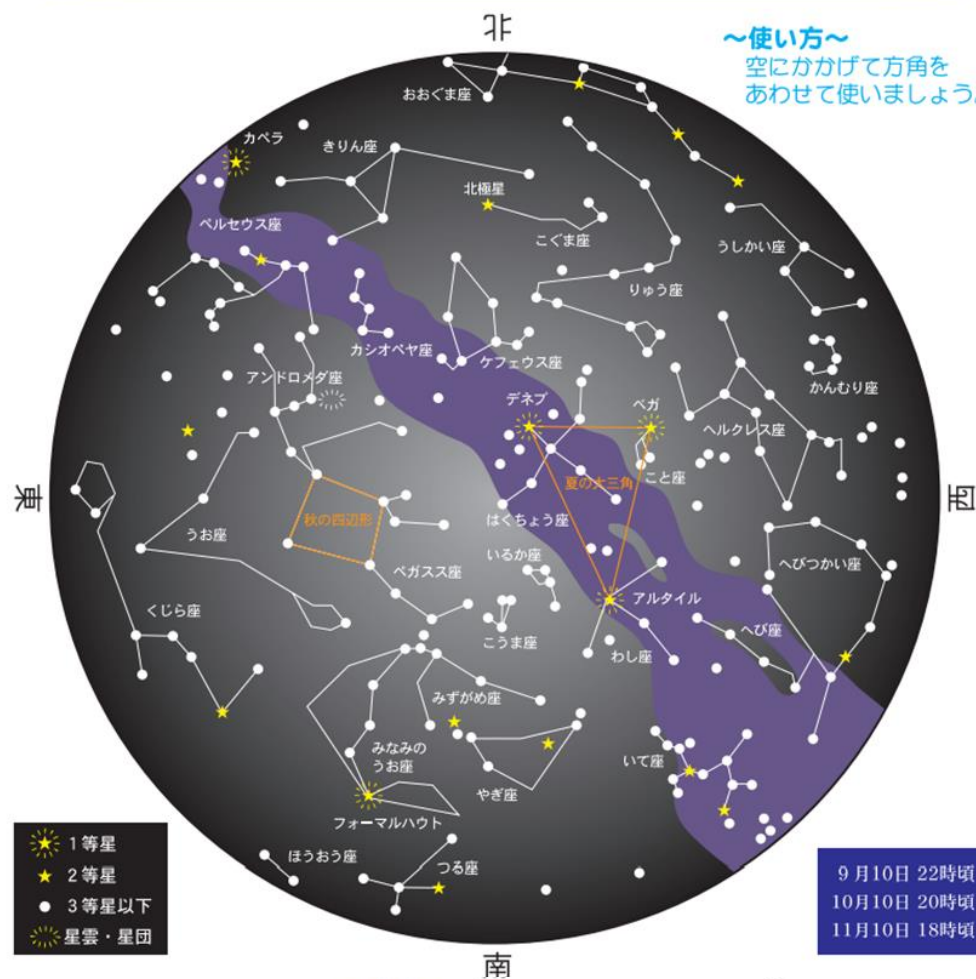

夢とロマンの星空散歩

2024 秋 No.175

9月16日(月)～12月1日(日)

星物語「ペルセウスの冒険」

投影時間
一般投影は1日4回実施しています。

観覧料
幼児無料/小・中学生 130円
高校生以上 230円

- ① 10:00
- ② 12:00
- ③ 13:30
- ④ 15:00

※ 詳しくは、ポスター、博物館HP、SNSでご確認ください。

日の出・日の入り時刻

月 日	日の出時刻	日の入り時刻
9月 1日	5時53分	18時42分
9月10日	5時59分	18時30分
9月20日	6時05分	18時17分
10月 1日	6時11分	18時03分
10月10日	6時17分	17時52分
10月20日	6時24分	17時40分
11月 1日	6時34分	17時29分
11月10日	6時41分	17時22分
11月20日	6時50分	17時17分

※国立天文台暦計算室(鹿児島県)のデータを参考に作成。

プラネタリウム教編の特集「宇宙のメッセージー 彗星」
日本でも「ぼうぎ星」として親しまれている彗星は、昔から世界各国で注目される天文現象でした。今回は、彗星について、そのつくりやでき方、これまで注目された彗星など、様々なエピソードも紹介しながら解説していきます。

小さななんて?を大きな発見へ! プラネカレండール

天文教室 プラネ投影休止
☁️...翌日の天文現象に注目

秋の星座をさがそう!!

親子で一緒に

見つけたらチェック

- カシオペア座
- おおつじ座
- アンドロメダ座
- ペガサス座
- くじら座
- みずがめ座
- やぎ座
- みなみのおお座
- おおつじ座

秋の星座

~使い方~
空にかかげて方角をあわせて使いましょう。

惑星の観察できる時間帯

	9月	10月	11月
金星	夕方、南西の空に見える		
火星	夜中から見える	一晩中見える	
木星	夜中から見える	一晩中見える	
土星	一晩中見える		