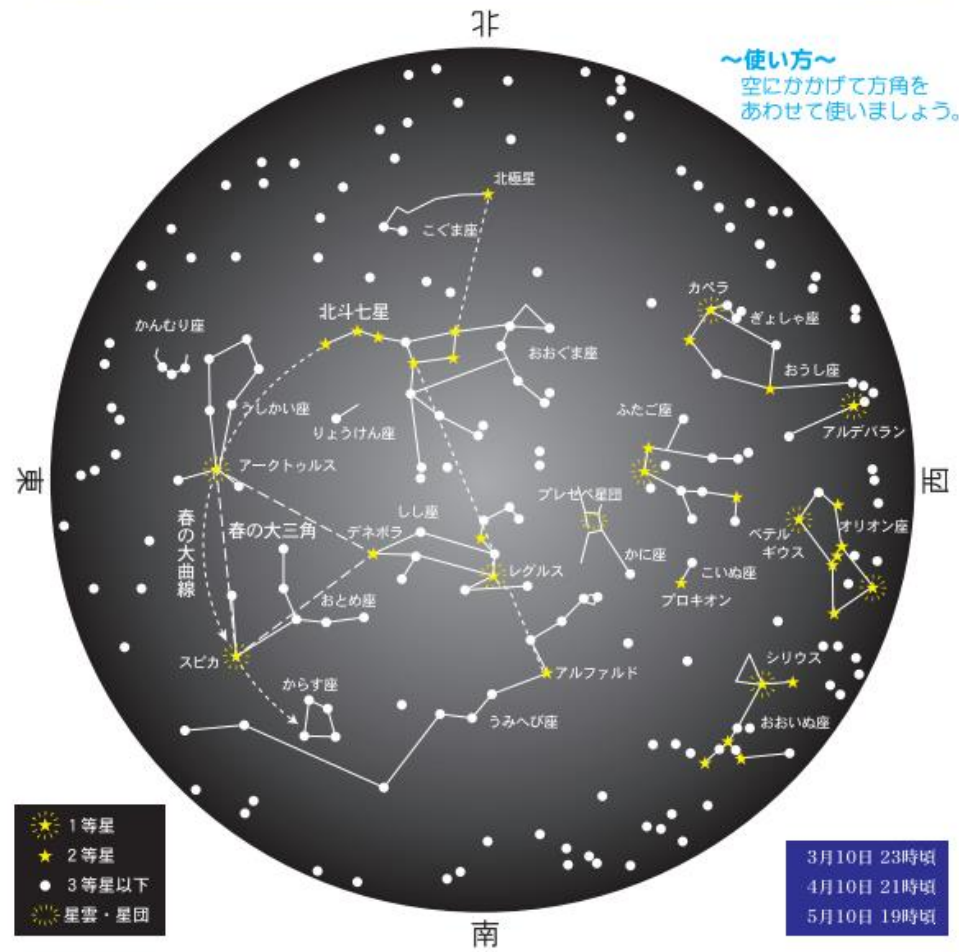

夢とロマンの星空散歩

2024 春 No.173

星物語 「夜明けの星」

令和6年3月6日(水)～5月26日(日)

投影時間

一般投影は1日4回実施しています。

- ① 10:00
- ② 12:00
- ③ 13:30
- ④ 15:00

観覧料

幼児無料／小・中学生 120円
高校生以上 220円
(土・日・祝は県内高校生以下無料)

※ 詳しくは、ポスター、博物館HP
でご確認ください。

日の出・日の入り時刻

月 日	日の出時刻	日の入り時刻
3月1日	6時45分	18時16分
3月10日	6時34分	18時22分
3月20日	6時22分	18時29分
4月1日	6時06分	17時25分
4月10日	5時55分	18時43分
4月20日	5時44分	18時50分
5月1日	5時32分	18時58分
5月10日	5時25分	19時04分
5月20日	5時18分	19時11分

日時 毎月第2・第4日曜日
①10:30～11:00 ②14:30～15:00
内容 3月 光ファイバーで星を観るつくり 4月 スペクトルコープをつくる
5月 スペースプレーンを飛ばそう

鹿児島県立博物館プラネタリウム
〒892-0816 鹿児島県鹿児島市山下町5-3 宝山ホール (県文化センター) 4階
電話 099-210-7353

春の星座をさがそう!!!

親子で一緒に

見つけたらチェック

- おおぐま座
- からす座
- しし座
- おとめ座
- うしかい座

春の星座

惑星の観察できる時間帯

	3月	4月	5月
金星	見えない		
火星	見えない		明け方見える
木星	夕方見える		見えない
土星	見えない		明け方見える