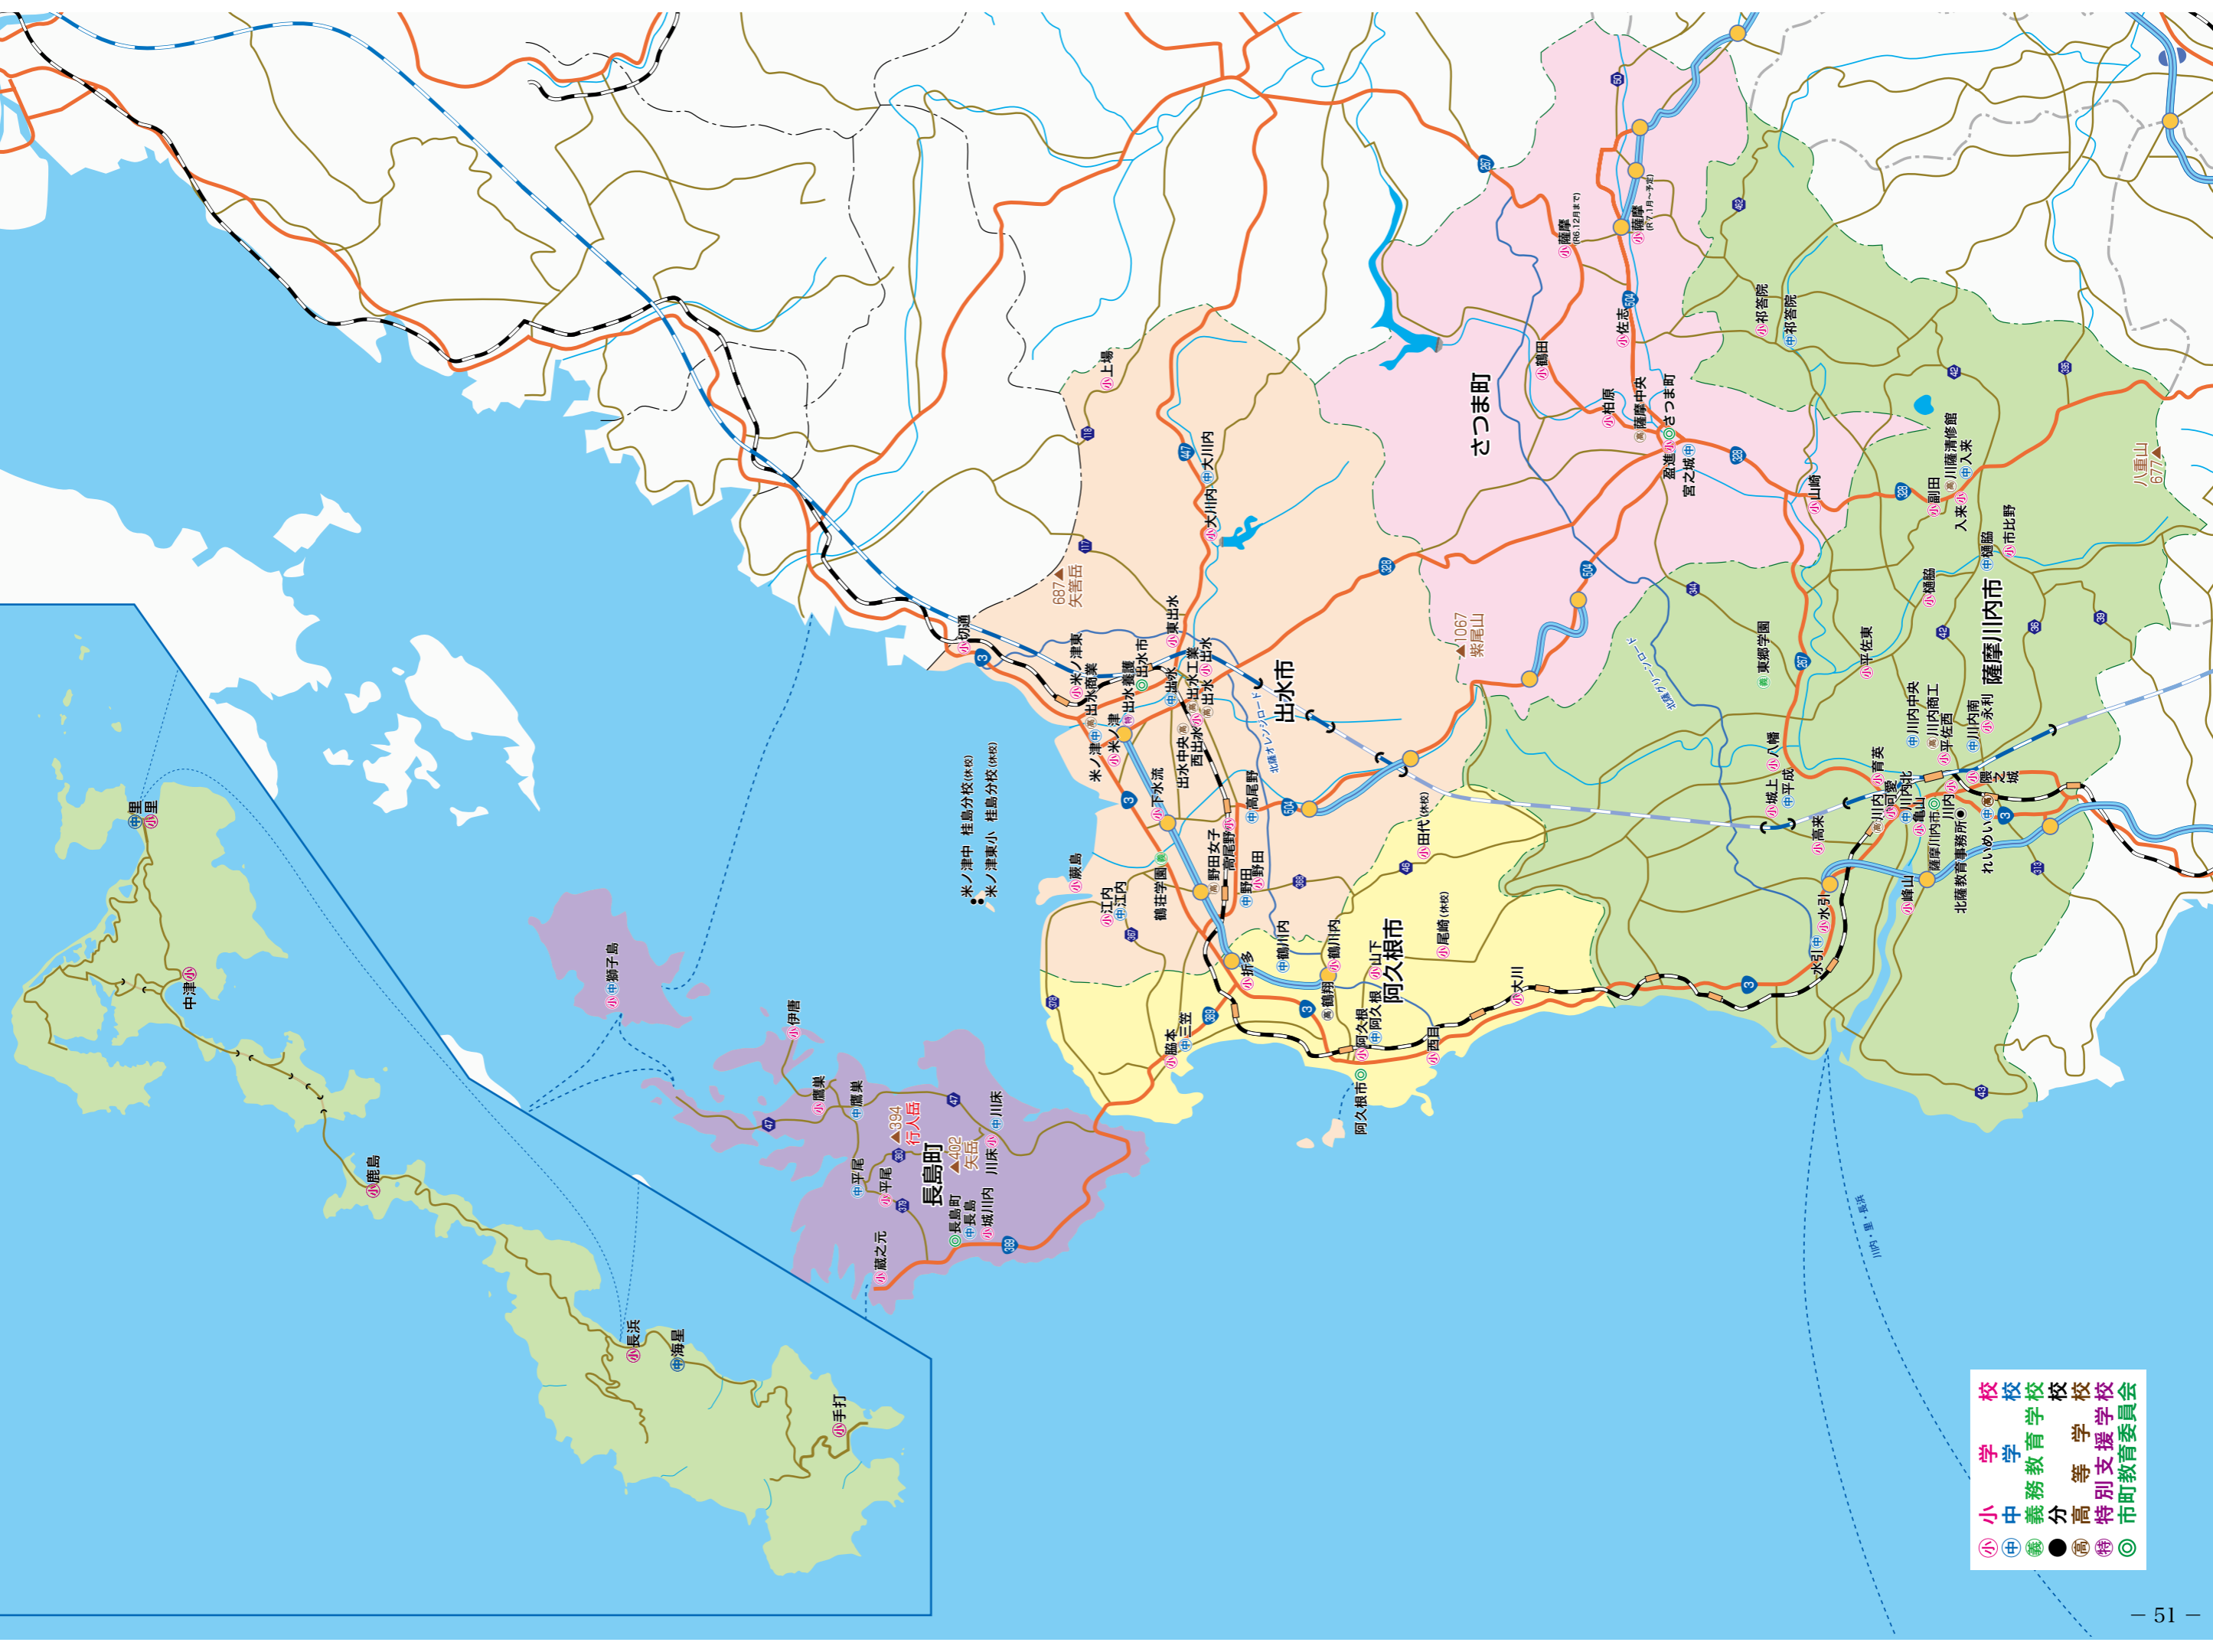

北薩地区管内学校配置図

校校校校校校
学学学学学学
学学教育学学
務務教育務務
等特等支等支
小中義分高特市
小中義分高特市
市町教育委員会