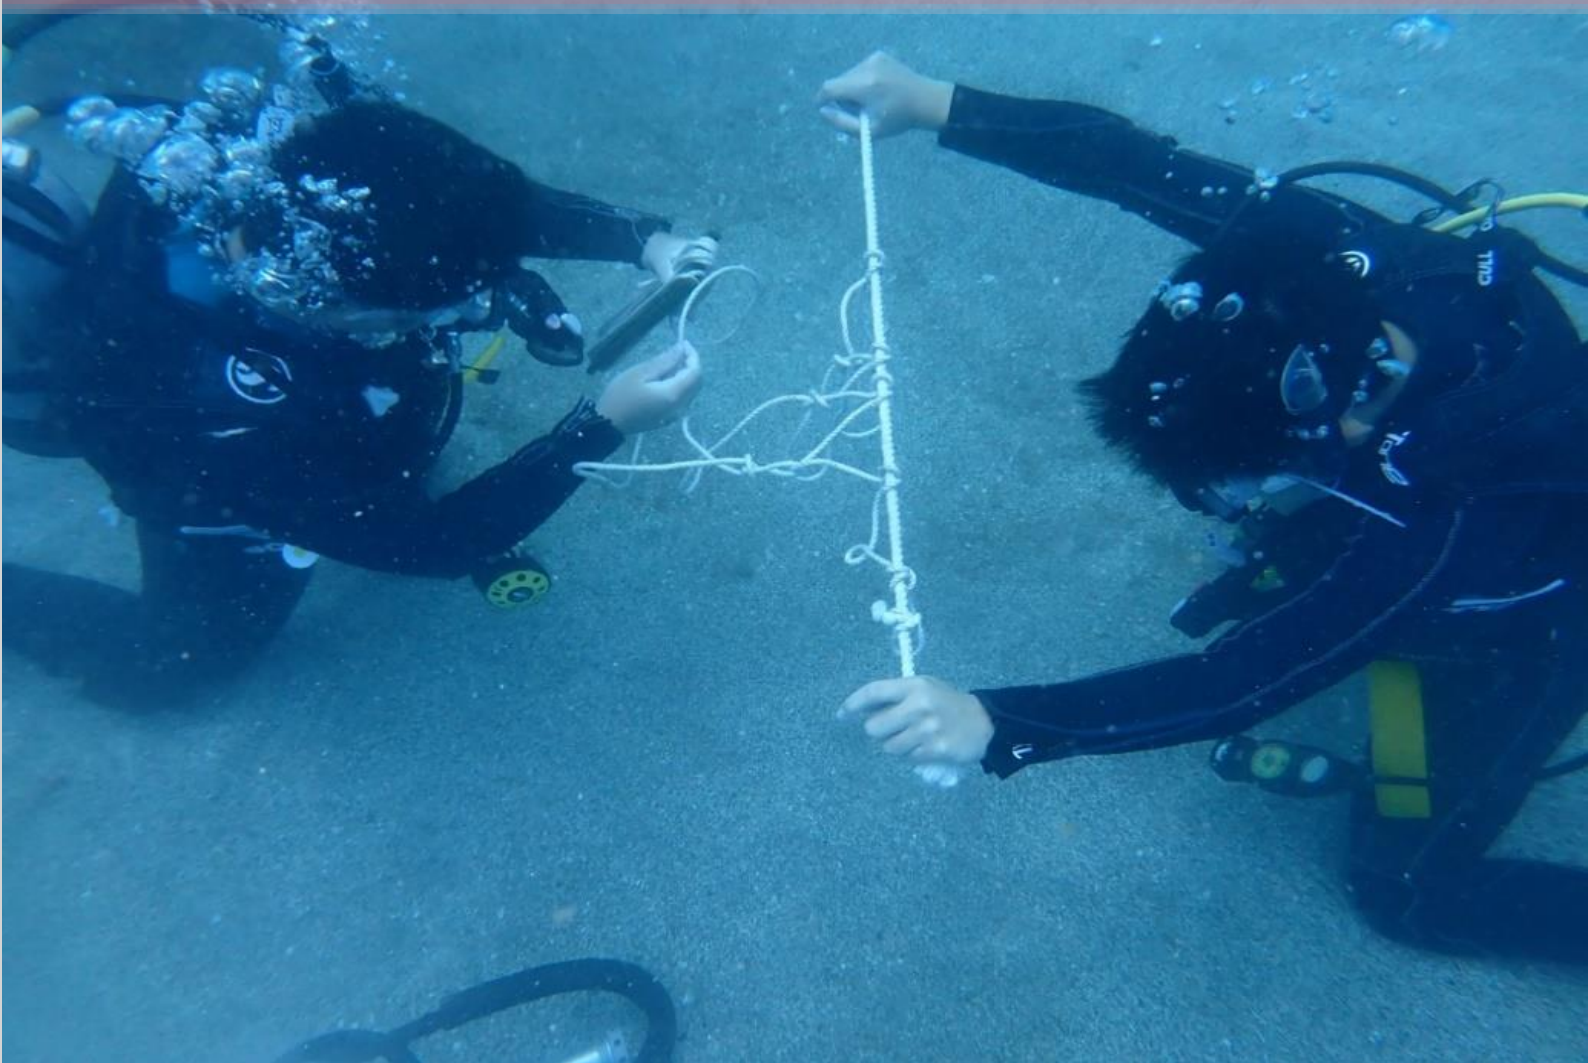

栽培工学コース *Culture*

里海の未来を支える！

〔資格〕

- ●潜水士 ●ドローン検定(一～四級) ●MTES・CMASスクーバダイビング資格(1・2スター)
- ●JUIDA認定資格(ドローンライセンス) ●第三種冷凍機械責任者 ●二級ボイラー技士
- ●高等学校栽培漁業技術検定(一・二級) ●一級小型船舶操縦士

〔就職〕

- ●丸庄水産 ●桜島養魚 ●鹿児島水産 ●黒瀬水産 ●西日本養鰻 ●さと丸水産
- ●公務員等(枕崎市役所等) ●いおワールドかごしま水族館

〔進学〕

- ●国公立大学(鹿児島大学, 宮崎大学, 長崎大学)
- ●私学大学(岡山理科大学, 日本大学, 東海大学 他)