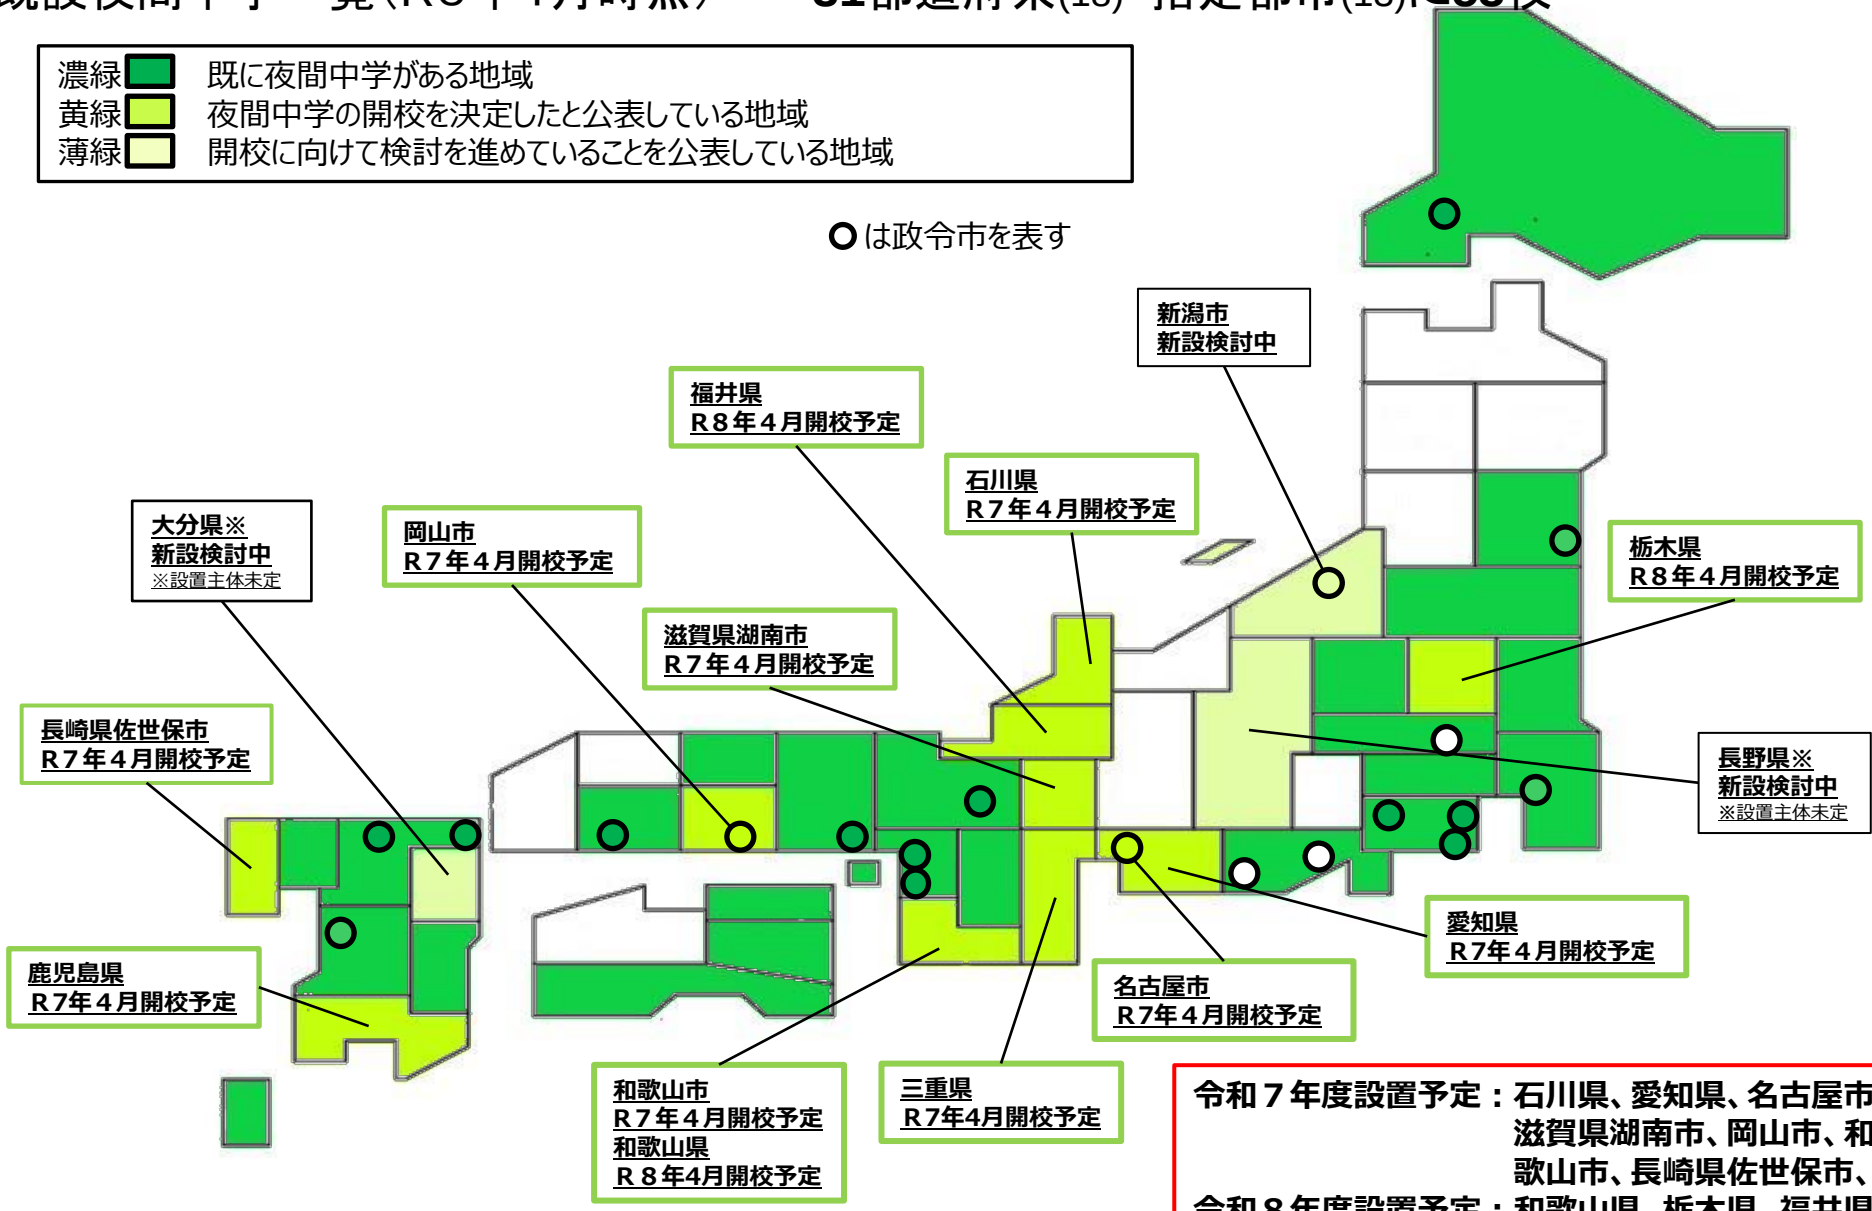

# 夜間中学の設置・検討状況①

既設夜間中学一覧(R6年4月時点)

31都道府県(18)・指定都市(13)に53校

濃緑	既に夜間中学がある地域
黄緑	夜間中学の開校を決定したと公表している地域
薄緑	開校に向けて検討を進めていることを公表している地域

○は政令市を表す

令和7年度設置予定：石川県、愛知県、名古屋市、三重県、滋賀県湖南市、岡山市、和歌山県、和歌山市、長崎県佐世保市、鹿児島県

令和8年度設置予定：和歌山県、栃木県、福井県

# 夜間中学の設置・検討状況②

都道府県	設置主体	学校名
北海道	札幌市	星友館(せいゆうかん)中学校
宮城県	仙台市	南小泉(みなみこいずみ)中学校
福島県	福島市	福島第四(だいよん)中学校天神(てんじん)スクール【令和6年4月開校】
茨城県	常総市	水海道(みつかいどう)中学校
群馬県	群馬県	みらい共創(きょうそう)中学校【令和6年4月開校】
埼玉県	川口市	芝西(しばにし)中学校陽春(ようしゅん)分校
千葉県	千葉市	真砂(まさご)中学校かがやき分校
	市川市	大洲(おおす)中学校
	松戸市	第一(だいいち)中学校みらい分校
東京都	墨田区	文花(ぶんか)中学校
	大田区	糞谷(こうじや)中学校
	世田谷区	三宿(みしゆく)中学校
	荒川区	第九(だいきゅう)中学校
	足立区	第四(だいよん)中学校
	葛飾区	双葉(ふたば)中学校
	江戸川区	小松川(こまつがわ)中学校
	八王子市	第五(だigo)中学校
神奈川県	横浜市	蒔田(まいた)中学校
	川崎市	西中原(にしなかはら)中学校
	相模原市	大野南(おおのみなみ)中学校分校
静岡県	静岡県	静岡県立ふじのくに中学校
京都府	京都市	洛友(らくゆう)中学校
大阪府	大阪市	天満(てんま)中学校
		東生野(ひがしいくの)中学校
		心和(しんわ)中学校【令和6年4月開校】 ※天王寺(てんのうじ)中学校内分教室を設置
	堺市	殿馬場(とのばば)中学校

都道府県	設置主体	学校名
大阪府	岸和田市	岸城(きしき)中学校
	豊中市	第四(だいよん)中学校
	守口市	さつき学園
	八尾市	八尾(やお)中学校
	泉佐野市	佐野(さの)中学校【令和6年4月開校】
	東大阪市	布施(ふせ)中学校
		意岐部(おきべ)中学校
兵庫県	神戸市	丸山(まるやま)中学校西野(にしの)分校
		兵庫(ひょうご)中学校北分校
	姫路市	あかつき中学校
奈良県	尼崎市	成良(せいりょう)中学校琴城(きんじょう)分校
	奈良市	春日(かすが)中学校
	天理市	北(きた)中学校
鳥取県	柁原市	畝傍(うねび)中学校
	鳥取県	まなびの森学園(もりがくえん)【令和6年4月開校】
広島県	広島市	観音(かんおん)中学校
		二葉(ふたば)中学校
徳島県	徳島県	徳島県立しらさぎ中学校
香川県	三豊市	高瀬(たかせ)中学校
高知県	高知県	高知県立高知国際(こうちこくさい)中学校
福岡県	北九州市	ひまわり中学校【令和6年4月開校】
	福岡市	福岡(ふくおか)きぼう中学校
	大牟田市	宅峰(たくほう)中学校ほしぞら分校【令和6年4月開校】
佐賀県	佐賀県	彩志学舎(さいしがくしゃ)中学校【令和6年4月開校】
熊本県	熊本県	ゆうあい中学校【令和6年4月開校】
宮崎県	宮崎市	ひなた中学校【令和6年4月開校】
沖縄県	学校法人	珊瑚舎(さんごしゃ)スクール東表(あがりおもて)中学校【令和6年4月開校】