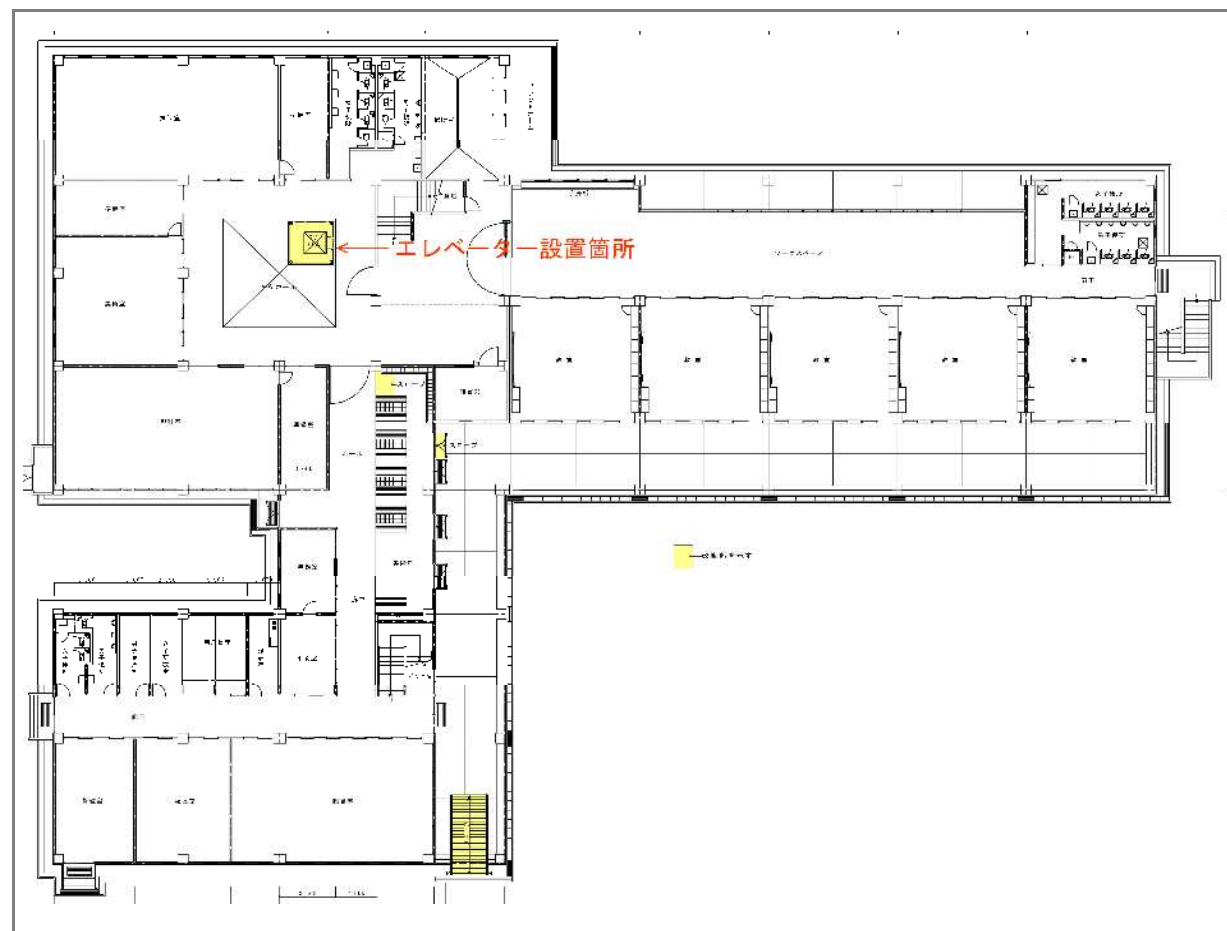

# 志布志市立宇都中学校 校舎 エレベーター設備新設

平面図

完成写真