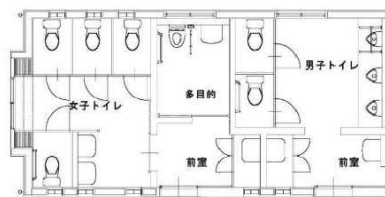

Heart-Warming School

枕崎市立枕崎小学校 大規模改造事業(トイレ)

全景写真

着工前平面図

完成後平面図

明るく清潔な
洋式・乾式トイレ

清潔感のあるトイレ

多目的トイレを設置し
幅広い需要に対応

開閉式入口ドア

【学校概要】

児童数 : 380人・16クラス (令和3年5月現在)
沿革 : 明治6年創立
校訓 : 「誠」 礼儀を守る・親切を尽くす・規律をよくする・
力を合わせる・精を出す
教育目標 : 自ら学び考え、豊かな心を持ち、たくましく生きる
児童の育成

【事業概要】

実施年度 : 令和2年度
工事名 : 枕崎小学校22号棟(トイレ)大規模改造質的工事
建築面積 : 40.46㎡ (CB造1階)
主な特徴 : 外部 : 外壁改修・屋根防水工事
内部 : 男女間仕切り・洋式化・バリアフリー化・
乾式トイレ内部改造工事