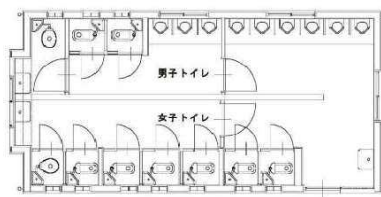

Heart-Warming School

枕崎市立枕崎小学校 大規模改造事業(トイレ)

全景写真

着工前平面図

完成後平面図

明るく清潔な
洋式・乾式トイレ

清潔感のあるトイレ

多目的トイレを設置し
幅広い需要に対応

開閉式入口ドア

【学校概要】

児童数 : 380人・16クラス (令和3年5月現在)
沿革 : 明治6年創立
校訓 : 「誠」 礼儀を守る・親切を尽くす・規律をよくする・
力を合わせる・精を出す
教育目標 : 自ら学び考え、豊かな心を持ち、たくましく生きる
児童の育成

【事業概要】

実施年度 : 令和2年度
工事名 : 枕崎小学校22号棟(トイレ)大規模改造質的工事
建築面積 : 40.46㎡ (CB造1階)
主な特徴 : 外部 : 外壁改修・屋根防水工事
内部 : 男女間仕切り・洋式化・バリアフリー化・
乾式トイレ内部改造工事