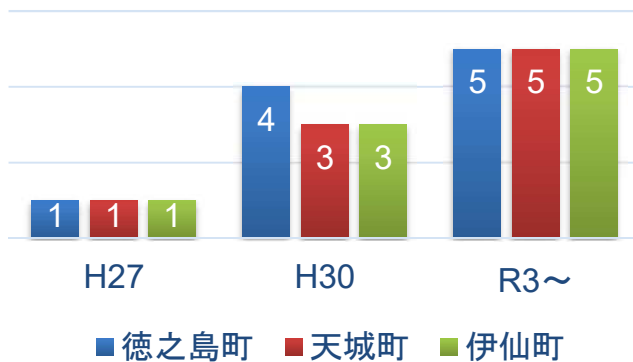

【畑かんマスターの委嘱人数及び市町別構成】