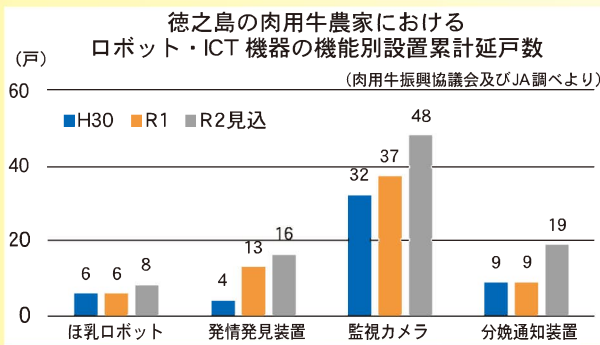

きゅうがめらアグリ情報

発行元：大島支庁徳之島事務所農業普及課
住 所：徳之島町亀津 7216 TEL：0997-82-0323

スマート農業の活用で効率的な農業を!

○管内の肉用牛におけるスマート機器の導入が進んでいます

左のグラフのとおり、徳之島ではここ3年間で、スマート機器の導入が約50戸から約90戸に倍増しています。特にR2年には補助事業の活用が多く見られ、カメラ設置戸数が全体の約半分を占めています。今後も経営の中でうまく活用しましょう。

○営農支援システムを用いてさとうきびの管理作業の進捗状況等を確認

徳之島さとうきび農作業受委託調整センター(調整業務は南西サービスに委託)では、徳之島全体の受託ほ場の場所、面積、受託作業の実施状況等を営農支援システム(KSAS)で管理しています。作業進捗状況は、パソコンやスマートフォンで確認できます。また、生育状況の画像や単収・品質等も登録できます。本システムは、ほ場数が多く作業管理に苦勞している大規模農家も活用できます。