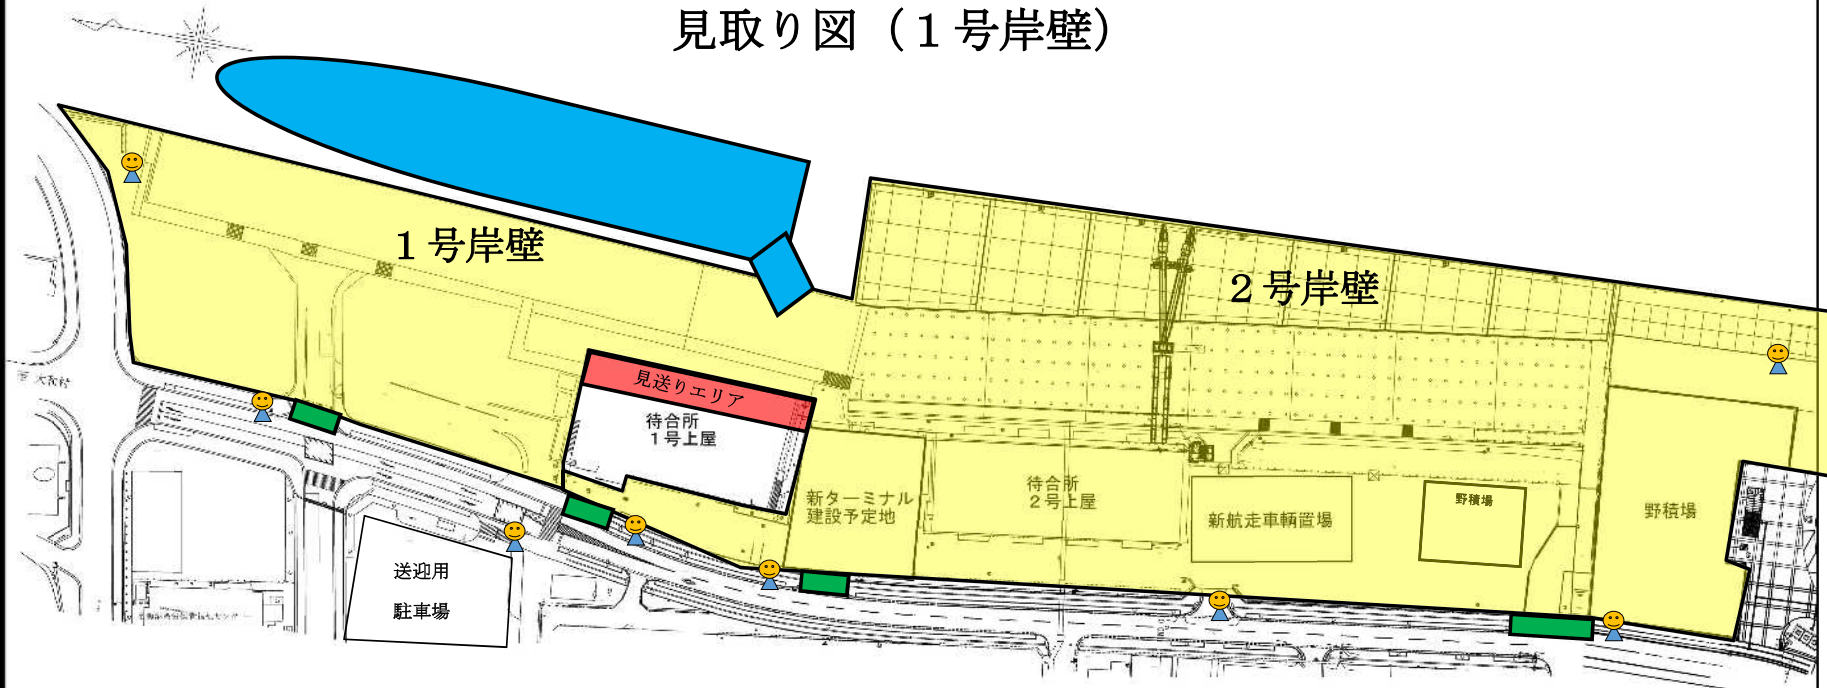

# 名瀬港見送り時期における 見取り図（1号岸壁）

- 今年度も、荷役作業中の安全を確保する観点から、**岸壁からの見送りを禁止**します。
- 下記日程は、ターミナル周辺の交通安全確保のため、警備員を配置しますので、警備員の指示に従ってください。

**※ 3月26日(火)～3月31日(日) 18:30～22:00(予定)**

- 以下の点にもご注意くださるようお願いいたします。
  - ※見送り用駐車場として金久中学校は**開放しません。**
  - ※この期間は、**送迎用駐車場は乗船される方のみ**駐車できます。
  - ※**見送り者用駐車場は、観光船バース**に設けてあります。

見送りエリア	※送迎用デッキ（2階 待合所） 1階貨物上屋倉庫は、立入禁止
見送り車両進入禁止	
立入禁止エリア	※着色箇所での見送りは禁止

# 見送り時臨時駐車場位置図

徐行運転にご協力をお願いします。  
事故等の責任は負いかねますのでご注意ください。  
その他、場内の警備員の指示に従ってください。