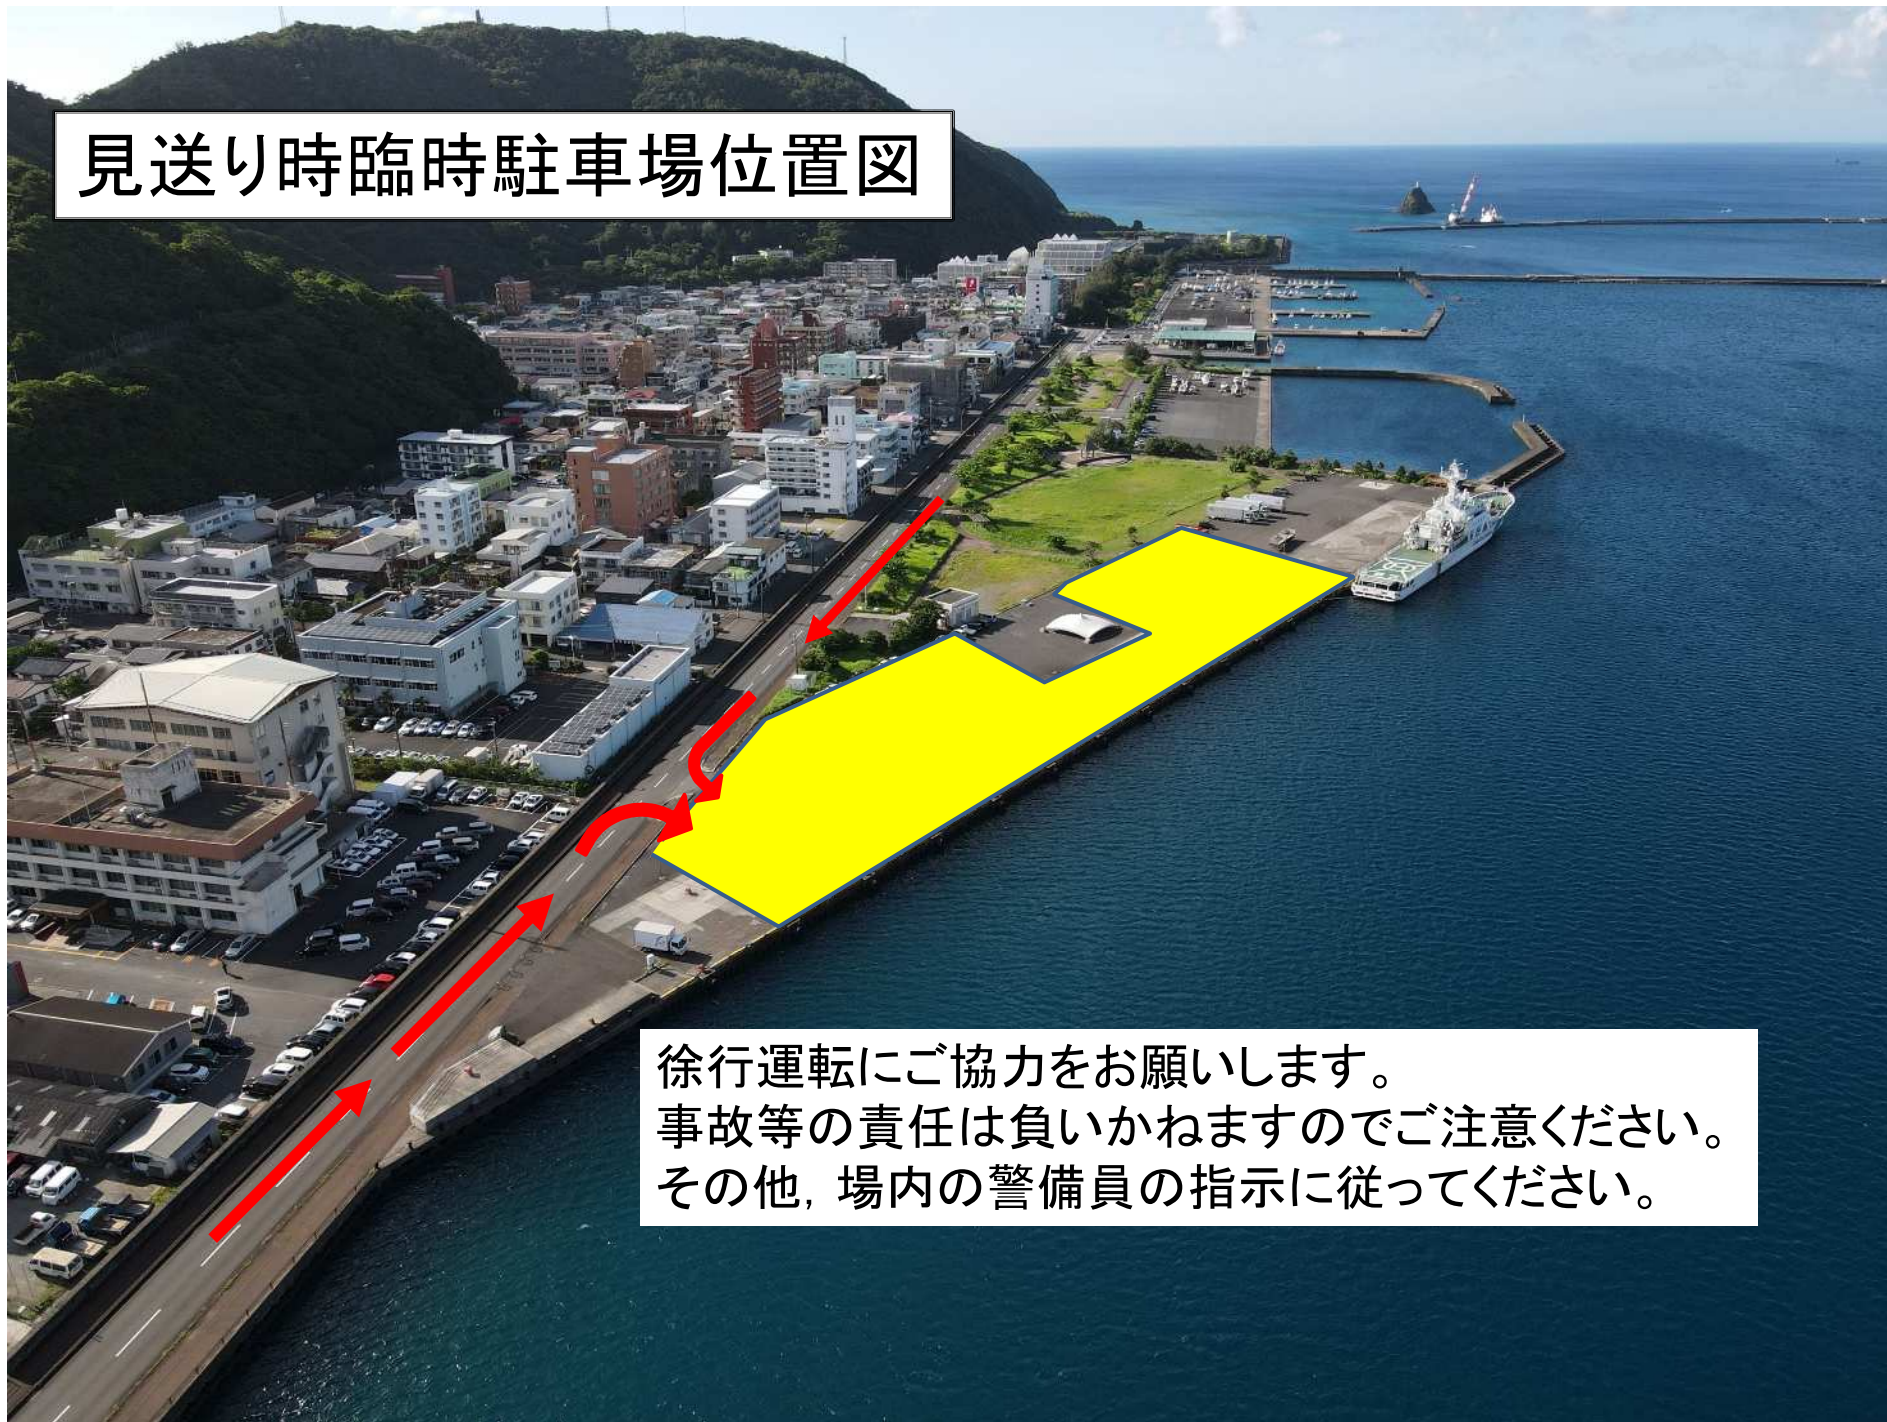

# 名瀬港見送り時期における 見取り図（1号岸壁）

- 今年度も、荷役作業中の安全を確保する観点から、**岸壁からの見送りを禁止**します。
- 下記日程は、ターミナル周辺の交通安全確保のため、警備員を配置しますので、警備員の指示に従ってください。

**※ 3月26日(火)～3月31日(日) 18:30～22:00(予定)**

- 以下の点にもご注意くださるようお願いいたします。
  - ※見送り用駐車場として金久中学校は**開放しません。**
  - ※この期間は、**送迎用駐車場は乗船される方のみ**駐車できます。
  - ※**見送り者用駐車場は、観光船バース**に設けてあります。

見送りエリア	※送迎用デッキ（2階 待合所） 1階貨物上屋倉庫は、立入禁止
見送り車両進入禁止	
立入禁止エリア	※着色箇所での見送りは禁止

# 見送り時臨時駐車場位置図

徐行運転にご協力をお願いします。  
事故等の責任は負いかねますのでご注意ください。  
その他、場内の警備員の指示に従ってください。