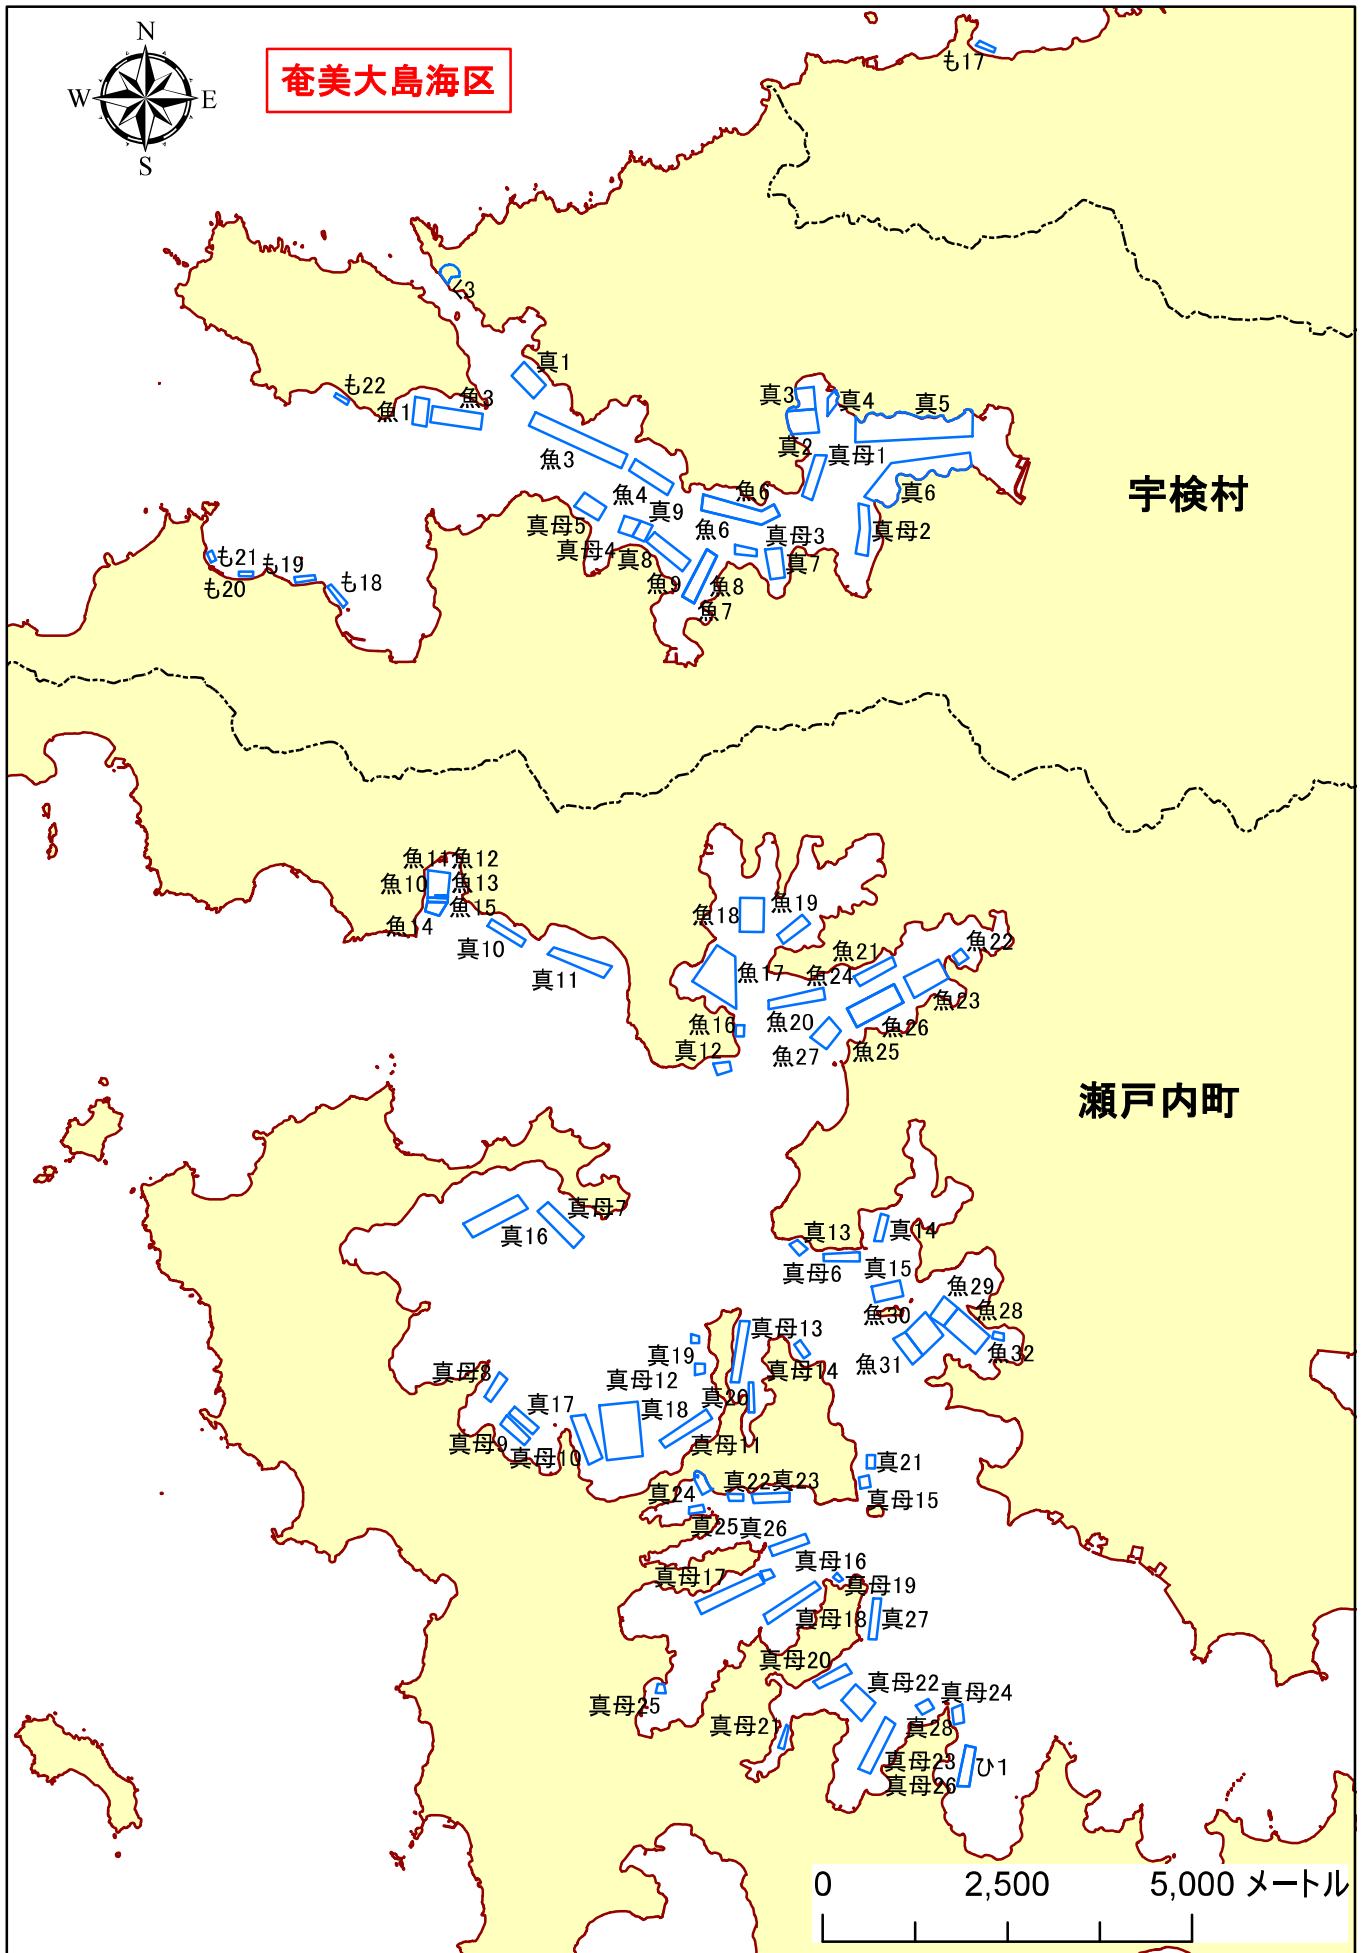

漁業権連絡図（共同漁業権）

連絡図-1

(拡大参考：奄美大島)

大共第10号

0 7,500 15,000 メートル

連絡図-2

連絡図-3

連絡図-4

連絡図-5

連絡図-6

奄美大島海区

連絡図-7