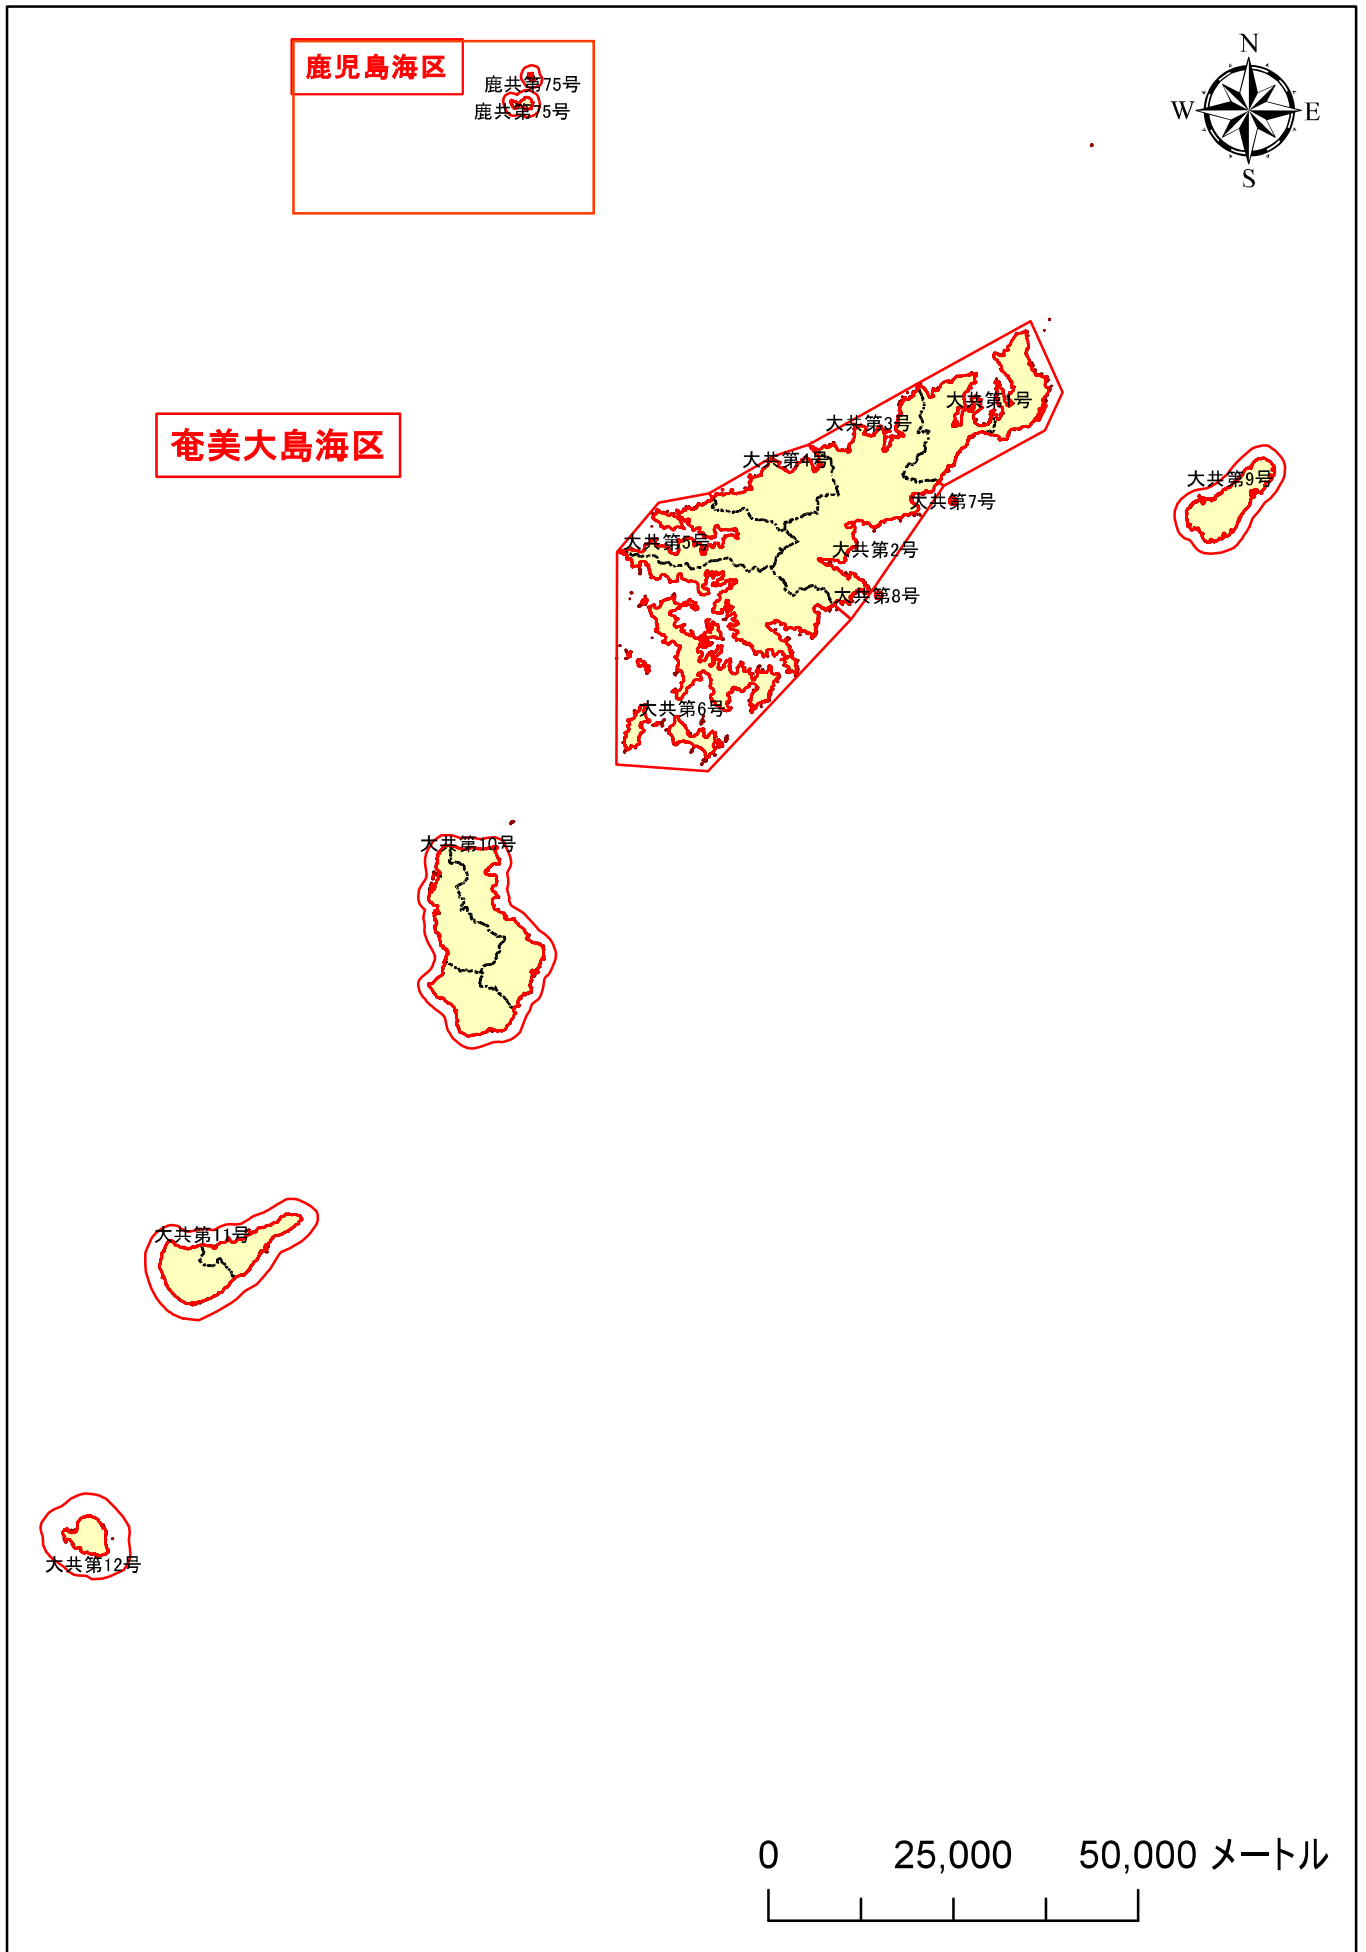

漁業権連絡図（共同漁業権）

連絡図-1

(拡大参考：奄美大島)

大共第10号

0 7,500 15,000 メートル

連絡図-2

連絡図-3

連絡図-4

連絡図-5

連絡図-6

奄美大島海区

連絡図-7