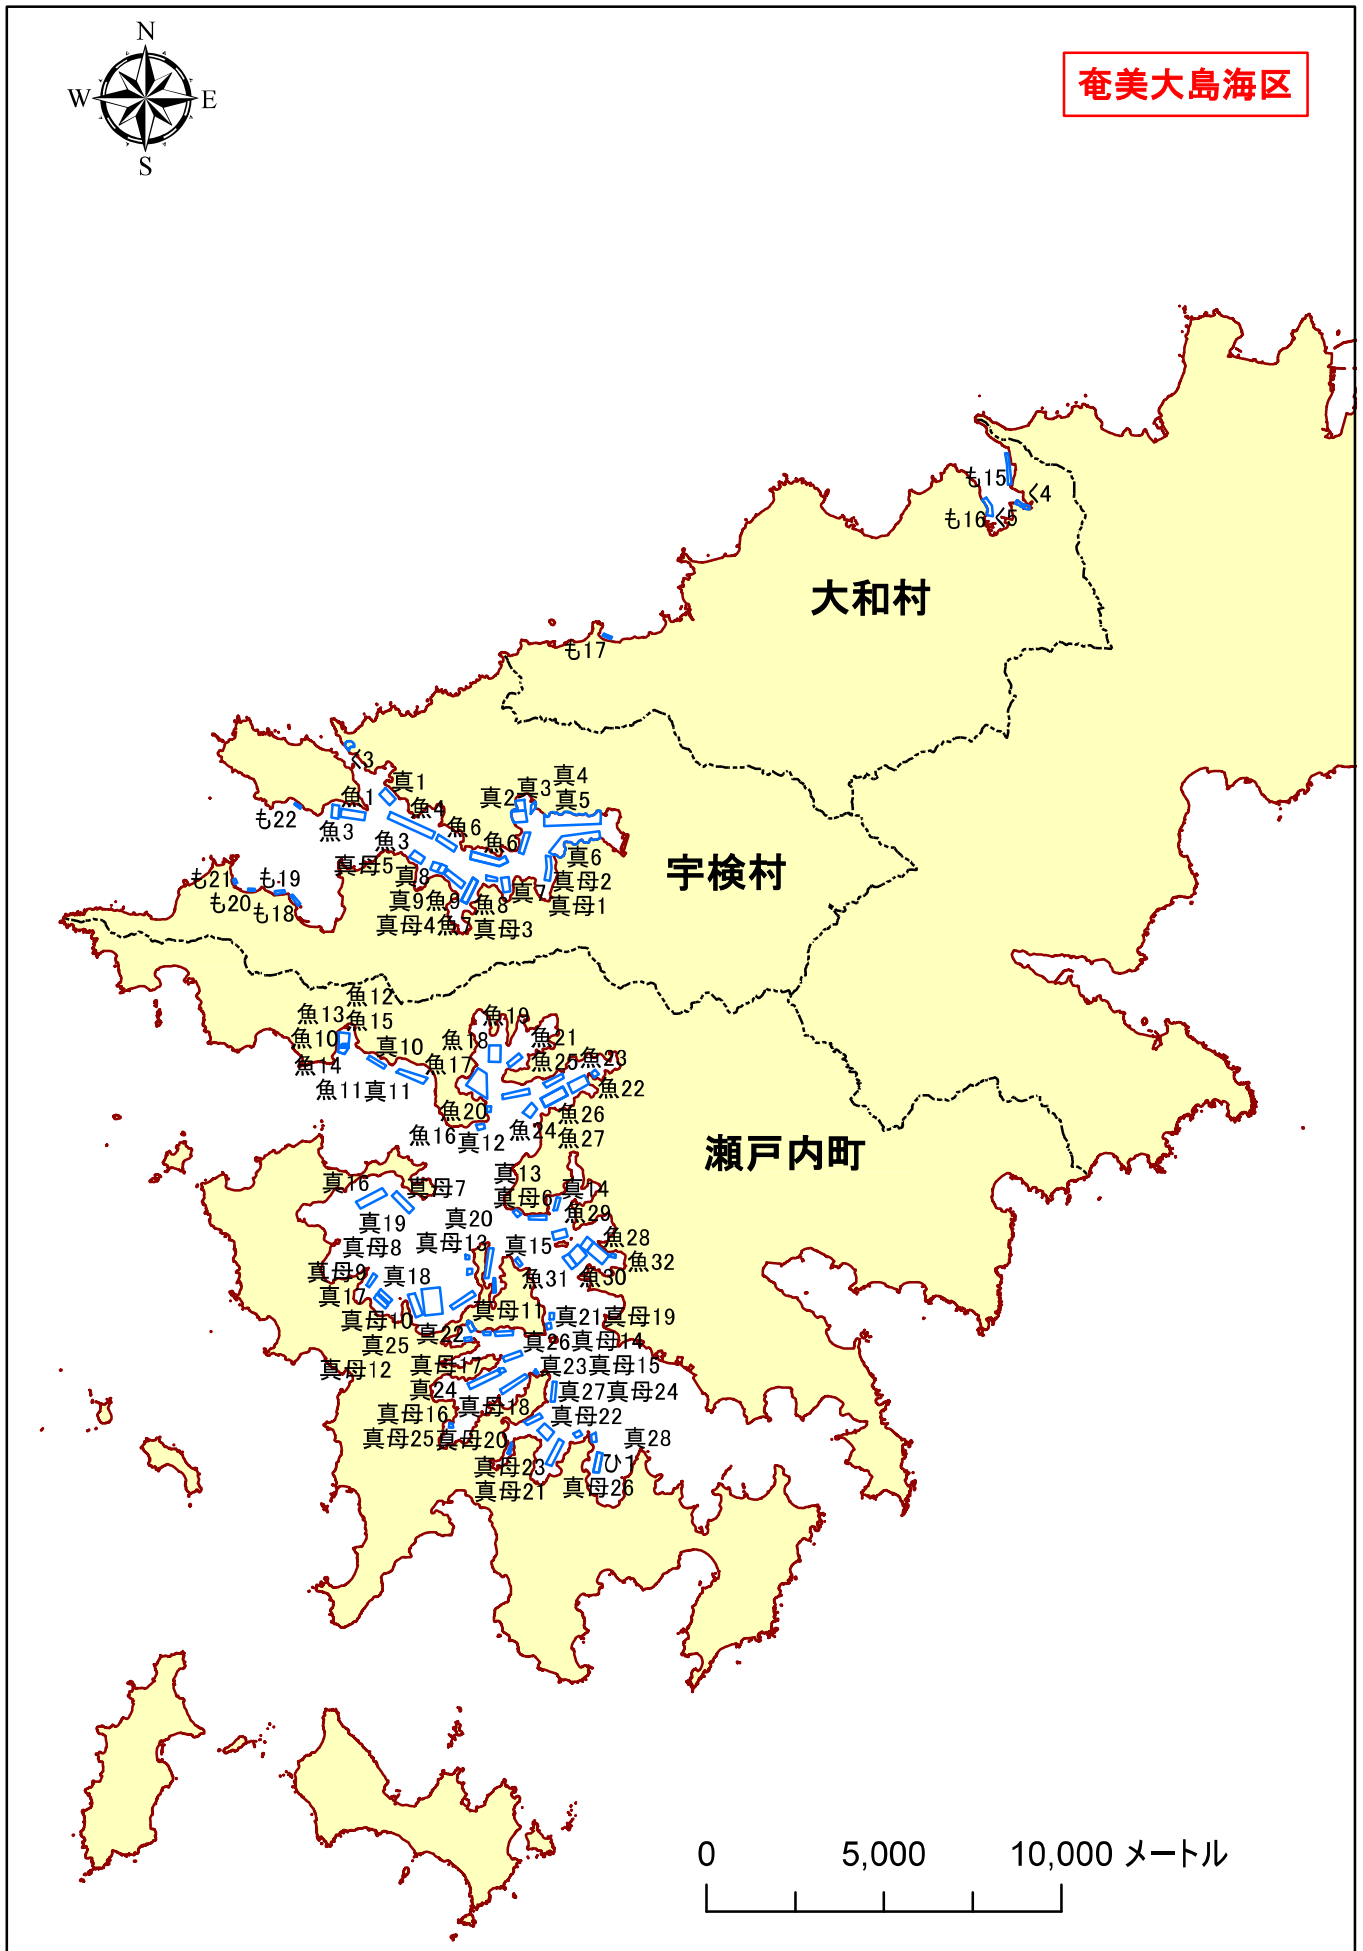

漁業権連絡図（共同漁業権）

連絡図-1

(拡大参考：奄美大島)

大共第10号

0 7,500 15,000 メートル

連絡図-2

連絡図-3

連絡図-4

連絡図-5

連絡図-6

奄美大島海区

連絡図-7