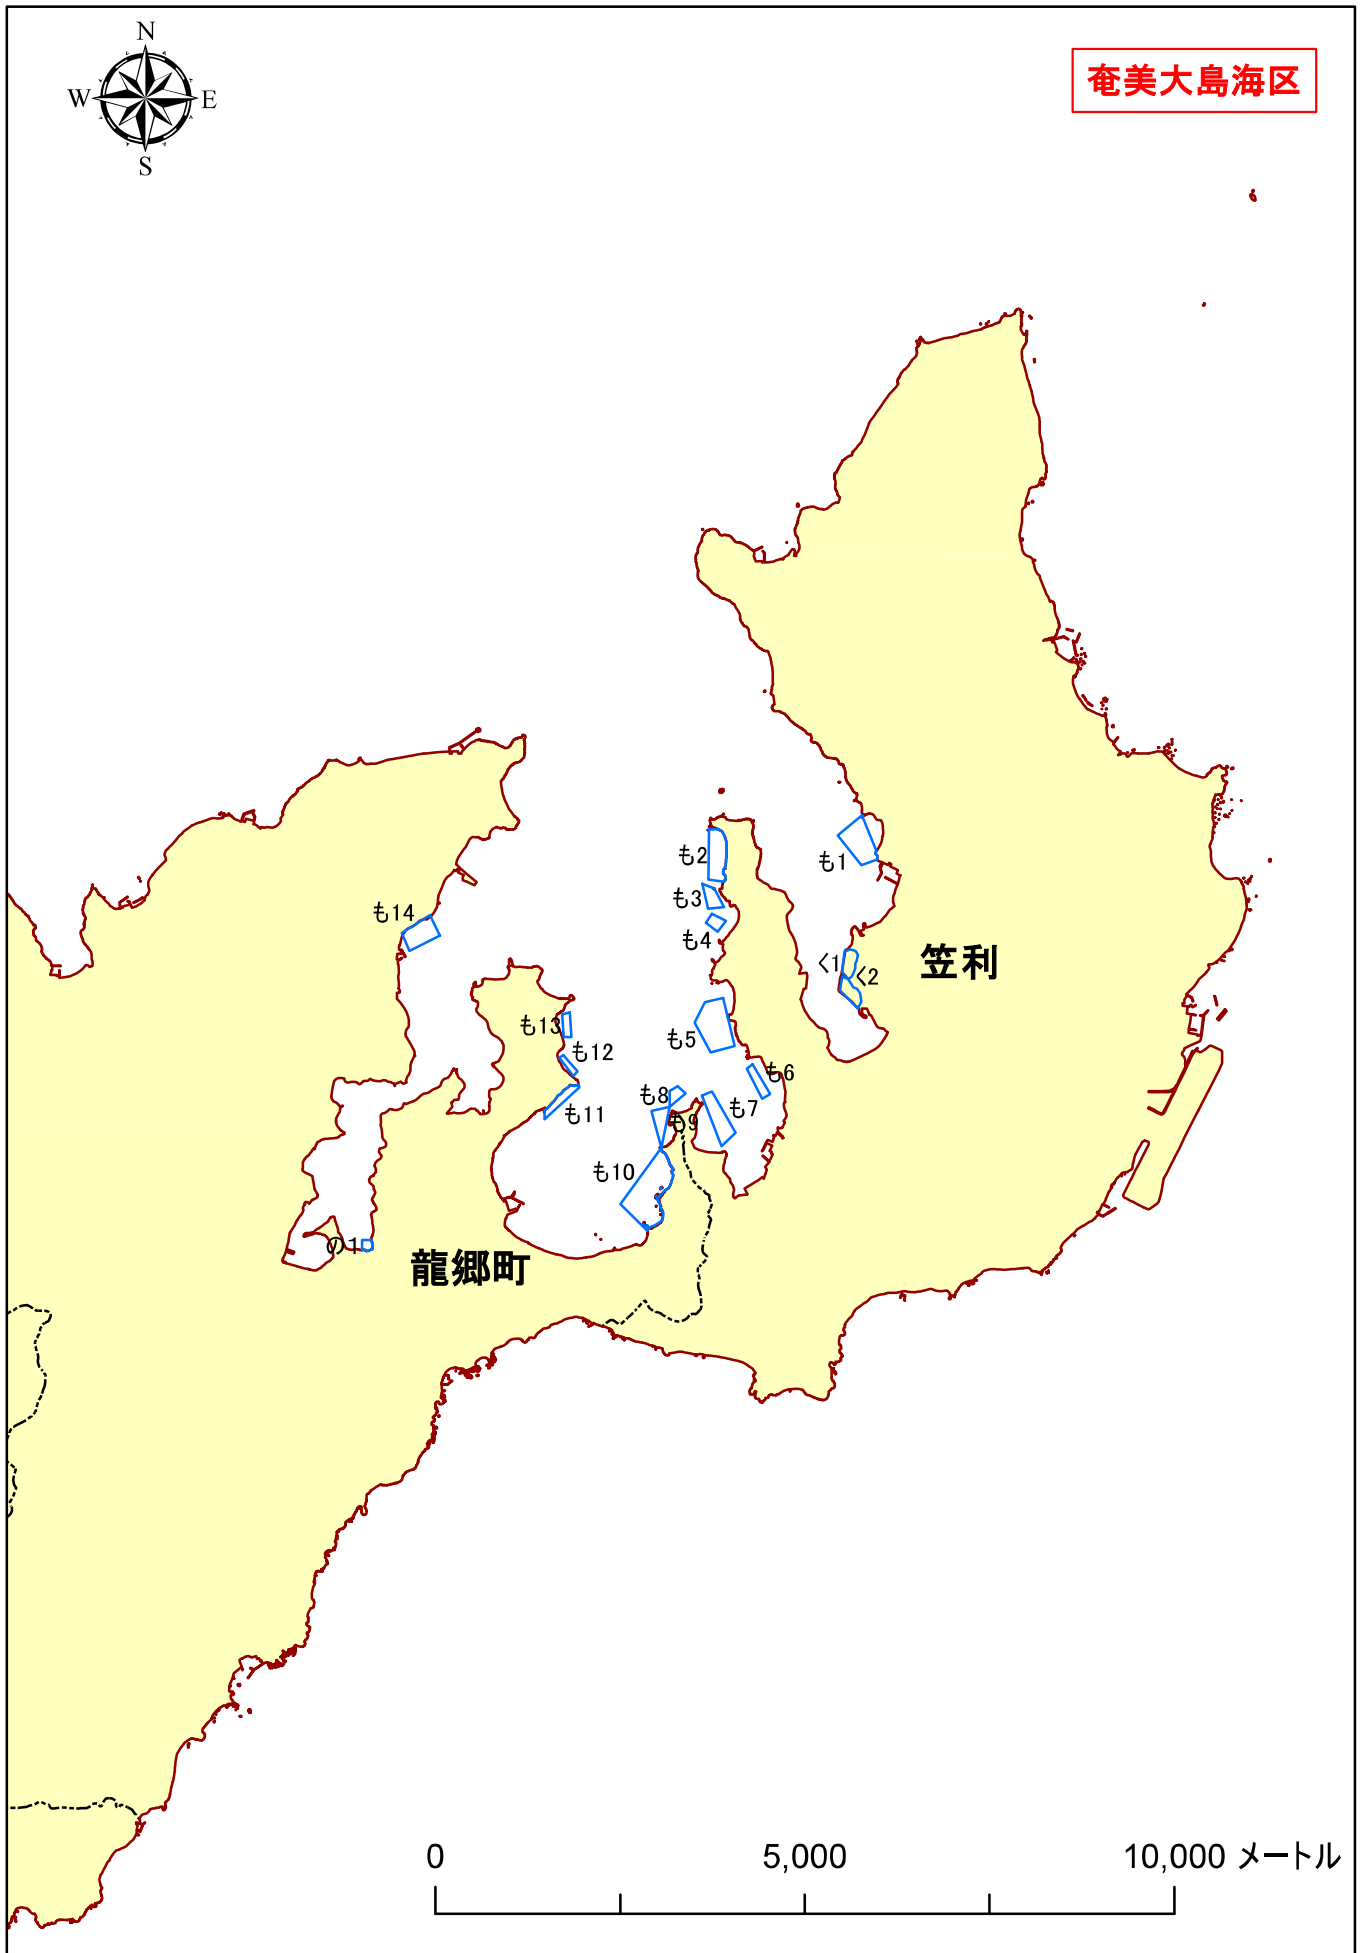

漁業権連絡図（共同漁業権）

連絡図-1

(拡大参考：奄美大島)

大共第10号

0 7,500 15,000 メートル

連絡図-2

連絡図-3

連絡図-4

連絡図-5

連絡図-6

奄美大島海区

連絡図-7