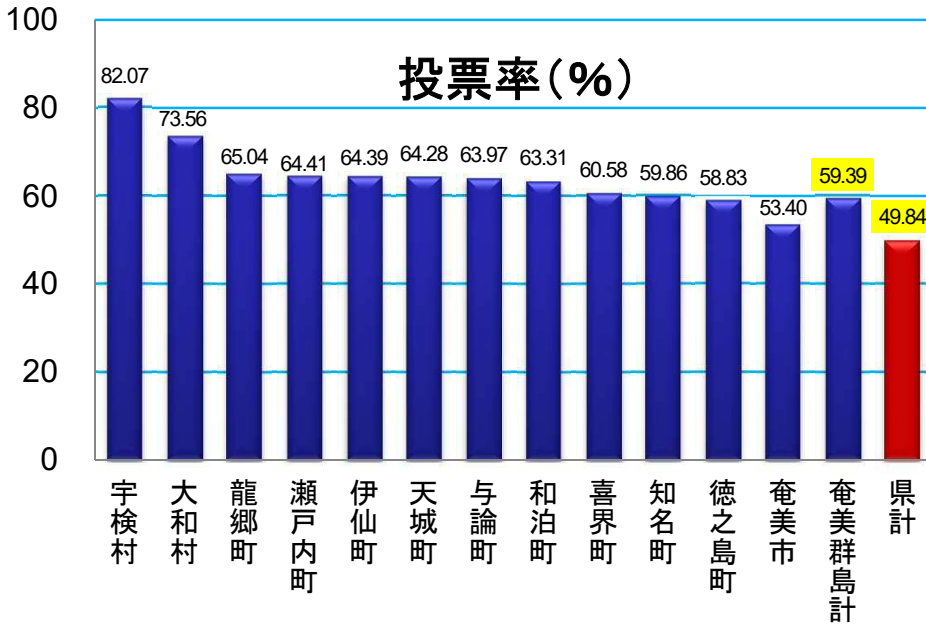

詳しくは、お住まいの市町村選挙管理委員会へお問い合わせください。

鹿児島県知事選挙の投票結果

令和2年7月12日に行われた鹿児島県知事選挙の投票率は次のようになりました。

奄美群島の投票率は59.39%で、前回の64.38%から4.99ポイント減少しました。

開票区名	投票率
奄美市	53.40%
大和村	73.56%
宇検村	82.07%
瀬戸内町	64.41%
龍郷町	65.04%
喜界町	60.58%
徳之島町	58.83%
天城町	64.28%
伊仙町	64.39%
和泊町	63.31%
知名町	59.86%
与論町	63.97%
奄美群島計	59.39%
県計	49.84%

令和2年度執行済みの選挙

選挙の種類	投票日	投票率
大和村議会議員選挙	令和2年 5月24日	90.14%
鹿児島県知事選挙	令和2年 7月12日	59.39%
宇検村議会議員選挙	令和2年 8月30日	無投票
龍郷町議会議員選挙		81.13%
和泊町議会議員選挙		80.48%
知名町議会議員選挙		82.23%
与論町議会議員選挙		80.65%

※ 鹿児島県知事選挙の投票率は、奄美群島内の合計です(県内投票率は49.84%)。