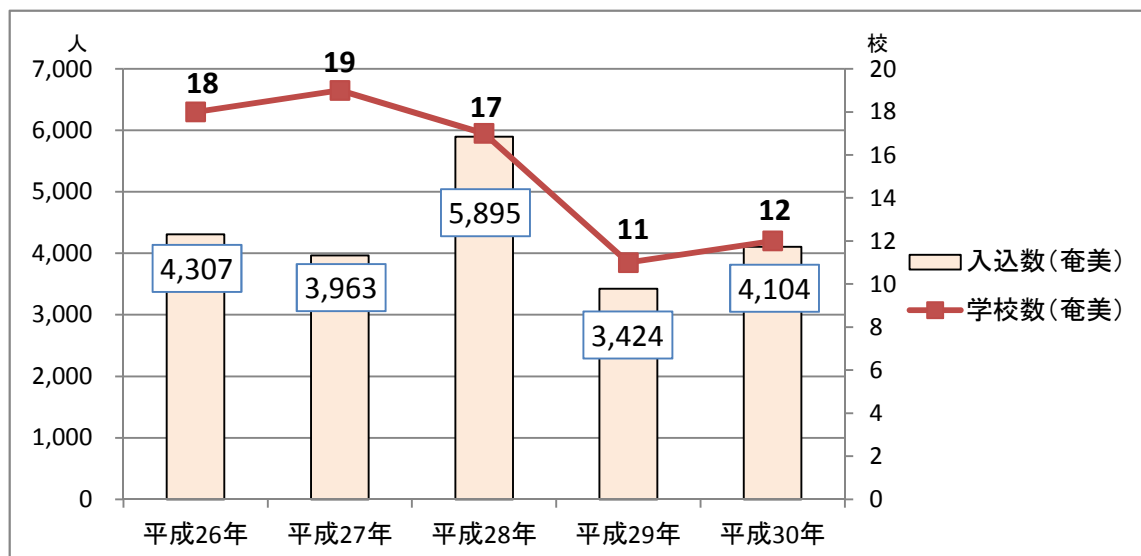

(参考)奄美地区の教育旅行の受入状況
 (「平成30年鹿児島県修学旅行等入込状況調査」から)

1 入込状況の推移

※入込数は、延宿泊人数。

2 学校種別ごとの発地別入込数 (人・校)

		平成29年		平成30年	
		人数	学校数	人数	学校数
小学校	沖縄				
中学校	東京	64	1	60	1
	千葉	134	1	126	1
	兵庫			218	1
	長崎	41	1	38	1
高等学校	北海道	22	1		
	東京			540	1
	神奈川	576	1	900	2
	埼玉	294	1		
	岐阜	758	1	760	1
	兵庫	939	3	712	2
	大分県	596	1	560	1
その他 各種学校	千葉			190	1
合計		3,424	11	4,104	12