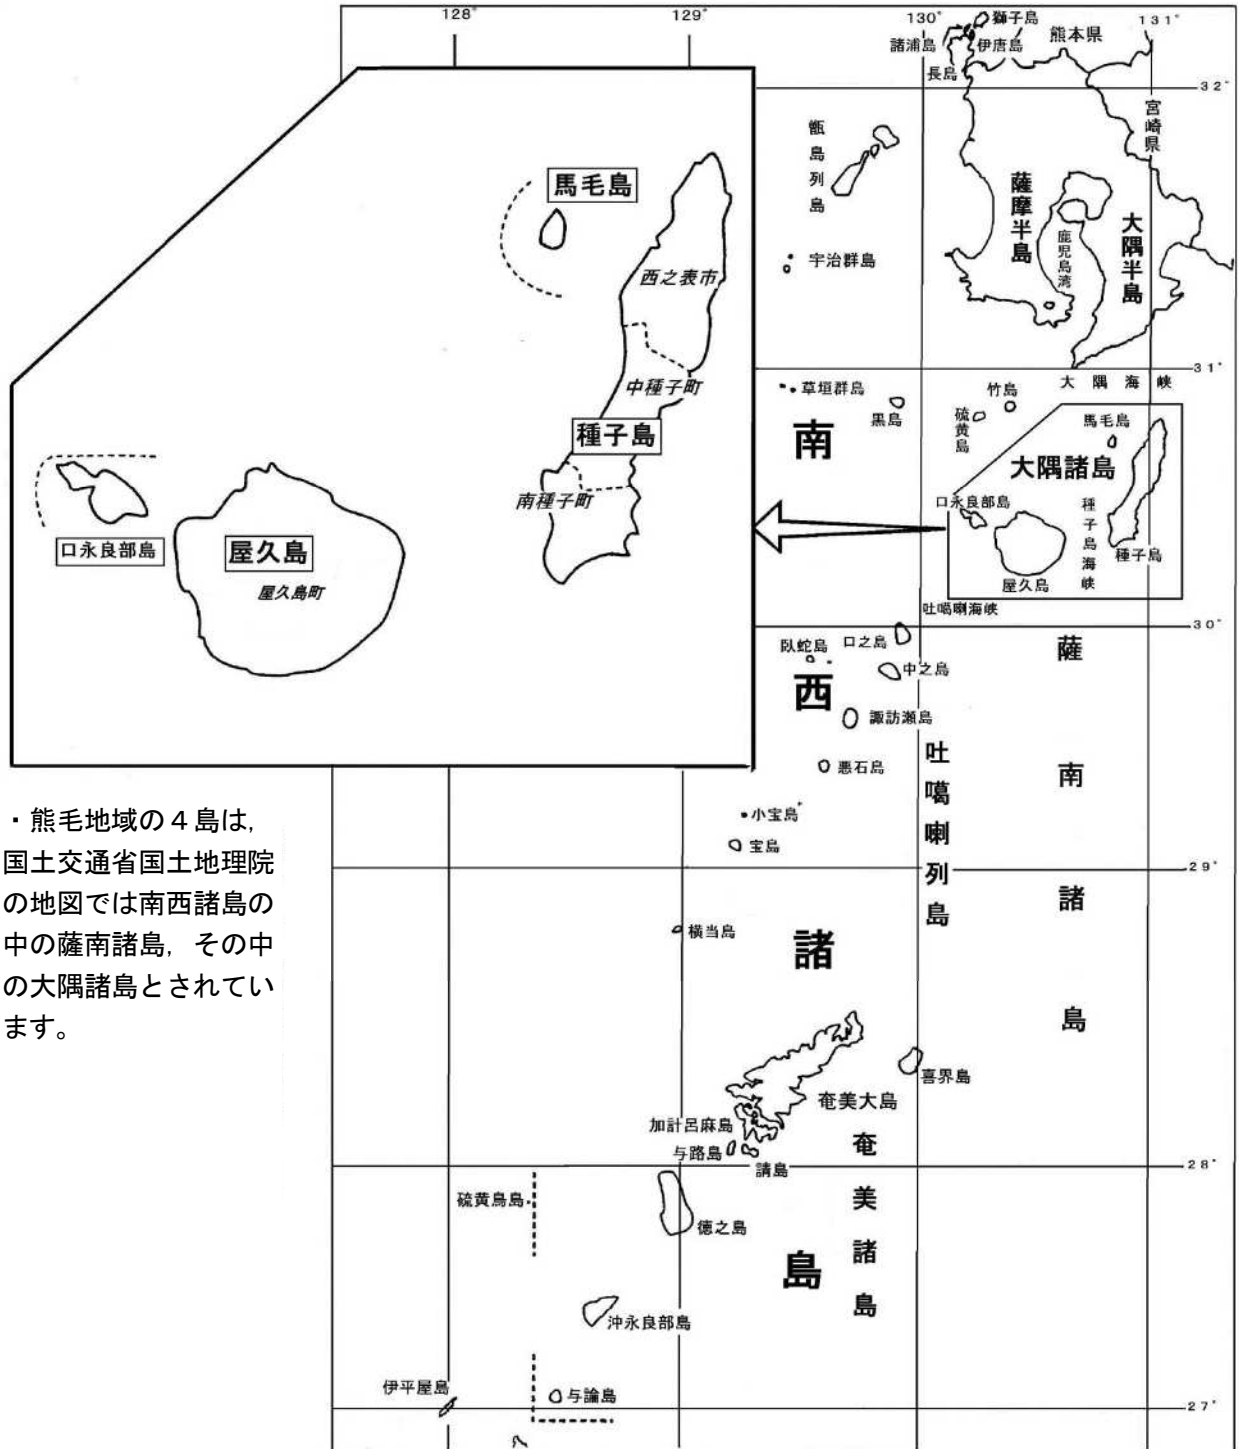

熊毛地域位置図

・熊毛地域の4島は、国土交通省国土地理院の地図では南西諸島の中の薩南諸島、その中の大隅諸島とされています。

熊毛地域概況図【種子島地区】

【屋久島地区】

- ・簡易裁判所
- ・法務局
- ・屋久島森林生態系保全センター
- ・検察庁

- ・屋久島町役場宮之浦支所

- ・屋久島町役場

- ・屋久島町役場尾之間支所