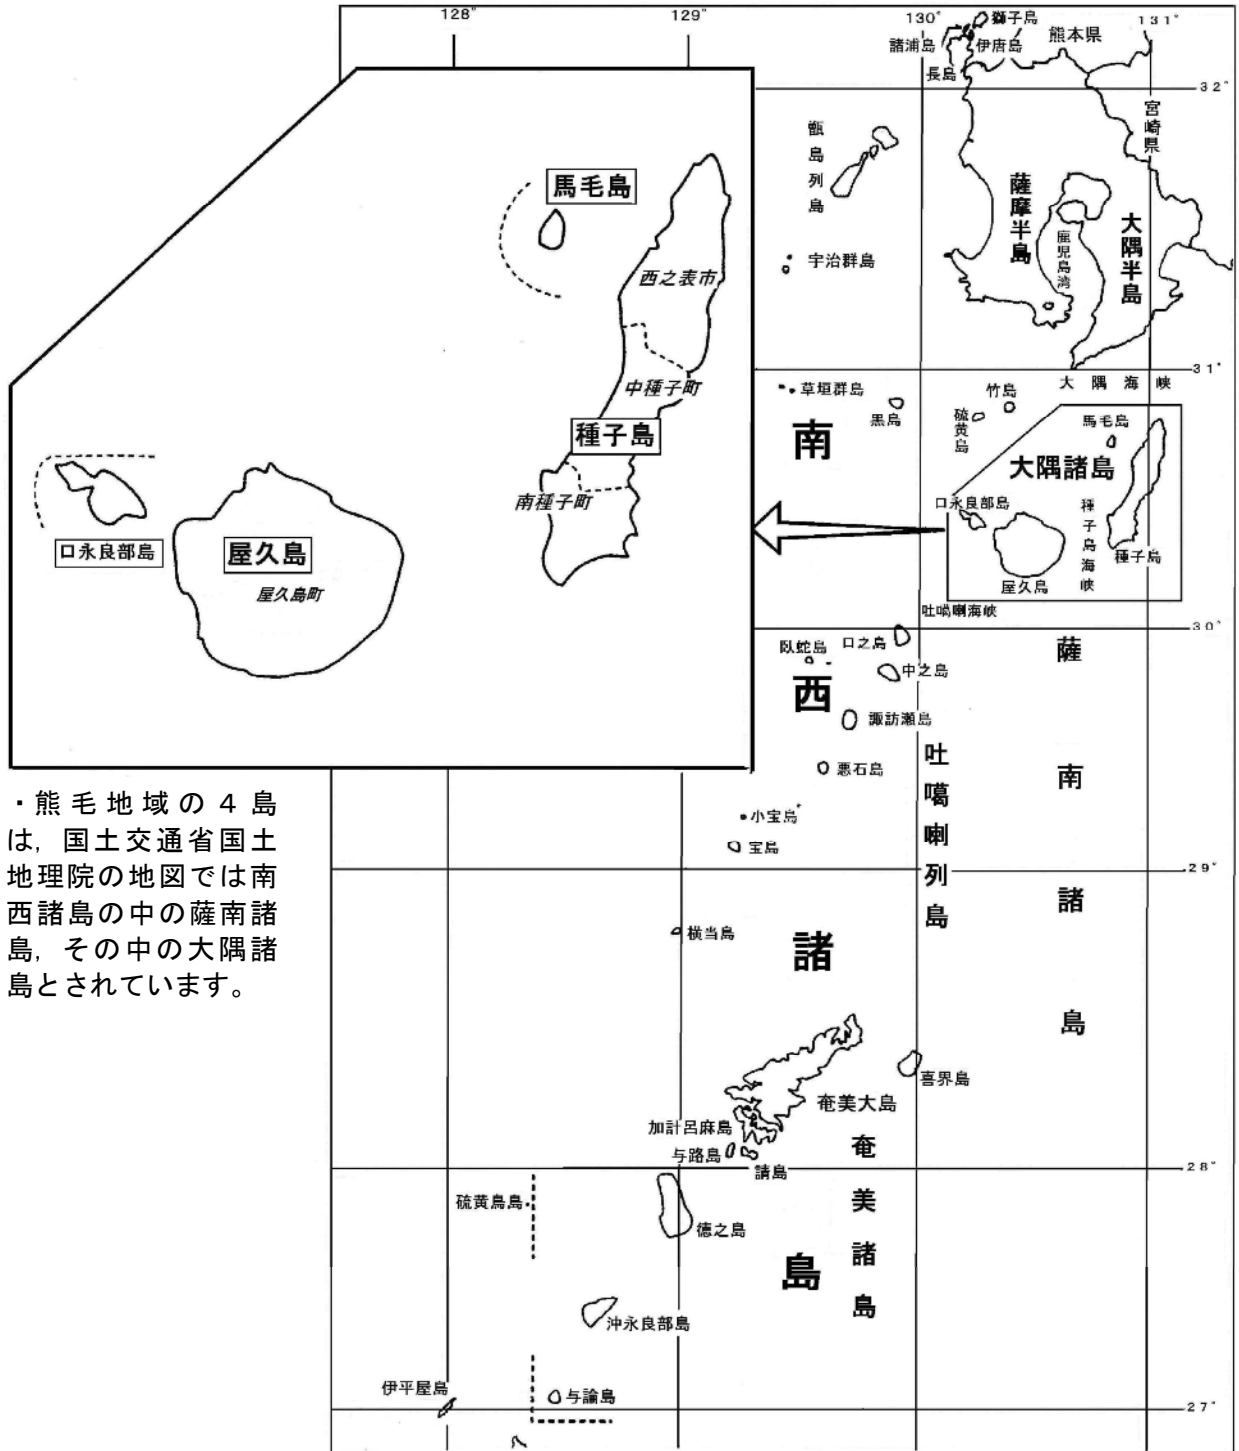

熊毛地域位置図

・熊毛地域の4島は、国土交通省国土地理院の地図では南西諸島の中の薩南諸島、その中の大隅諸島とされています。

熊毛地域概況図【種子島地区】

【屋久島地区】

- ・簡易裁判所
- ・法務局
- ・屋久島森林生態系保全センター
- ・検察庁

- ・屋久島町役場宮之浦支所

- ・屋久島町役場

- ・屋久島町役場尾之間支所