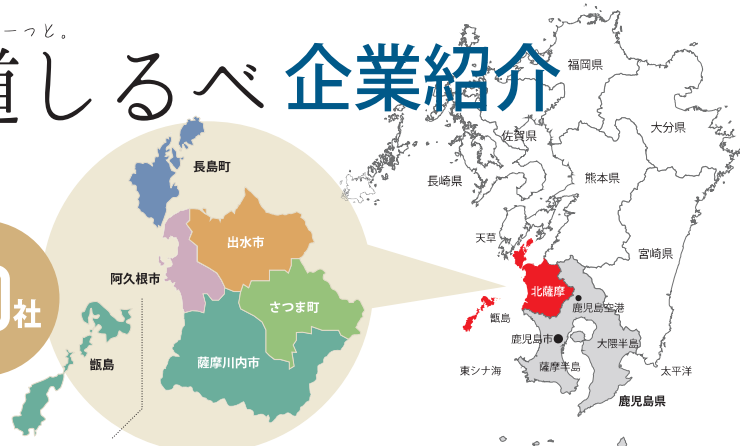

暮らす、働く、育てる。自然体ですーつし。

北薩摩道しるべ 企業紹介

100社

北薩摩に移住したい！でも、移住をする際のお悩みのひとつが「仕事」・・・。
まず、移住先への就職はU/Iターン希望者を積極的に募集している企業を中心に探すのがおすすめです。
北薩摩3市2町には、グローバルなものづくり企業や観光産業、農林水産業、介護・福祉など魅力溢れる企業がたくさんあります。

北薩地域の企業 100 社を市町別に紹介します。

※支社等につきましては、所在地が北薩地域のみを掲載しております。※令和5年3月20日現在

阿久根市

ケイオーホテル企画株式会社
緑あふれる職場で、ガーデンや食品製造の仕事をしてみませんか。
●業種：農業、製造業、小売業、飲食サービス業、サービス業
本社：鹿児島県鹿児島市東千石町 11-14-2
支社：鹿児島県阿久根市多田 454-2
＜お問い合わせ窓口＞
総務部 TEL:0996-73-3685

阿久根建設株式会社