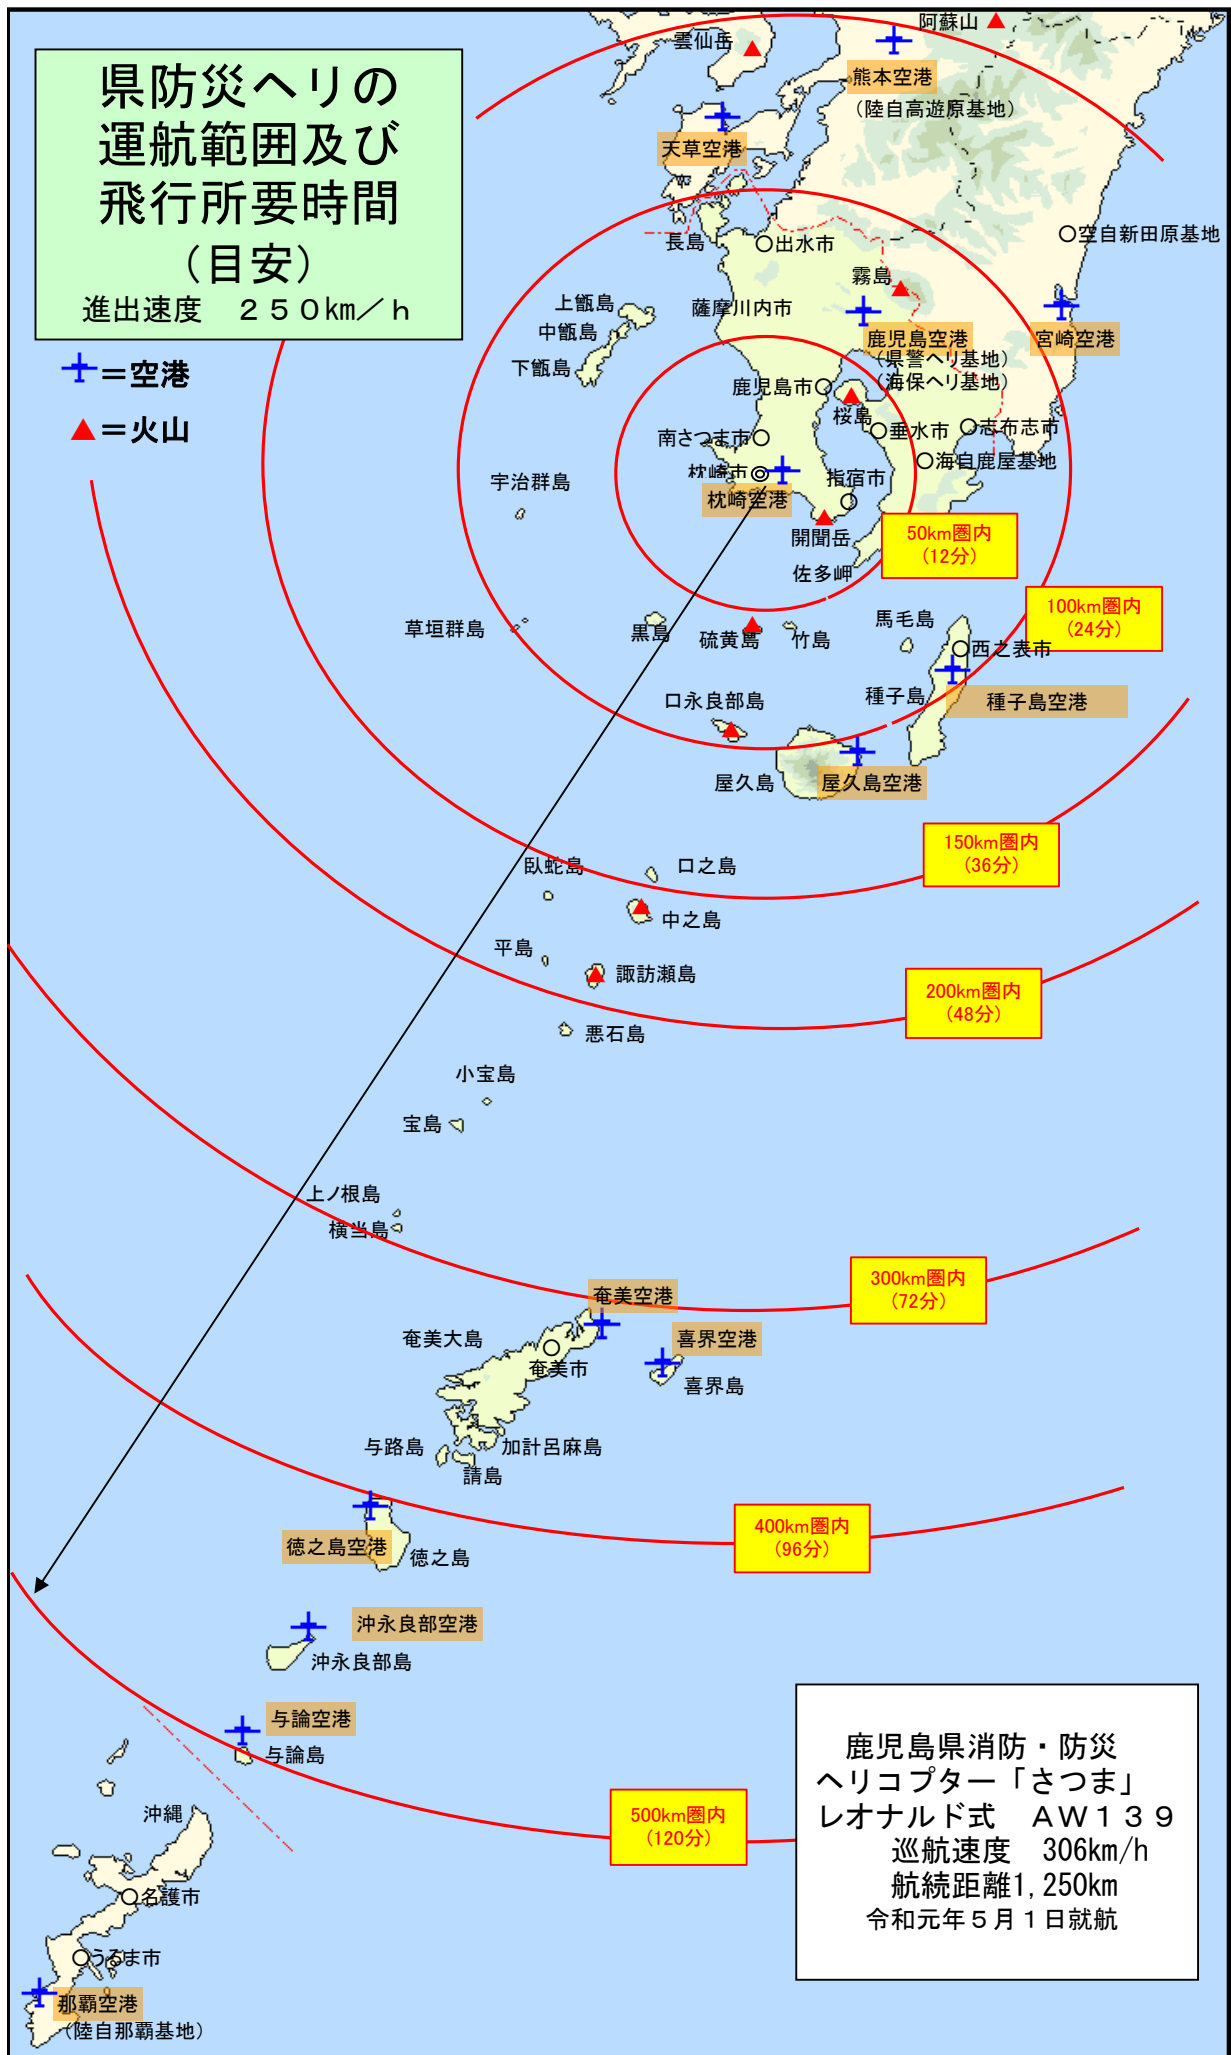

県防災ヘリの 運航範囲及び 飛行所要時間 (目安)

進出速度 250km/h

✚ = 空港

▲ = 火山

鹿児島県消防・防災
ヘリコプター「さつま」
レオナルド式 AW139
巡航速度 306km/h
航続距離1,250km
令和元年5月1日就航