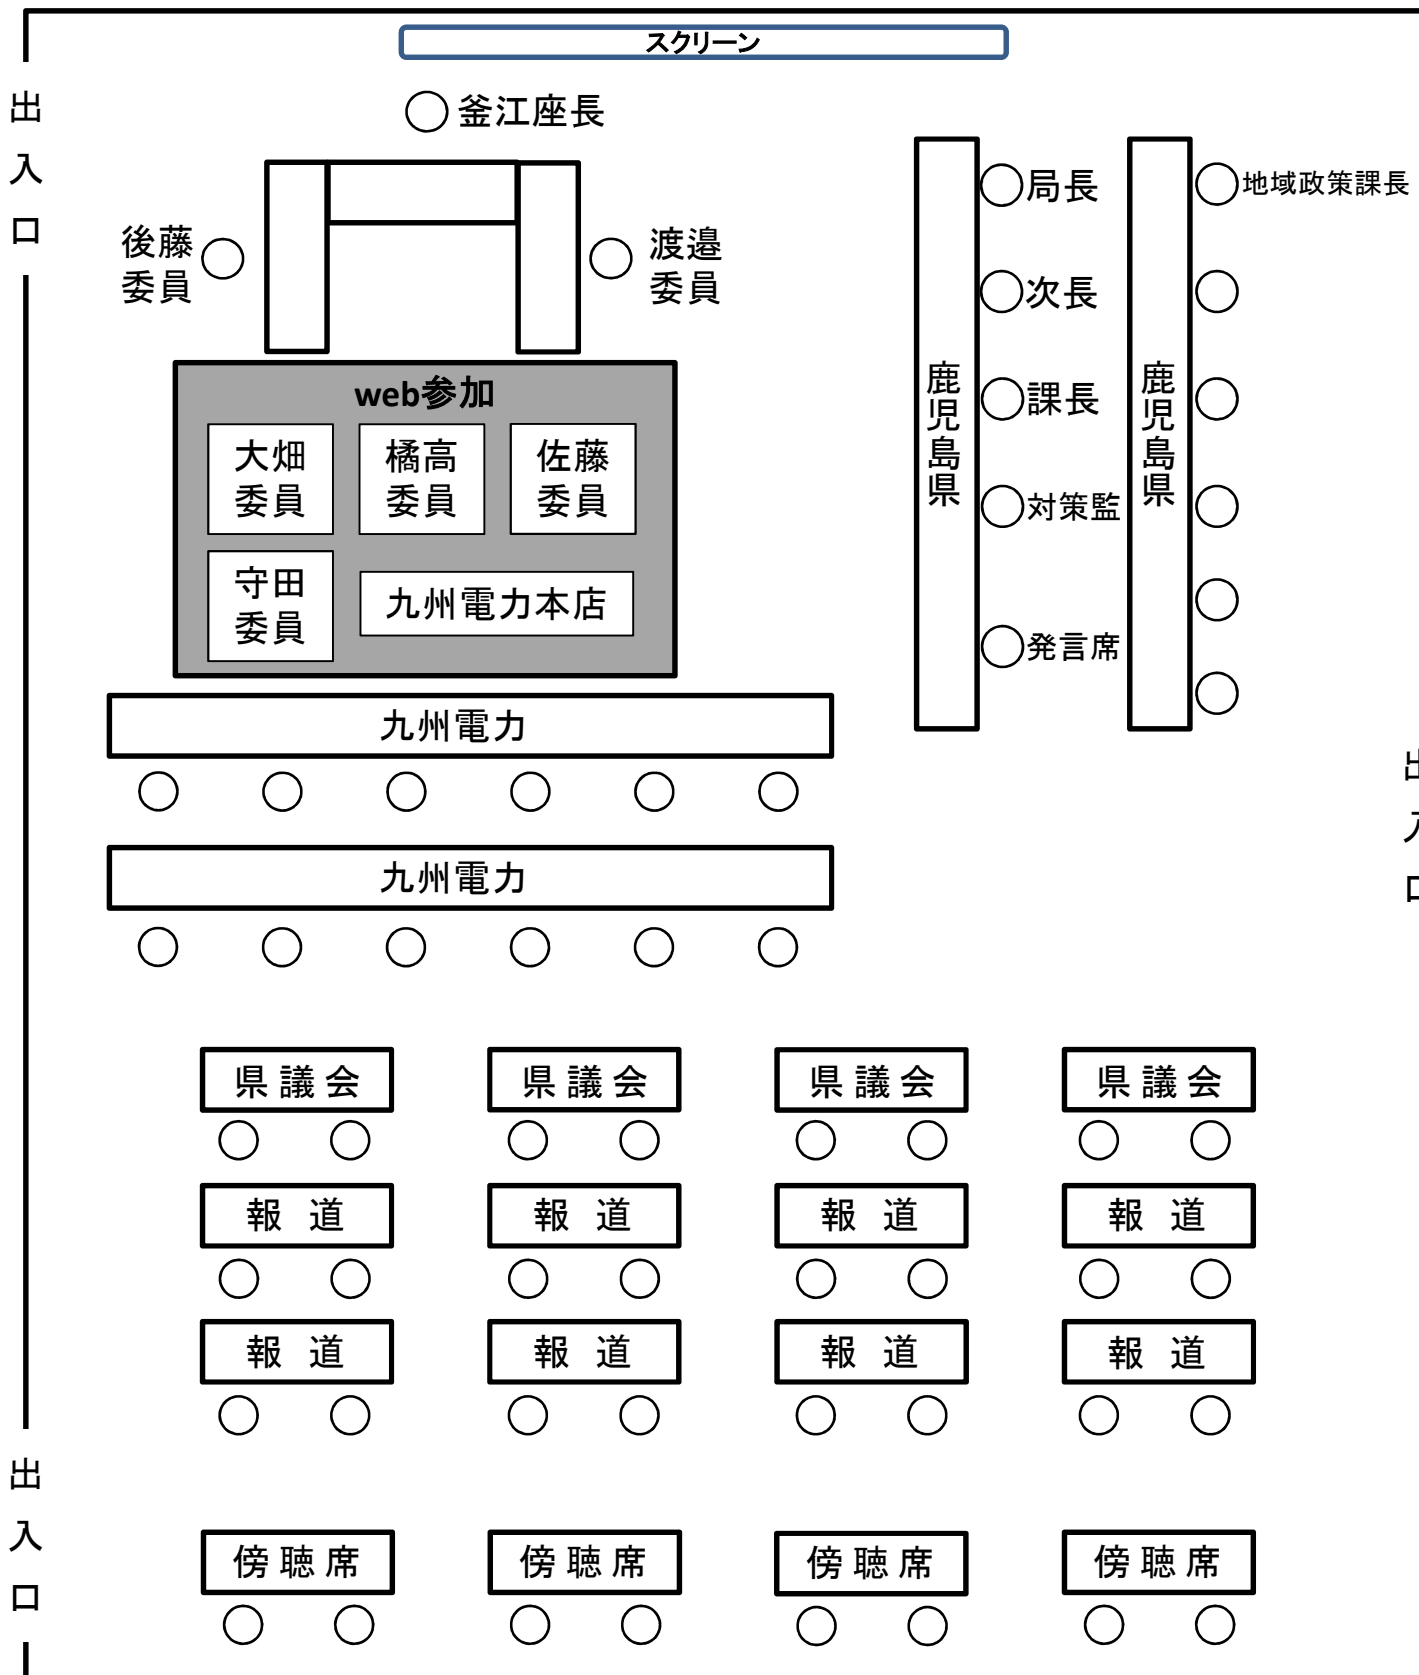

第11回川内原子力発電所の運転期間延長の検証に関する分科会 配席図

令和5年3月24日(金) 9時30分～
鹿児島サンロイヤルホテル 「エトワール」

出入口

出入口

出入口