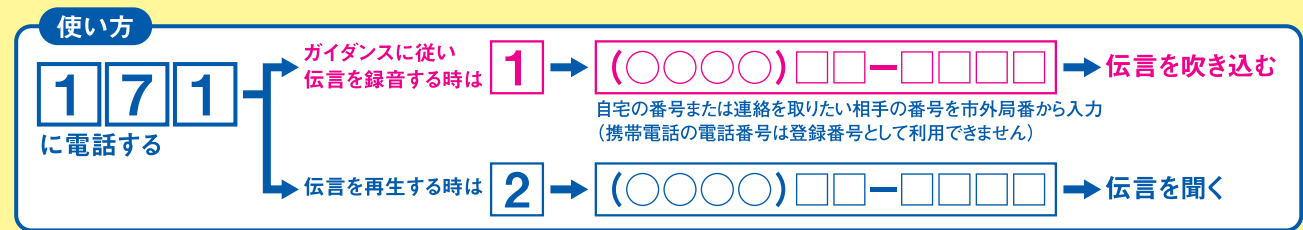

原子力防災のしおり

～お越しにいたっている皆様へ～

薩摩川内市には原子力発電所があります。

もしもの時に、手軽で便利な
アプリをダウンロードしてください

鹿児島県 原子力防災アプリ

原子力防災アプリの便利な機能

- POINT 01** 最寄りの測定局の空間放射線量を確認できる
現在地から最寄りの測定局の空間放射線量が確認できます
- POINT 02** 家族や友人の避難状況を確認できる
登録した家族や友人の避難状況が確認できます
- POINT 03** 避難に関する情報をすぐに受信できる
自治体からの避難情報がお知らせとして届きます
- POINT 04** すぐに避難経路を確認できる
スマホのGPS機能を使って最適な避難経路を検索
- POINT 05** 避難所などでの受け付けはQRコードで可能
QRコードをかざしての受け付けとなり名簿の記入が不要になります
QRコードは(株)デンソーウェーブの登録商標です。

ダウンロードはこちらから

Android版

iPhone版

災害時には電話がかかりにくい状態になります。 災害用伝言ダイヤル **171** を利用しましょう

POINT
原子力防災アプリを使うと、
現在地から避難先までの最
適なルートが確認できます

UPZ

PAZ

もしもの時は

- 指示に従って行動してください。
- 避難中はラジオ、スマートフォン、携帯電話などから情報を入手してください。

■ テレビ
■ ラジオ
■ インターネット 等

■ 防災行政無線
■ 広報車
■ 緊急速報メール 等

お知らせする内容

- 事故の発生日時・概要
- 事故の状況
- 原子力発電所における対応状況
- 行政機関の対応状況
- 一時滞在者(観光客等)がとるべき行動
- 避難対象区域
- 避難経路・避難先
- 避難退域時検査場所
- 安定ヨウ素剤の配布場所