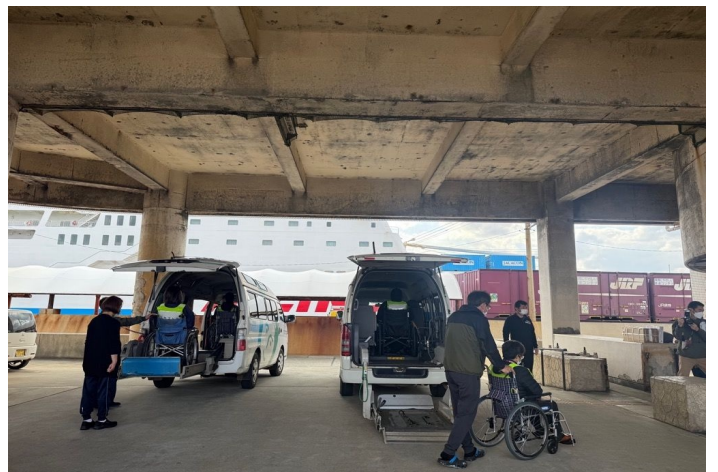

令和6年度鹿児島県国民保護共同実動・図上訓練

関係機関等連絡調整会議運営訓練の状況
(鹿児島県庁)

関係機関等連絡調整会議運営訓練の状況
(知名町役場)

住民避難訓練の状況
(おきえらぶ文化ホールあしびの郷・ちな)

住民避難訓練の状況
(おきえらぶ文化ホールあしびの郷・ちな)

住民避難訓練の状況
(防災拠点施設 やすらぎ館)

住民避難訓練の状況
(防災拠点施設 やすらぎ館)

令和6年度鹿児島県国民保護共同実動・図上訓練

住民避難訓練の状況
(和泊港)

住民避難訓練の状況
(和泊港)

残留住民対応訓練の状況
(防災拠点施設 やすらぎ館)

要配慮者避難訓練の状況
(和泊港)

現地映像で住民避難訓練を確認する状況
(鹿児島県庁)

鹿児島県国民保護対策本部の活動状況
(危機管理防災対策部：鹿児島県庁)