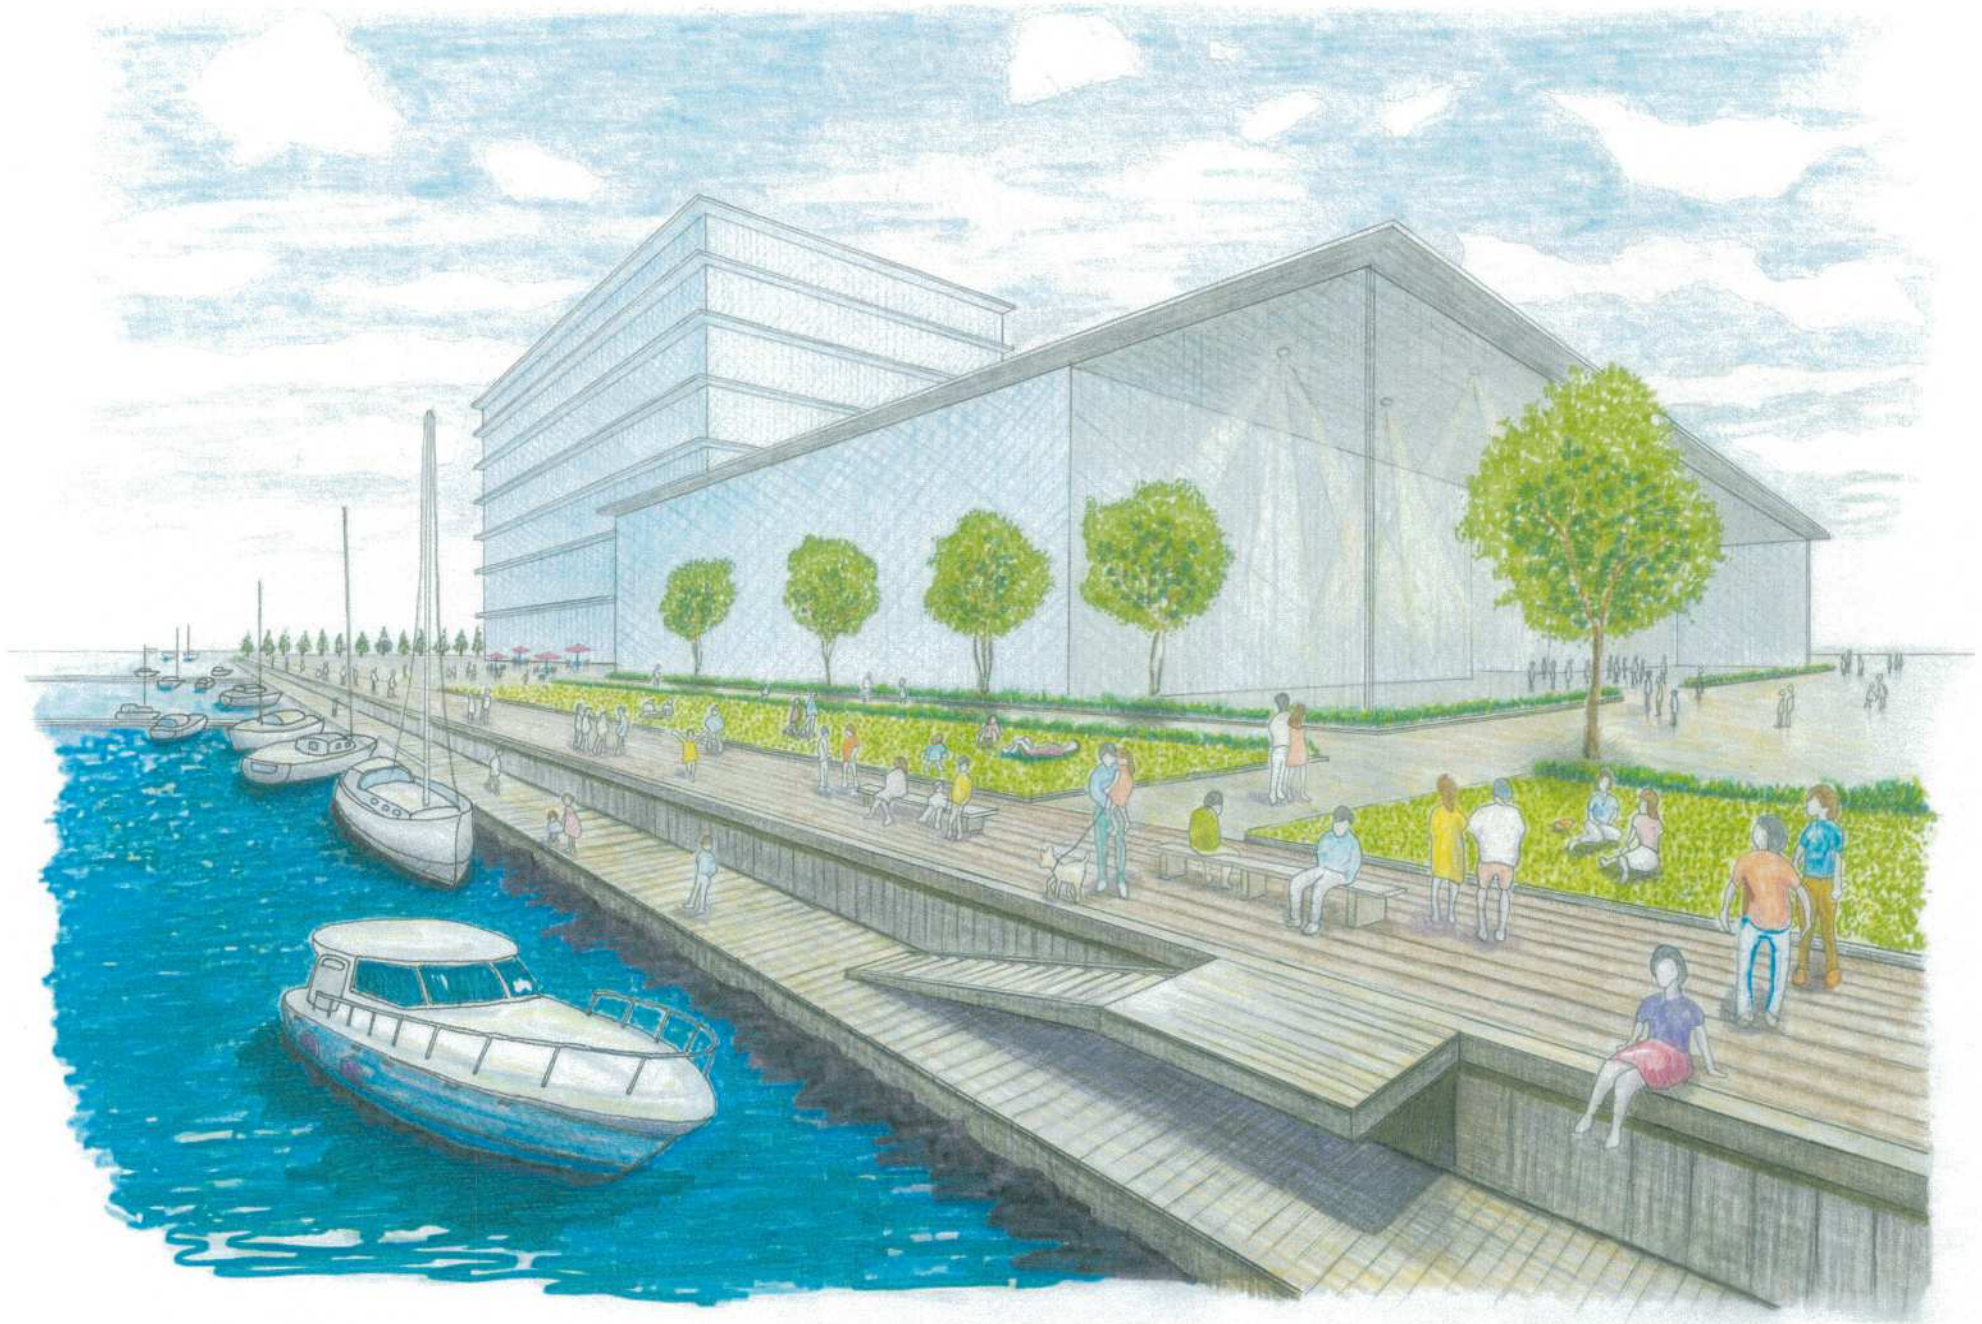

住吉町 15 番街区エリアを北東方向より