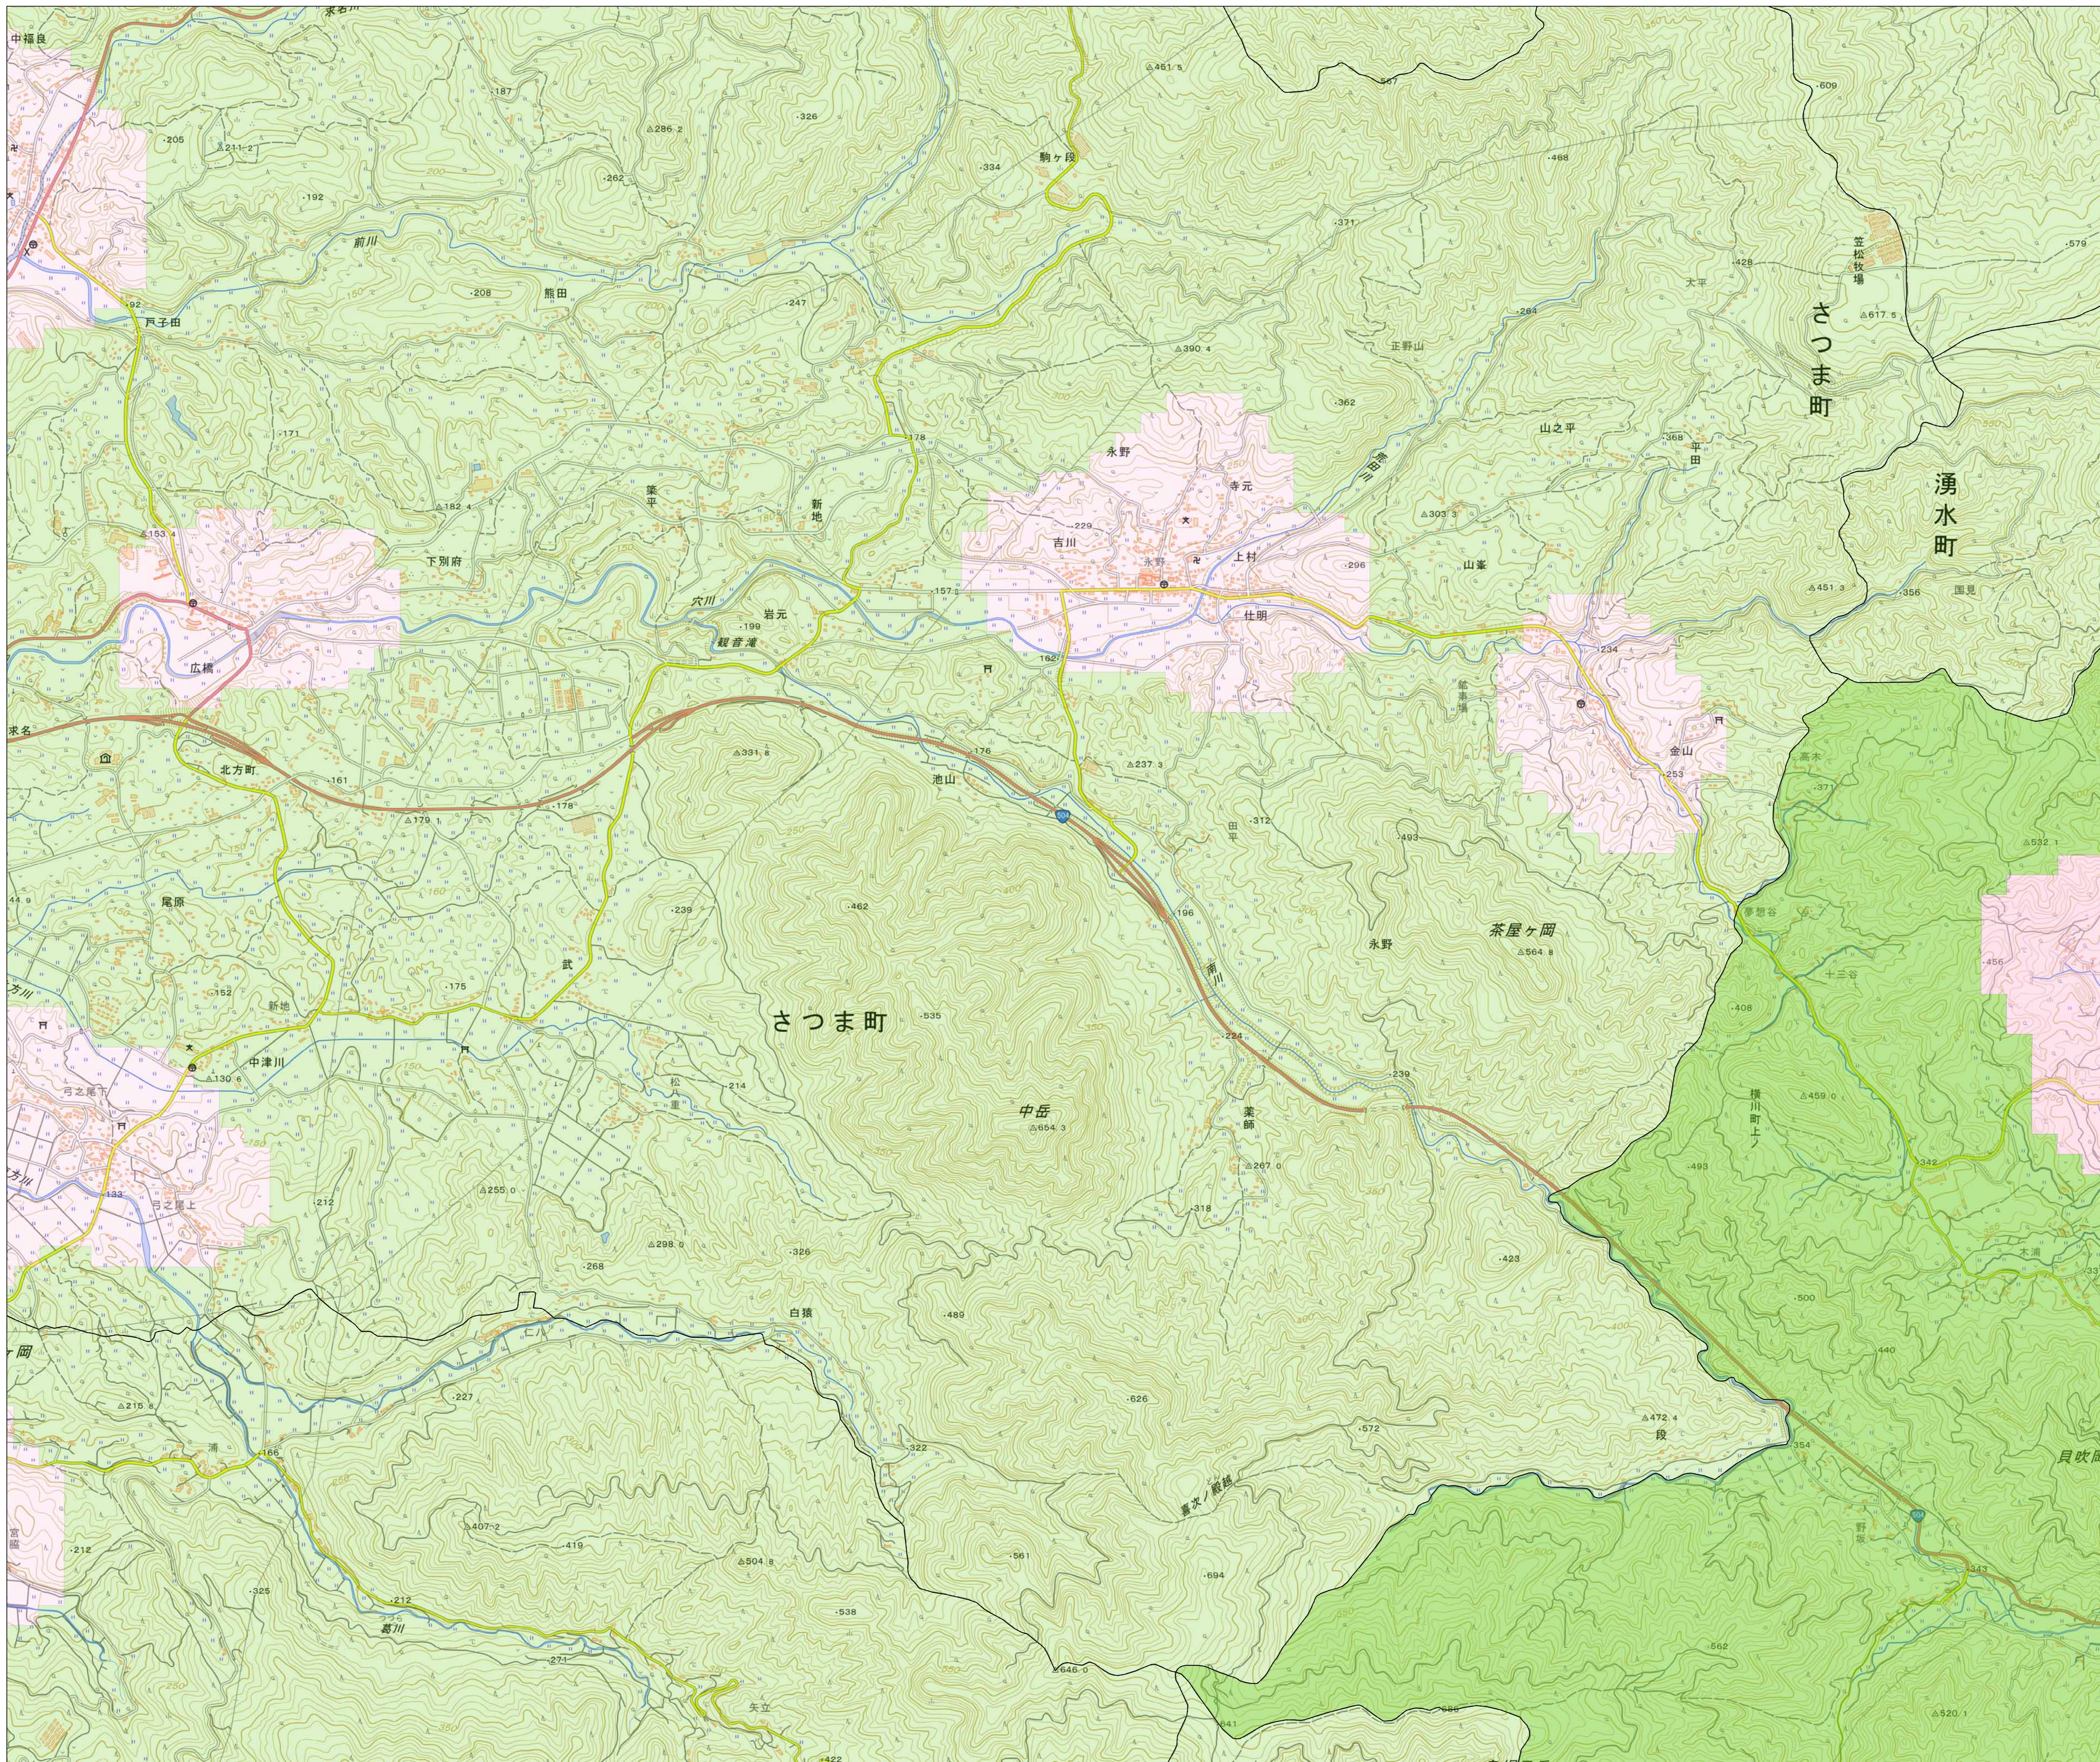

宅地造成等工事規制区域
及び特定盛土等規制区域図
(案)(霧島市)

1

指定前

- 凡例
- 宅地造成等工事規制区域
 - 特定盛土等規制区域
 - 行政界

1:10,000 (A0)

【令和6年12月】

測量法に基づく国土地理院長承認(複製)
R6JHf165
本製品を複製する場合には、国土地理院の
長の承認を得なければならない

宅地造成等工事規制区域
及び特定盛土等規制区域図
(案)(霧島市)

2

指定前

- 凡例**
- 宅地造成等工事規制区域
 - 特定盛土等規制区域
 - 行政界

1:10,000 (A0)

【令和6年12月】

測量法に基づく国土地理院長承認(複製)
R6JHf165
本製品を複製する場合には、国土地理院の
長の承認を得なければならない