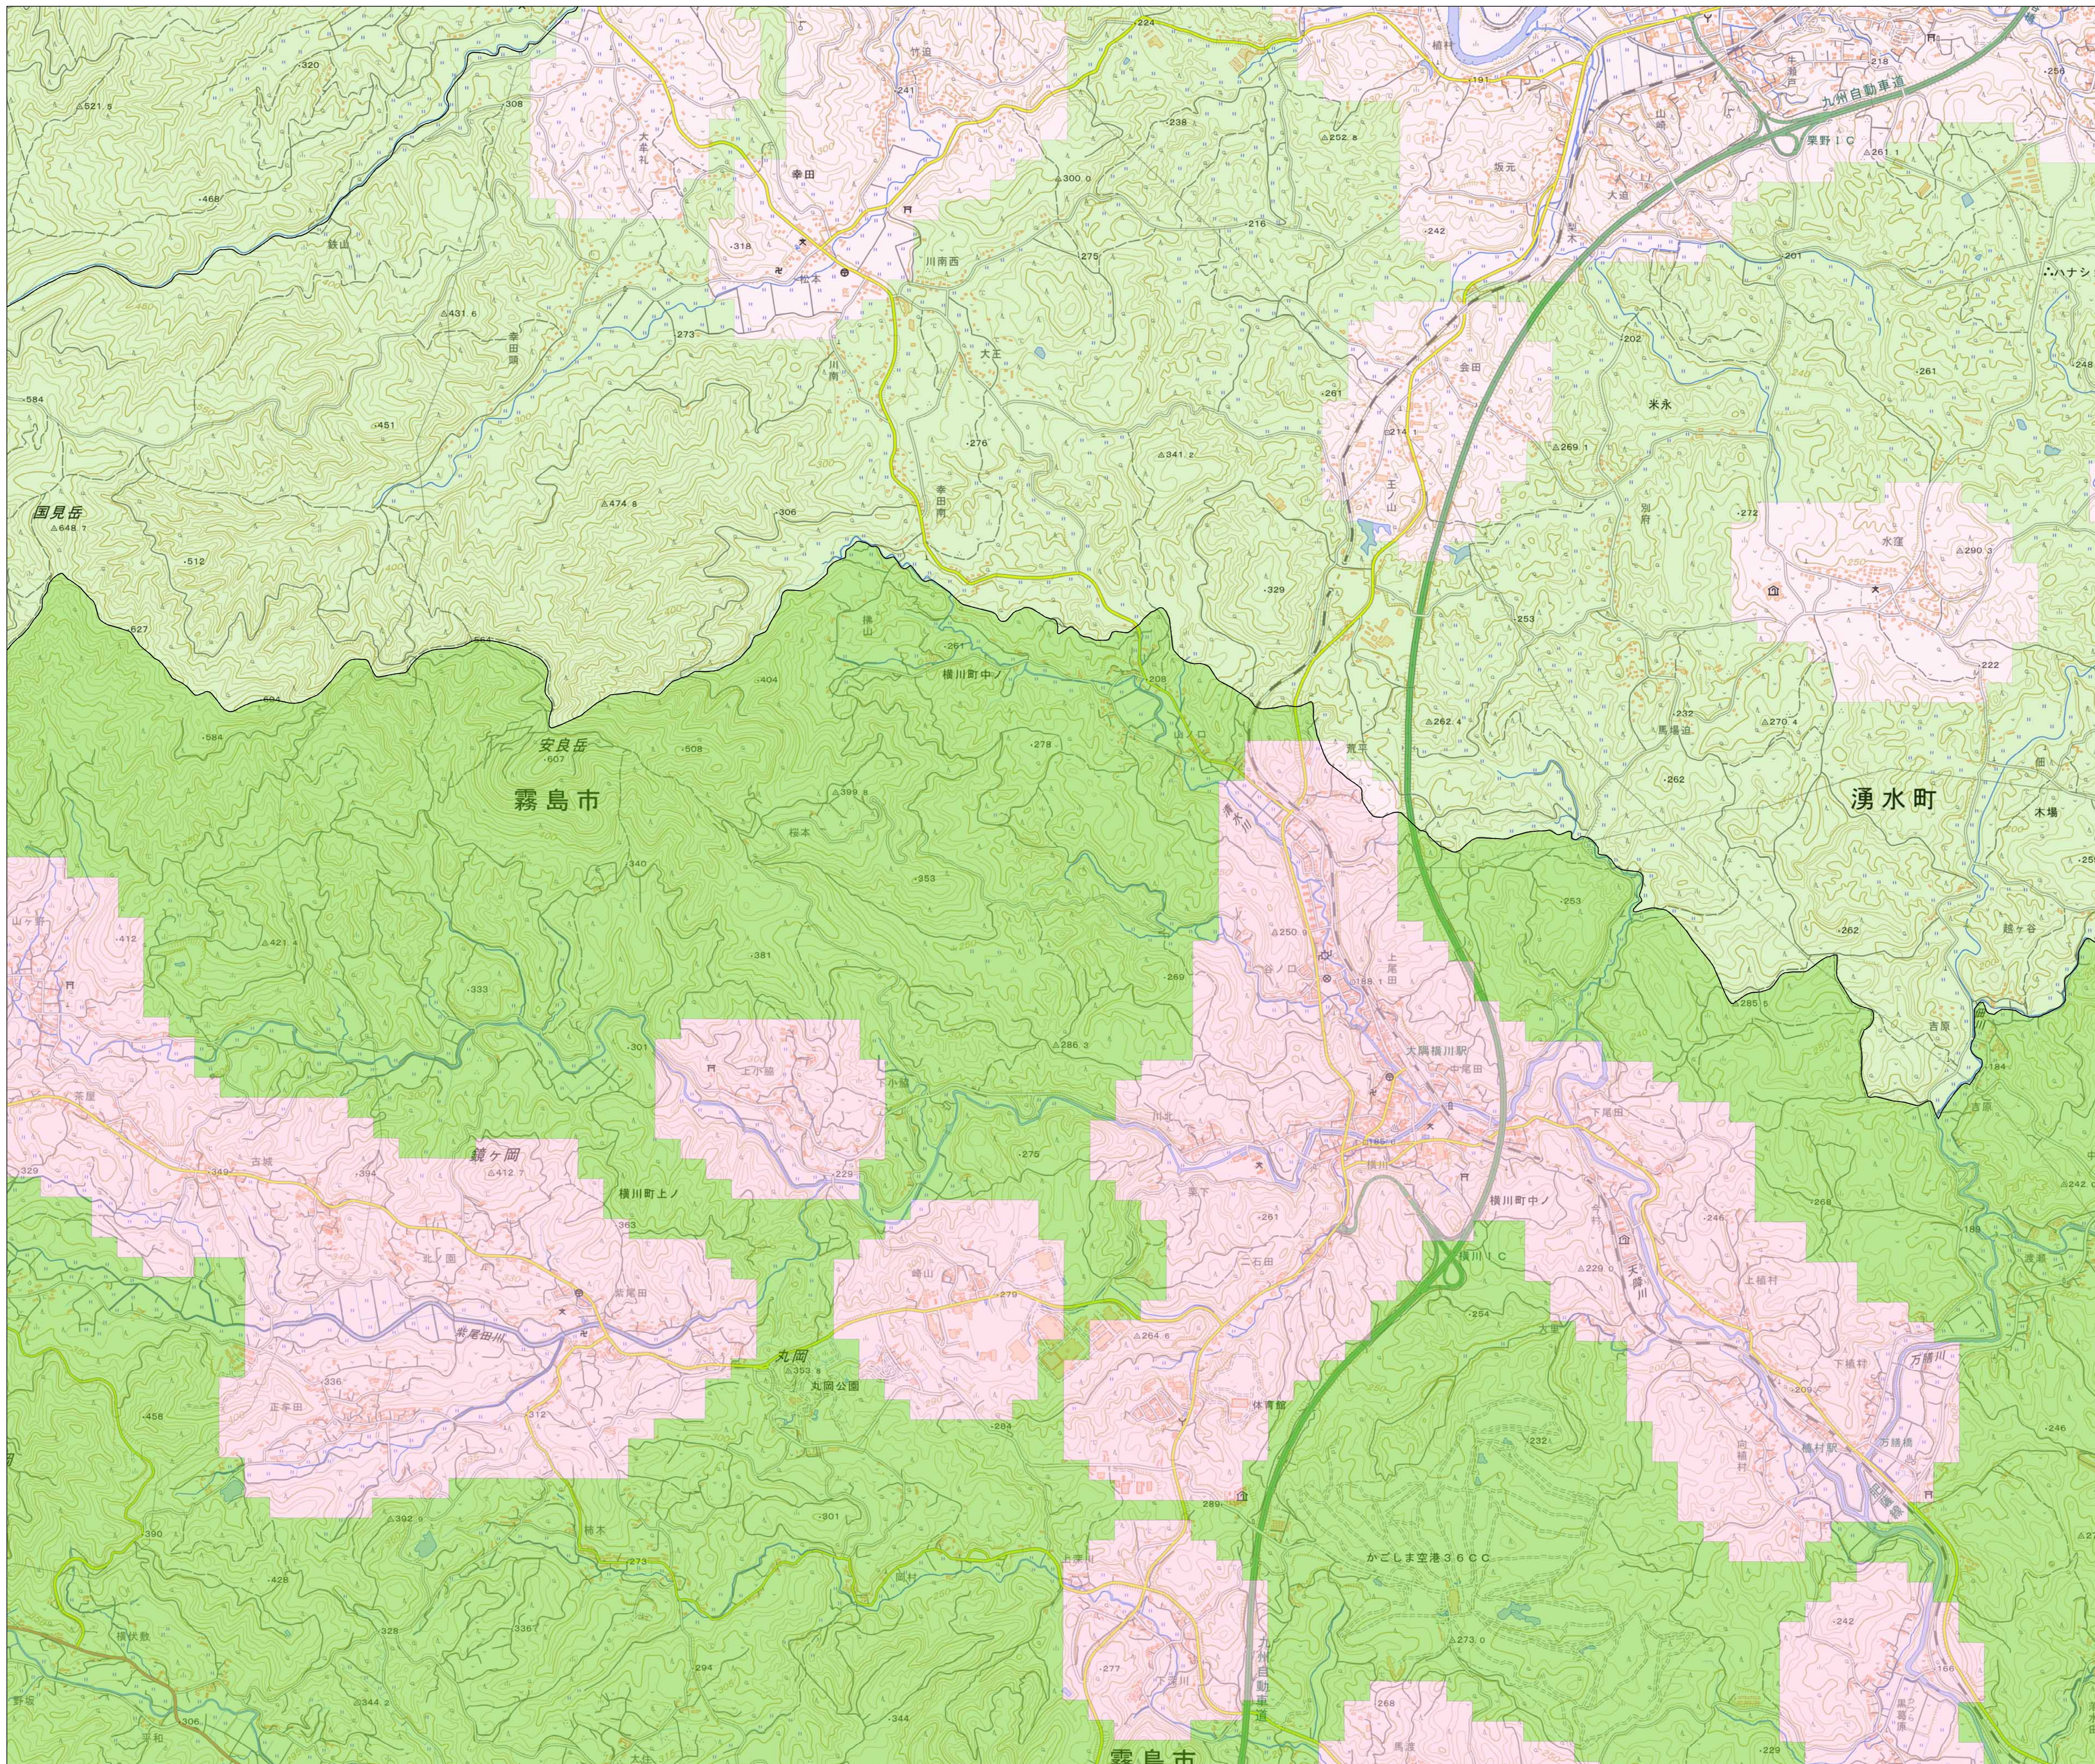

宅地造成等工事規制区域
及び特定盛土等規制区域図
(案)(霧島市)

1

指定前

- 凡例
- 宅地造成等工事規制区域
 - 特定盛土等規制区域
 - 行政界

1:10,000 (A0)

【令和6年12月】

測量法に基づく国土地理院長承認(複製)
R6JHf165
本製品を複製する場合には、国土地理院の
長の承認を得なければならない

宅地造成等工事規制区域
及び特定盛土等規制区域図
(案)(霧島市)

2

指定前

- 凡例**
- 宅地造成等工事規制区域
 - 特定盛土等規制区域
 - 行政界

1:10,000 (A0)

【令和6年12月】

測量法に基づく国土地理院長承認(複製)
R6JHf165
本製品を複製する場合には、国土地理院の
長の承認を得なければならない