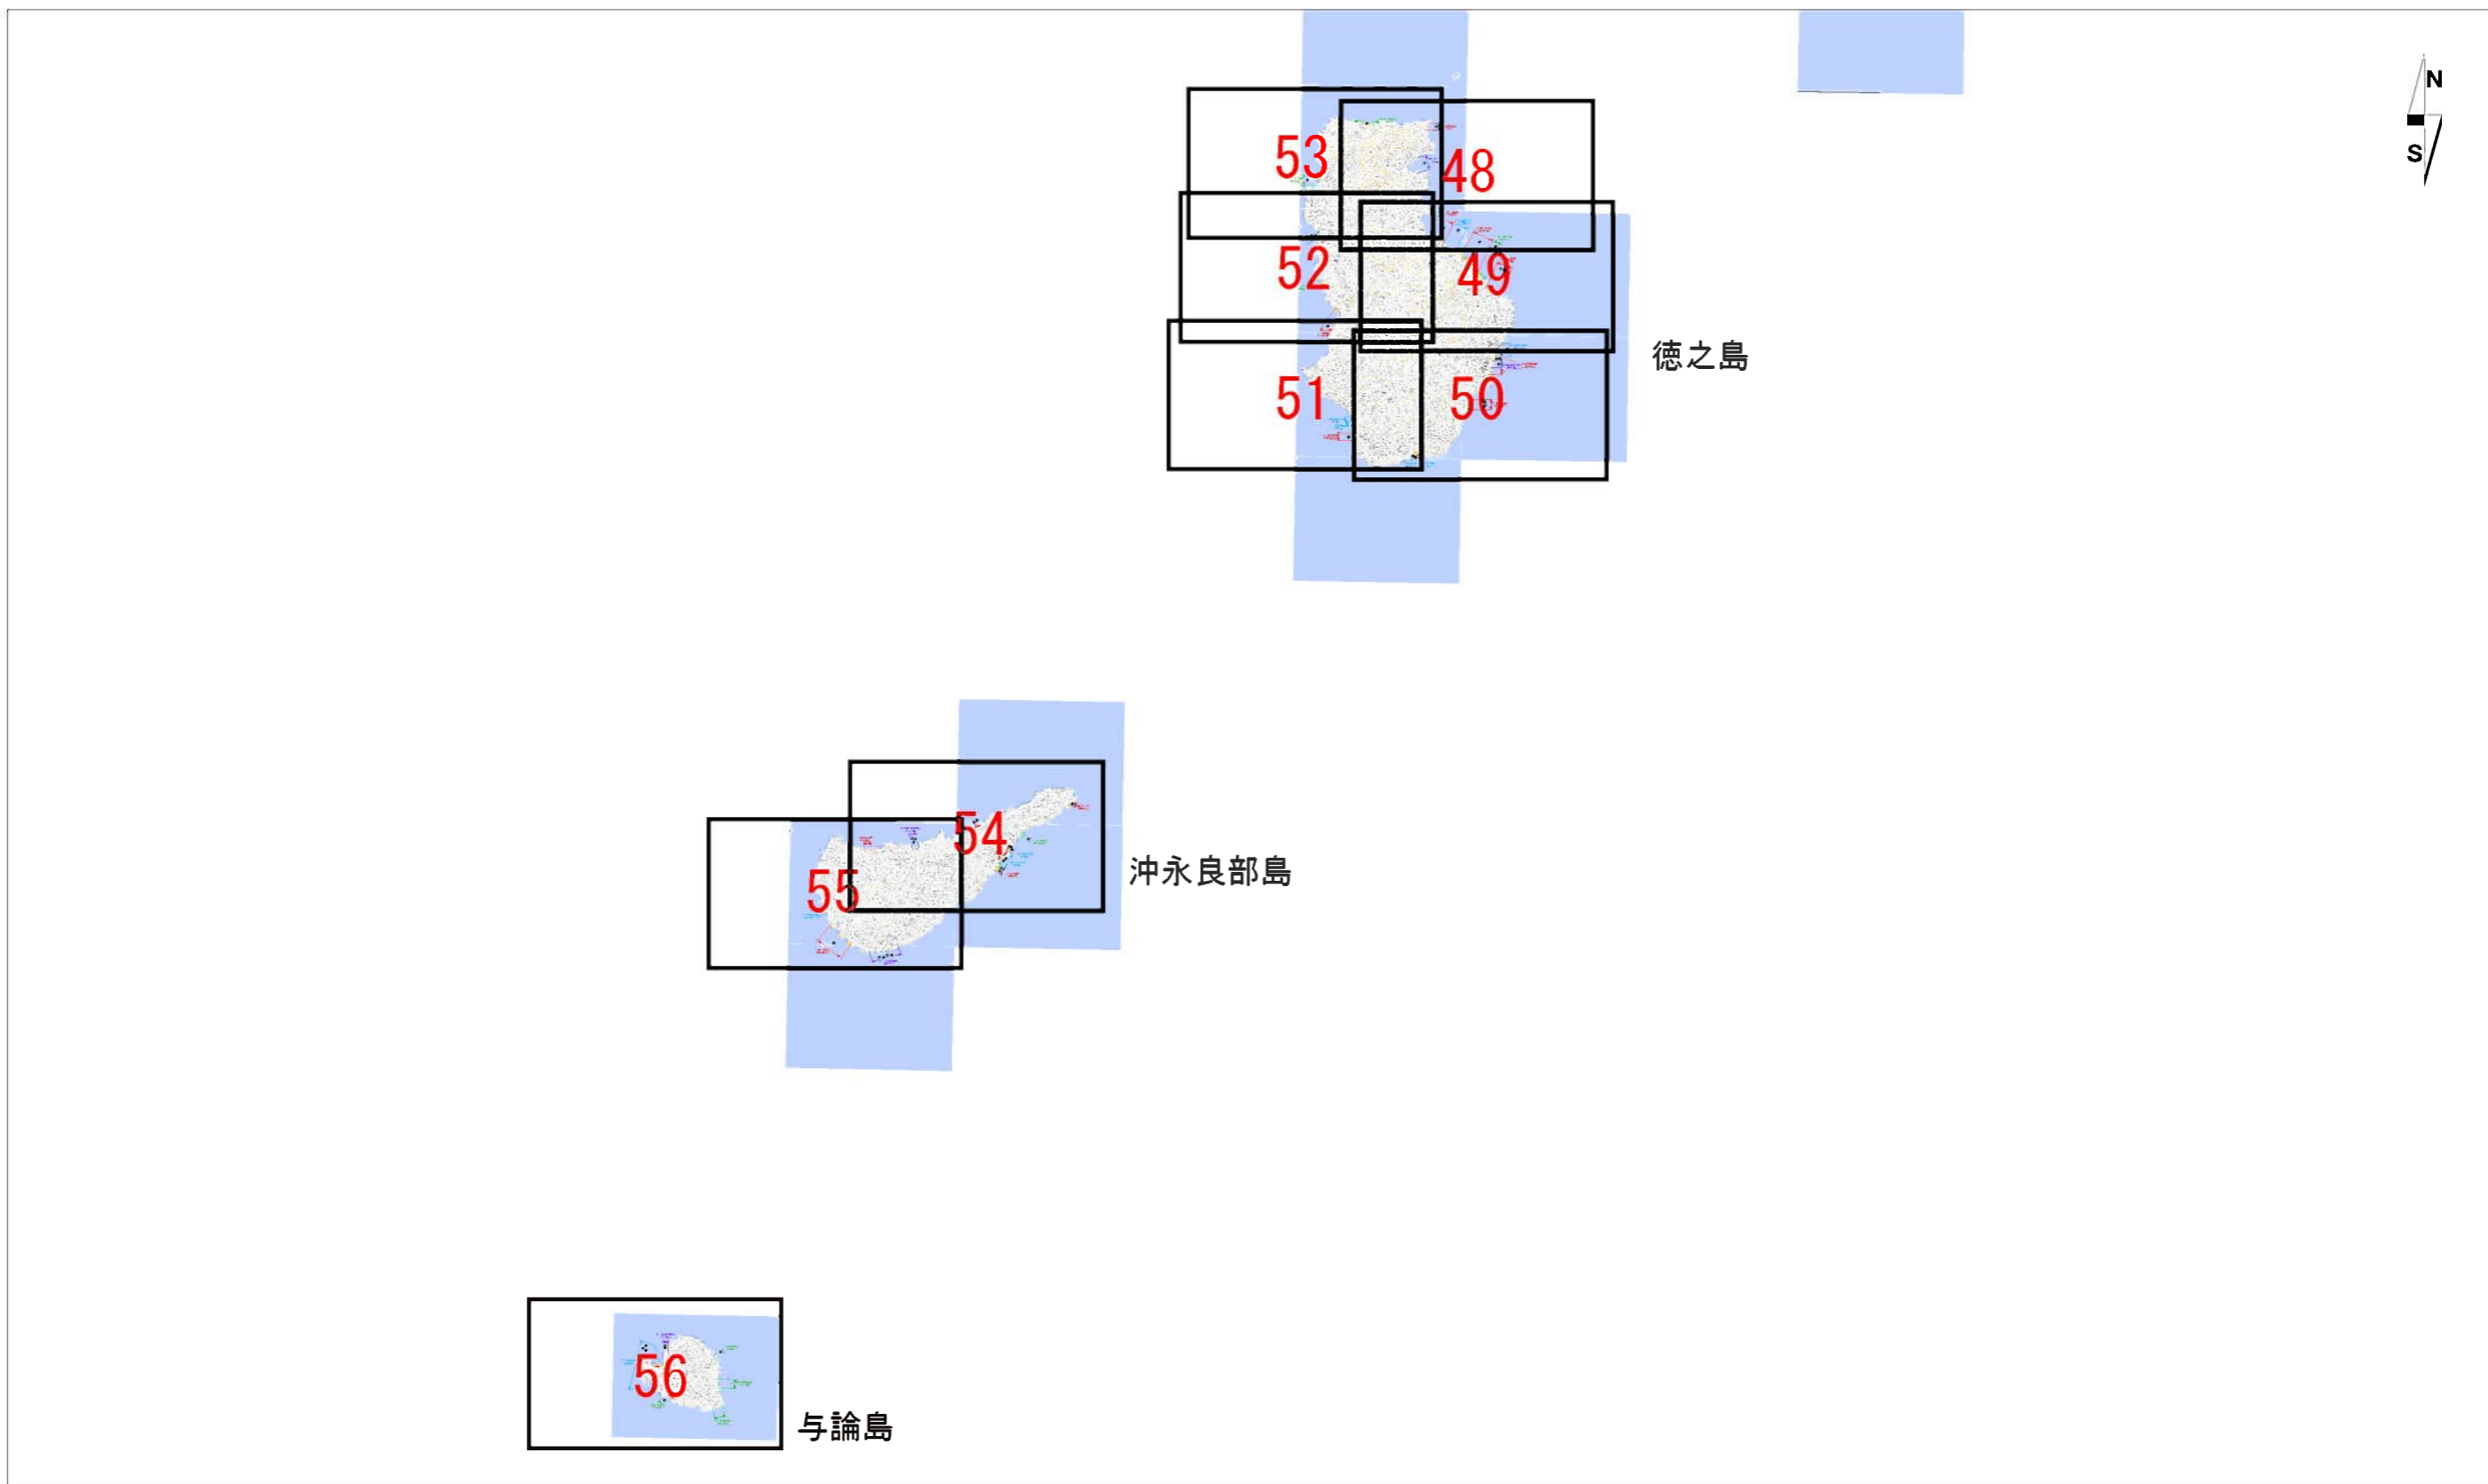

この地図は、国土地理院長の承認を得て、同院発行の電子地形図25000を複製したものである。(承認番号 平29情複、 第1760号)

この地図は、国土地理院長の承認を得て、同院発行の電子地形図25000を複製したものである。(承認番号 平29情複、 第1760号)

この地図は、国土地理院長の承認を得て、同院発行の電子地形図25000を複製したものである。(承認番号 平29情複、 第1760号)

この地図は、国土地理院長の承認を得て、同院発行の電子地形図25000を複製したものである。(承認番号 平29情複、 第1760号)