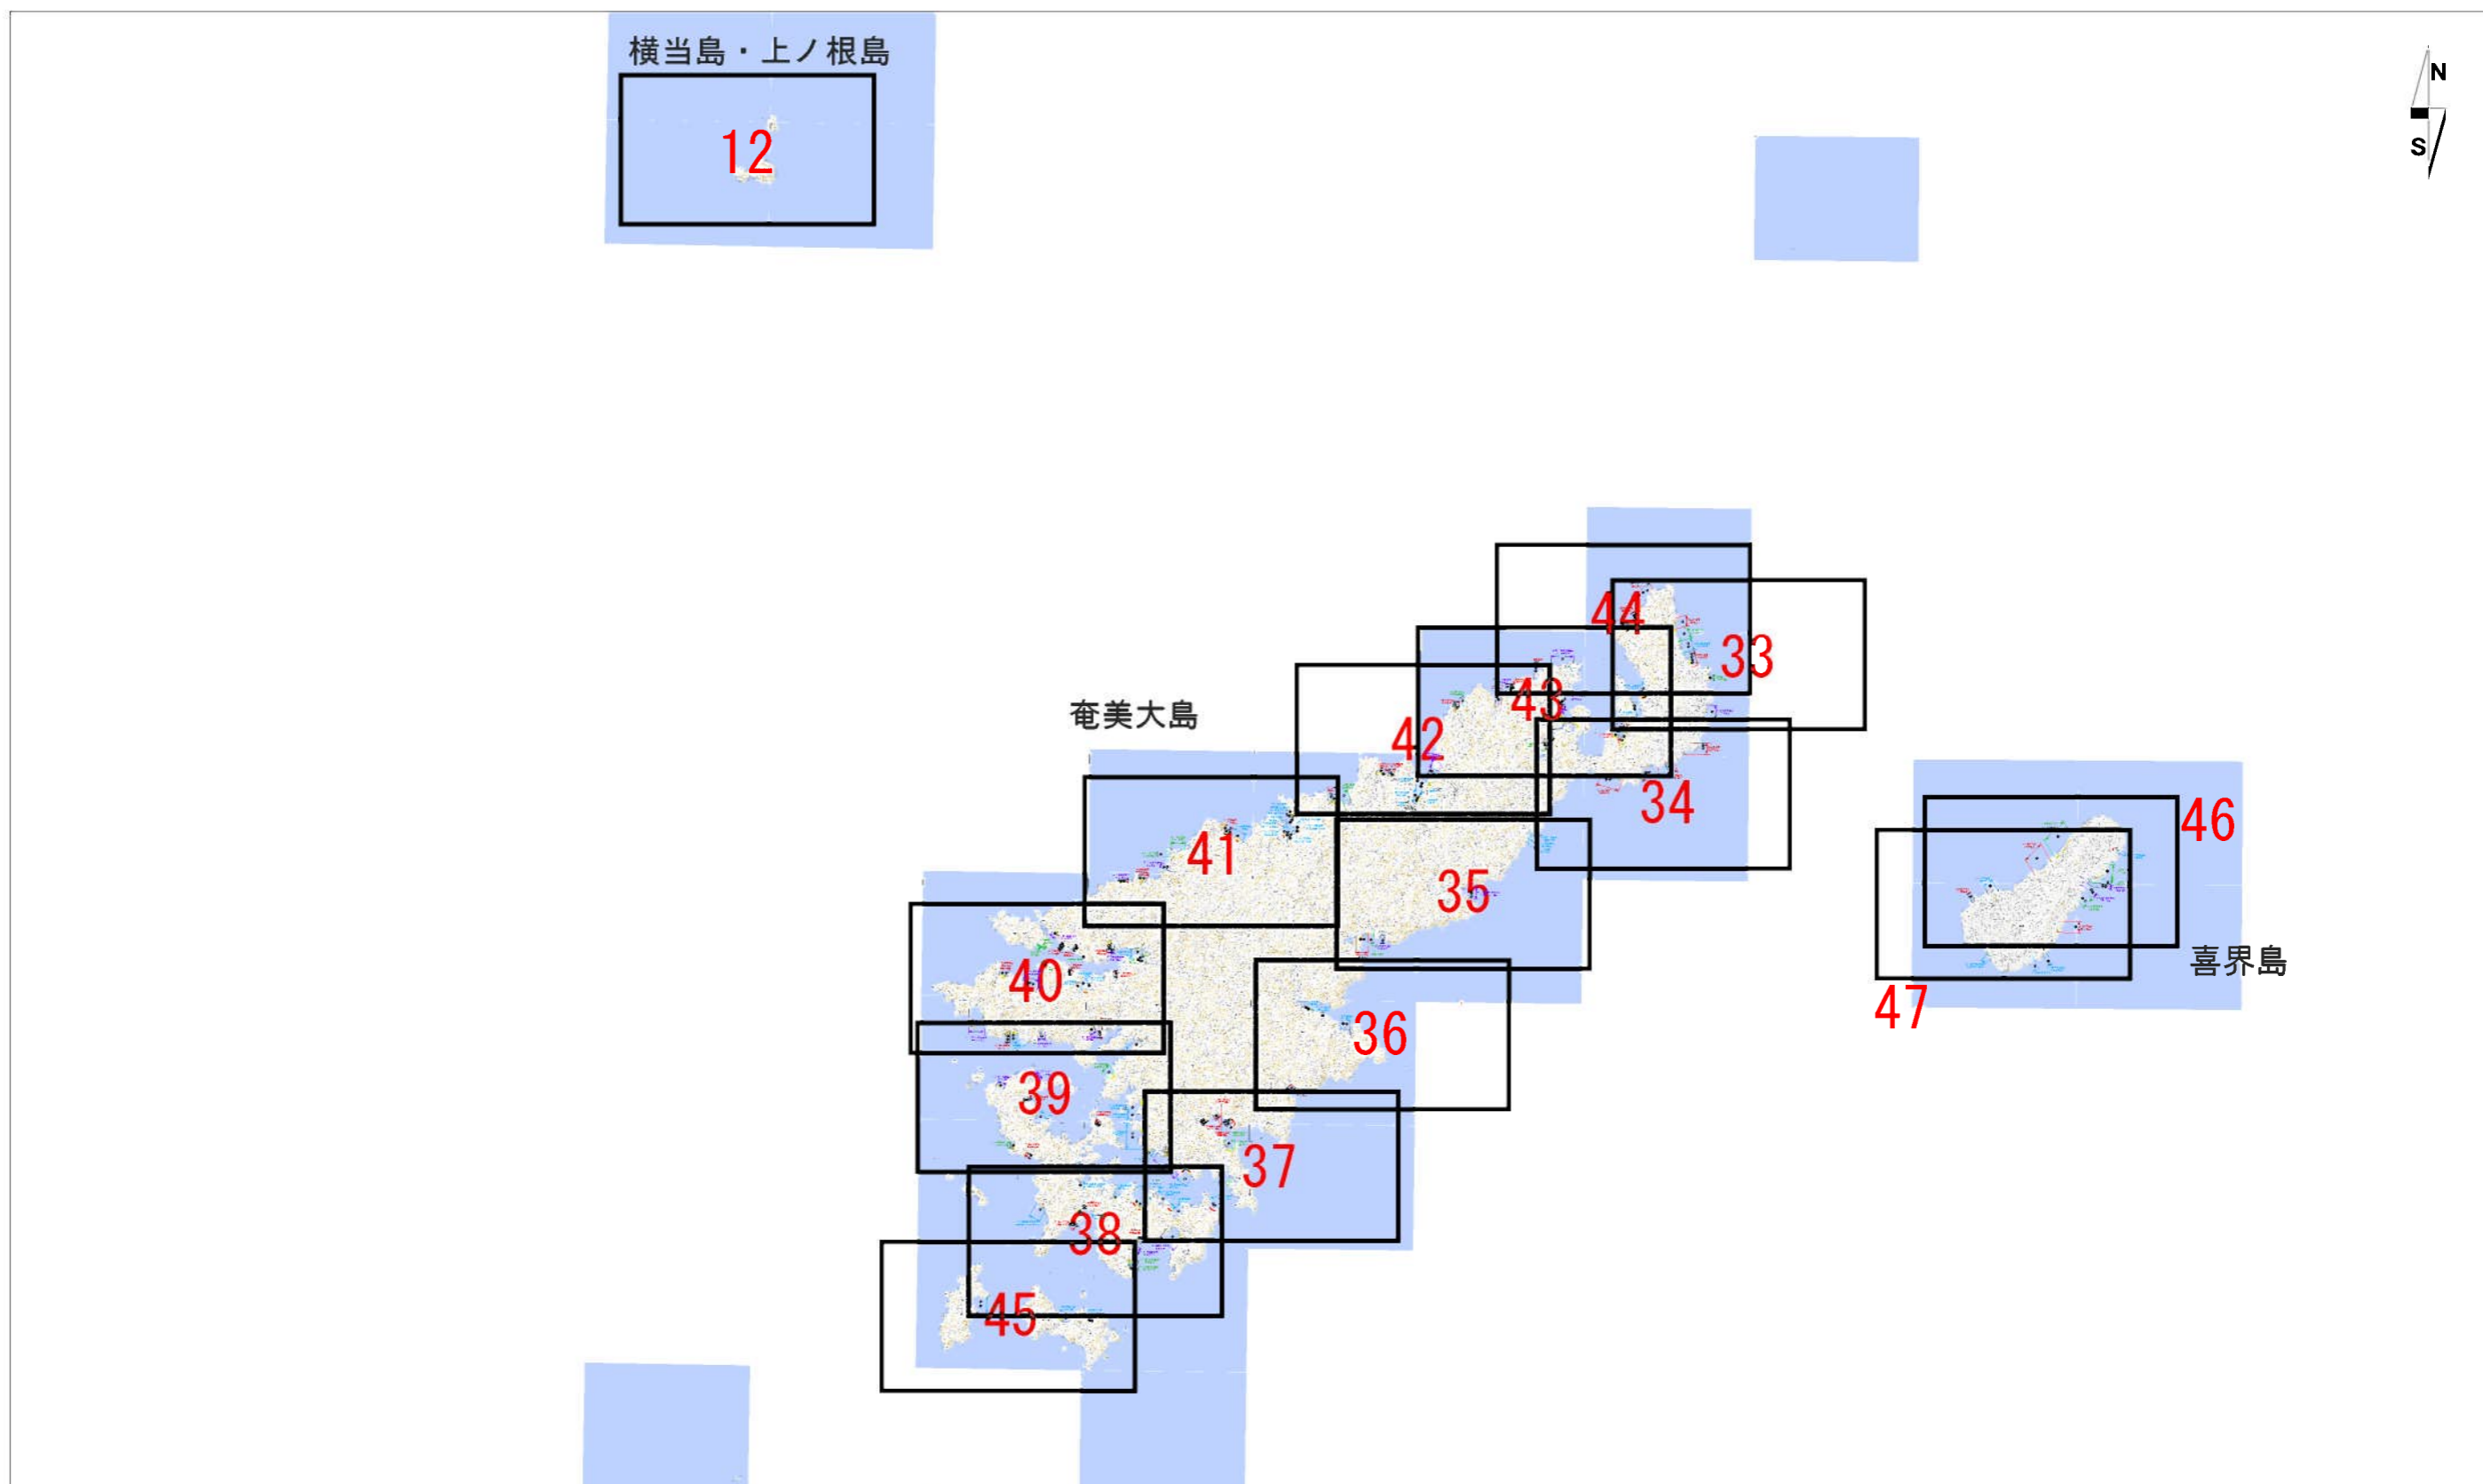

この地図は、国土地理院長の承認を得て、同院発行の電子地形図25000を複製したものである。(承認番号 平29情複、 第1760号)

この地図は、国土地理院長の承認を得て、同院発行の電子地形図25000を複製したものである。(承認番号 平29情複、 第1760号)

この地図は、国土地理院長の承認を得て、同院発行の電子地形図25000を複製したものである。(承認番号 平29情複、 第1760号)

この地図は、国土地理院長の承認を得て、同院発行の電子地形図25000を複製したものである。(承認番号 平29情複、 第1760号)