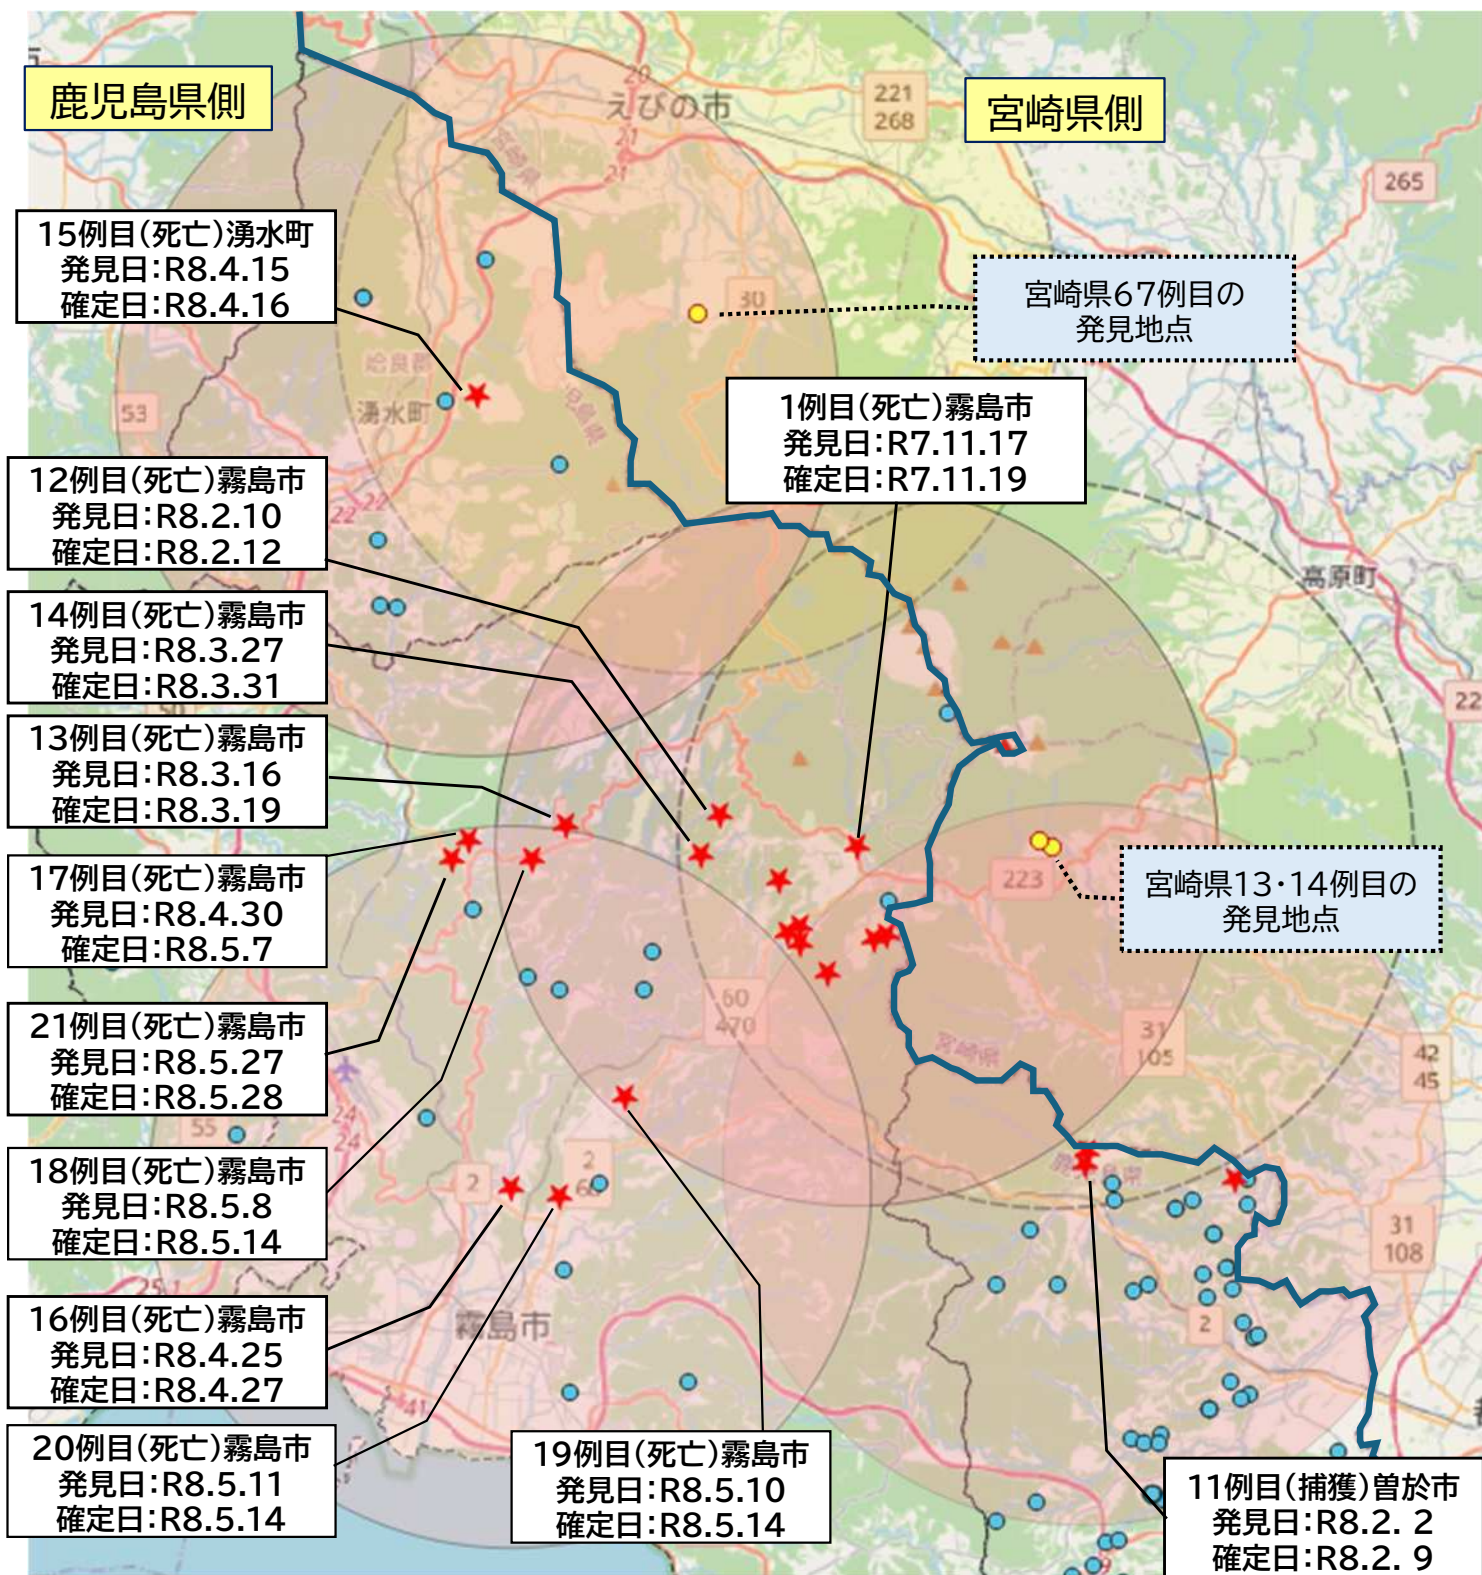

県内の野生イノシシにおける豚熱の感染確認地点 (1～21例目)

令和8年6月3日
鹿児島県家畜防疫対策課

【県内の感染確認地点】

霧島市(計17例)、湧水町(計1例)、曾於市(計3例)

県内における豚熱経口ワクチンの散布状況

【散布実施自治体】

始良伊佐地区：霧島市(R7.9.12～)、湧水町(R8.1.21～)
伊佐市(R8.4.20～)、始良市(R8.4.30～)

曾於地区：曾於市(R7.9.12～)

県内の野生イノシシにおける豚熱の検査状況について

令和7年4月1日以降の検査件数は**647頭**、うち陽性が判明した個体は**21頭**です。
 詳細については以下のとおり。

(令和8年6月3日 現在)

No.	発見日 又は捕獲日	発見場所 又は捕獲場所	陽性確定日	検体区分	検体の状況	性別	体長 (cm)
1	R7.11.17	霧島市 霧島田口	R7.11.19	成獣	死亡	♀	85
2	R7.11.18	霧島市 霧島大窪	R7.11.20	成獣	死亡	♀	110
3	R7.11.21	霧島市 霧島田口	R7.11.25	成獣	死亡	♀	80
4	R7.11.27	霧島市 霧島田口	R7.11.28	幼獣	死亡	♂	70
5	R7.12.1	霧島市 霧島田口	R7.12.2	成獣	死亡	♀	65
6	R7.12.1	曾於市 財部町	R7.12.8	成獣	捕獲	♀	130
7	R7.12.4	曾於市 財部町	R7.12.8	成獣	捕獲	♂	80
8	R7.12.18	霧島市 霧島大窪	R7.12.22	亜成獣	死亡	♀	50
9	R7.12.30	霧島市 霧島田口	R8.1.2	成獣	死亡	不明	75
10	R8.1.7	霧島市 霧島田口	R8.1.15	成獣	死亡	♀	80
11	R8.2.2	曾於市 財部町	R8.2.9	成獣	捕獲	♀	110
12	R8.2.10	霧島市 牧園町	R8.2.12	成獣	死亡	♀	100
13	R8.3.16	霧島市 牧園町	R8.3.19	成獣	死亡	♀	60
14	R8.3.27	霧島市 牧園町	R8.3.31	幼獣	死亡	♀	45
15	R8.4.15	湧水町 川添	R8.4.16	成獣	死亡	♀	120
16	R8.4.25	霧島市 隼人町	R8.4.27	亜成獣	死亡	♂	84
17	R8.4.30	霧島市 牧園町	R8.5.7	成獣	死亡	♀	100
18	R8.5.8	霧島市 牧園町	R8.5.14	成獣	死亡	♀	100
19	R8.5.10	霧島市 霧島永水	R8.5.14	幼獣	死亡	♂	30
20	R8.5.11	霧島市 国分重久	R8.5.14	亜成獣	死亡	♂	60
21	R8.5.27	霧島市 牧園町	R8.5.28	亜成獣	死亡	♂	80