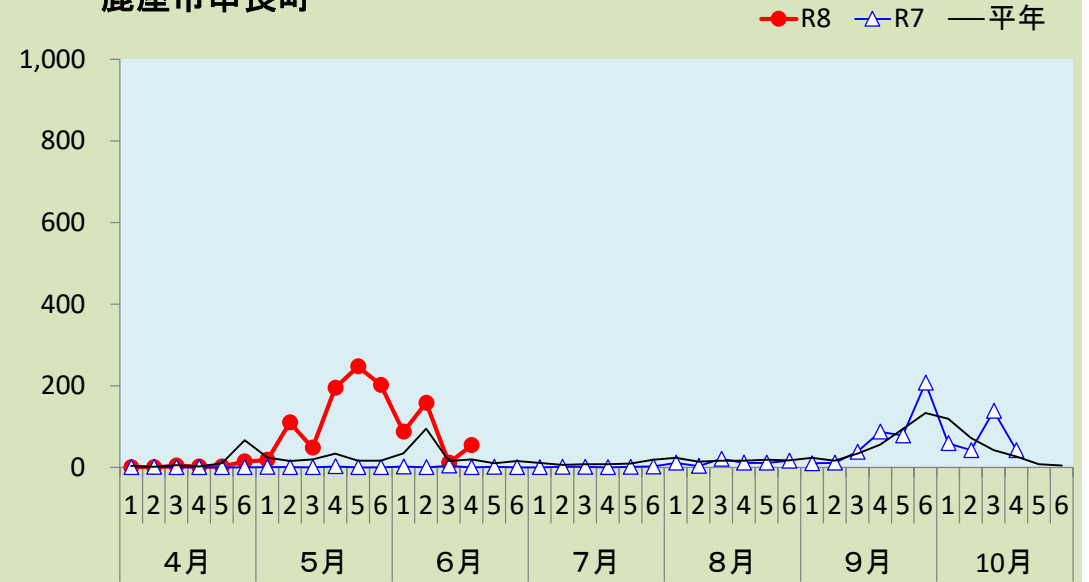

果樹カメムシ類の予察灯での誘殺数

1 ツヤアオカメムシ

出水市美原町

南さつま市金峰町

いちき串木野市湊町

鹿屋市串良町

(注) 平年: 過去10年間の平均値。捕虫方法: 南さつま市は金峰町100w水銀灯, 鹿屋市は捕虫用蛍光灯と白色蛍光灯(20W)を併設, 他は40W捕虫灯。

果樹カメムシ類の予察灯での誘殺数

2 チャバネアオカメムシ

出水市美原町

南さつま市金峰町

いちき串木野市湊町

鹿屋市串良町

注) 平年: 過去10年間の平均値。捕虫方法: 南さつま市は金峰町100w水銀灯, 鹿屋市は捕虫用蛍光灯と白色蛍光灯(20W)を併設, 他は40W捕虫灯