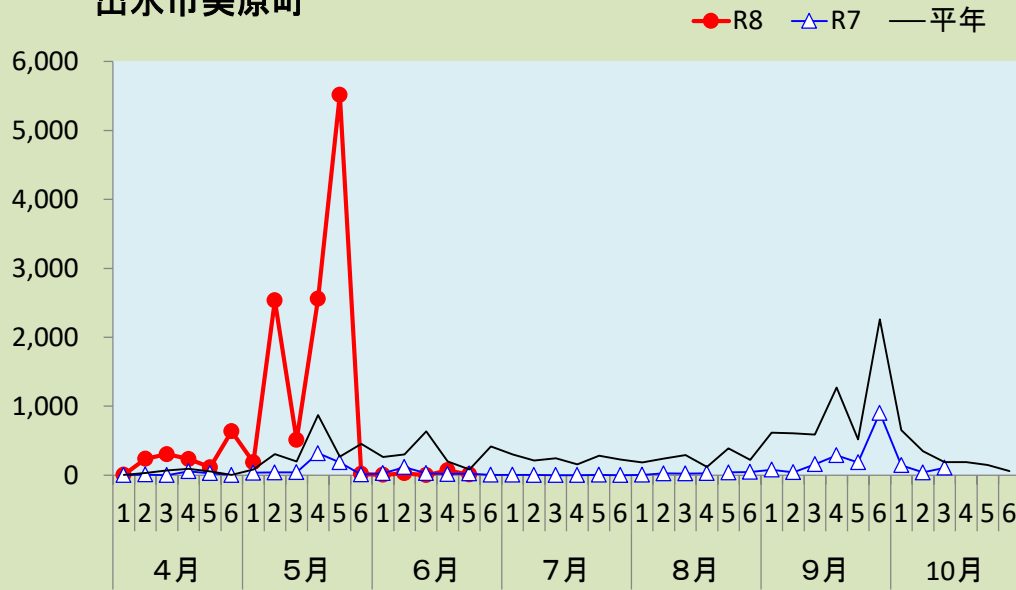

果樹カメムシ類の予察灯での誘殺数

1 ツヤアオカメムシ

出水市美原町

南さつま市金峰町

いちき串木野市湊町

鹿屋市串良町

(注) 平年: 過去10年間の平均値。捕虫方法: 南さつま市は金峰町100w水銀灯, 鹿屋市は捕虫用蛍光灯と白色蛍光灯(20W)を併設, 他は40W捕虫灯。

果樹カメムシ類の予察灯での誘殺数