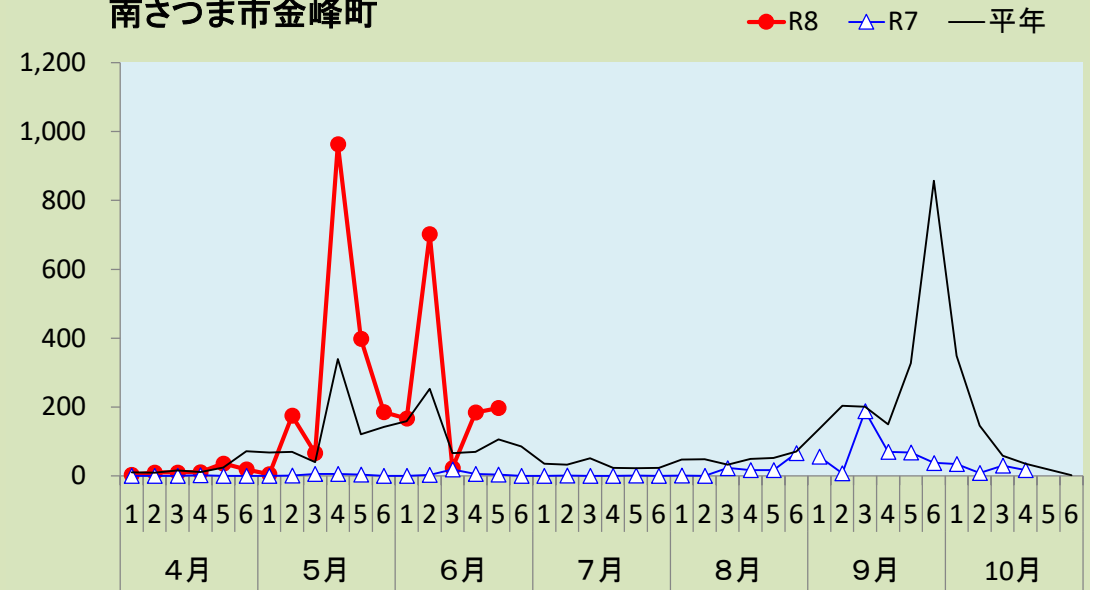

果樹カメムシ類の予察灯での誘殺数

1 ツヤアオカメムシ

出水市美原町

南さつま市金峰町

いちき串木野市湊町

鹿屋市串良町

(注) 平年: 過去10年間の平均値。捕虫方法: 南さつま市は金峰町100w水銀灯, 鹿屋市は捕虫用蛍光灯と白色蛍光灯(20W)を併設, 他は40W捕虫灯。

果樹カメムシ類の予察灯での誘殺数

2 チャバネアオカメムシ

出水市美原町

南さつま市金峰町

いちき串木野市湊町

鹿屋市串良町

注) 平年: 過去10年間の平均値。捕虫方法: 南さつま市は金峰町100w水銀灯, 鹿屋市は捕虫用蛍光灯と白色蛍光灯(20W)を併設, 他は40W捕虫灯