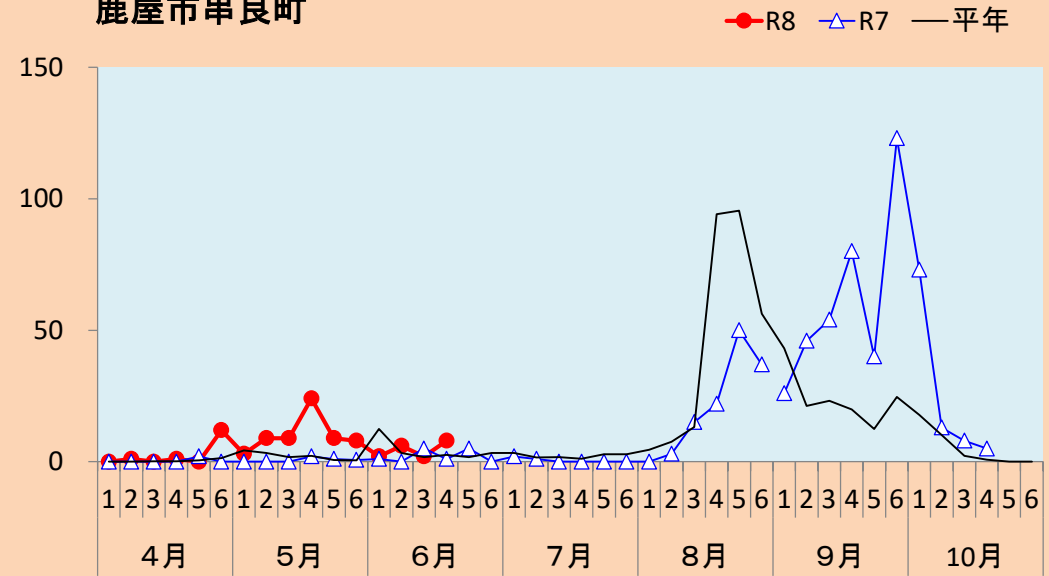

2 チャバネアオカメムシ

出水市美原町

南さつま市金峰町

いちき串木野市湊町

鹿屋市串良町

注) 平年: 過去10年間の平均値。捕虫方法: 南さつま市は金峰町100w水銀灯, 鹿屋市は捕虫用蛍光灯と白色蛍光灯(20W)を併設, 他は40W捕虫灯