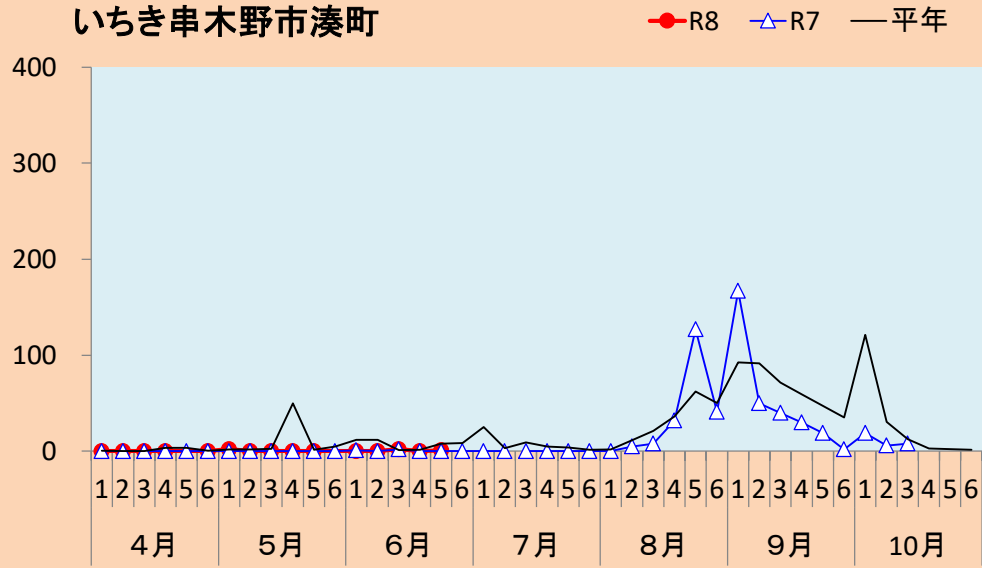

2 チャバネアオカメムシ

出水市美原町

南さつま市金峰町

いちき串木野市湊町

鹿屋市串良町

注) 平年: 過去10年間の平均値。捕虫方法: 南さつま市は金峰町100w水銀灯, 鹿屋市は捕虫用蛍光灯と白色蛍光灯(20W)を併設, 他は40W捕虫灯