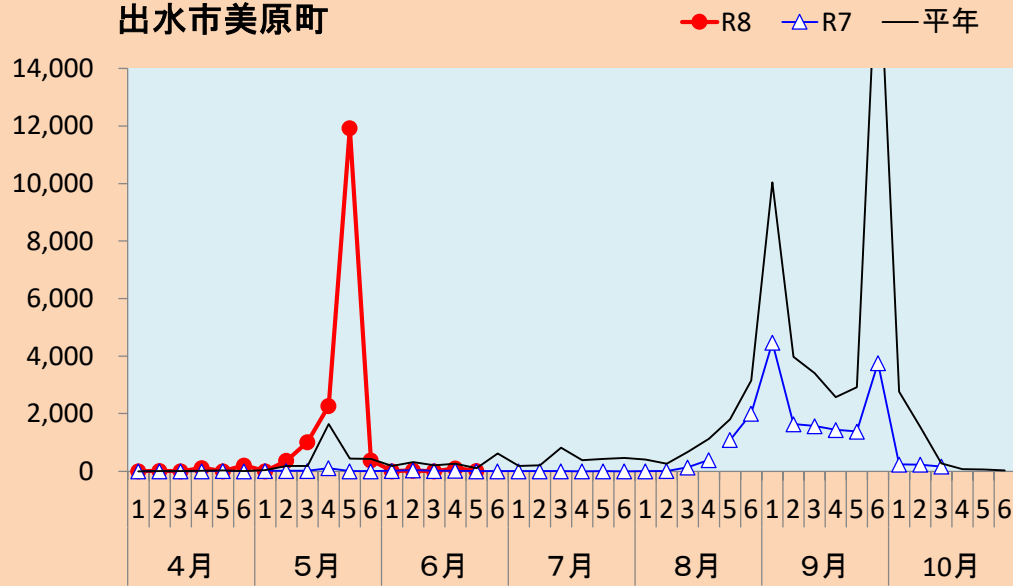

果樹カメムシ類の予察灯での誘殺数

1 ツヤアオカメムシ

出水市美原町

南さつま市金峰町

いちき串木野市湊町

鹿屋市串良町

(注) 平年: 過去10年間の平均値。捕虫方法: 南さつま市は金峰町100w水銀灯, 鹿屋市は捕虫用蛍光灯と白色蛍光灯(20W)を併設, 他は40W捕虫灯。

果樹カメムシ類の予察灯での誘殺数

2 チャバネアオカメムシ

出水市美原町

南さつま市金峰町

いちき串木野市湊町

鹿屋市串良町

注) 平年: 過去10年間の平均値。捕虫方法: 南さつま市は金峰町100w水銀灯, 鹿屋市は捕虫用蛍光灯と白色蛍光灯(20W)を併設, 他は40W捕虫灯