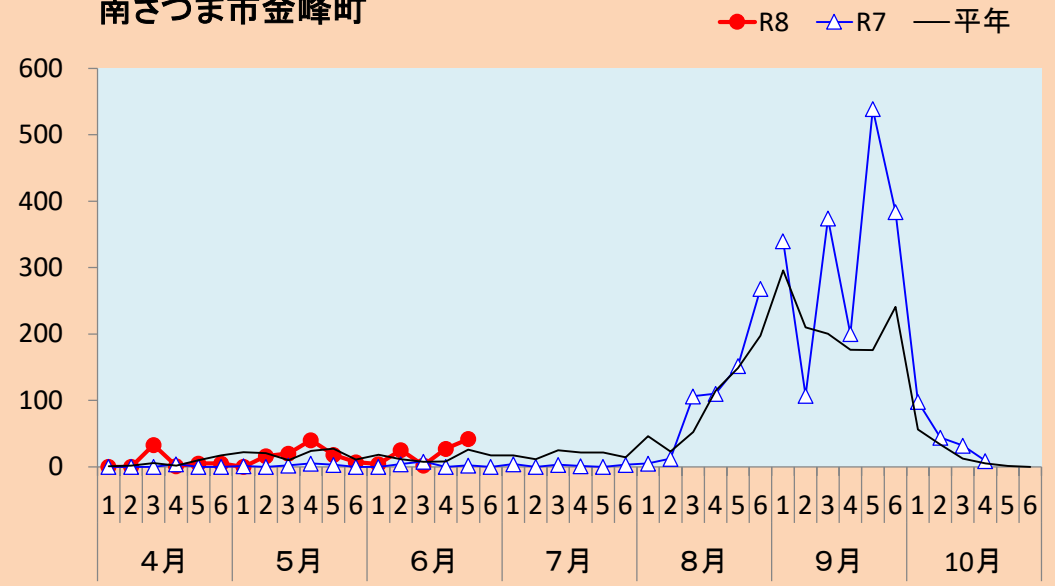

果樹カメムシ類の予察灯での誘殺数

1 ツヤアオカメムシ

出水市美原町

南さつま市金峰町

いちき串木野市湊町

鹿屋市串良町

(注) 平年: 過去10年間の平均値。捕虫方法: 南さつま市は金峰町100w水銀灯, 鹿屋市は捕虫用蛍光灯と白色蛍光灯(20W)を併設, 他は40W捕虫灯。

果樹カメムシ類の予察灯での誘殺数

2 チャバネアオカメムシ

出水市美原町

南さつま市金峰町

いちき串木野市湊町

鹿屋市串良町

注) 平年: 過去10年間の平均値。捕虫方法: 南さつま市は金峰町100w水銀灯, 鹿屋市は捕虫用蛍光灯と白色蛍光灯(20W)を併設, 他は40W捕虫灯