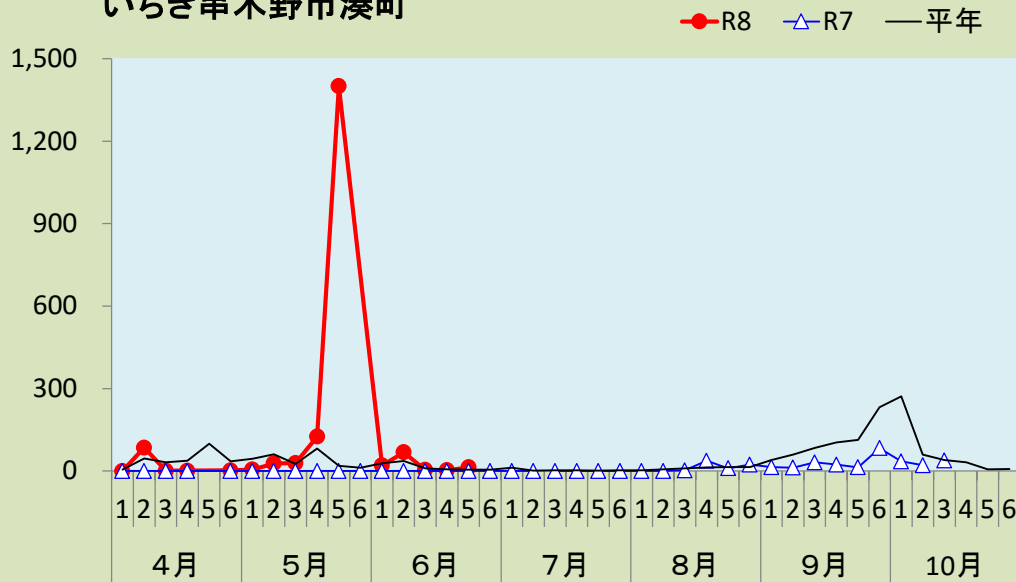

果樹カメムシ類の予察灯での誘殺数

1 ツヤアオカメムシ

出水市美原町

南さつま市金峰町

いちき串木野市湊町

鹿屋市串良町

(注) 平年: 過去10年間の平均値。捕虫方法: 南さつま市は金峰町100w水銀灯, 鹿屋市は捕虫用蛍光灯と白色蛍光灯(20W)を併設, 他は40W捕虫灯。

果樹カメムシ類の予察灯での誘殺数

2 チャバネアオカメムシ

出水市美原町

南さつま市金峰町

いちき串木野市湊町

鹿屋市串良町

注) 平年: 過去10年間の平均値。捕虫方法: 南さつま市は金峰町100w水銀灯, 鹿屋市は捕虫用蛍光灯と白色蛍光灯(20W)を併設, 他は40W捕虫灯