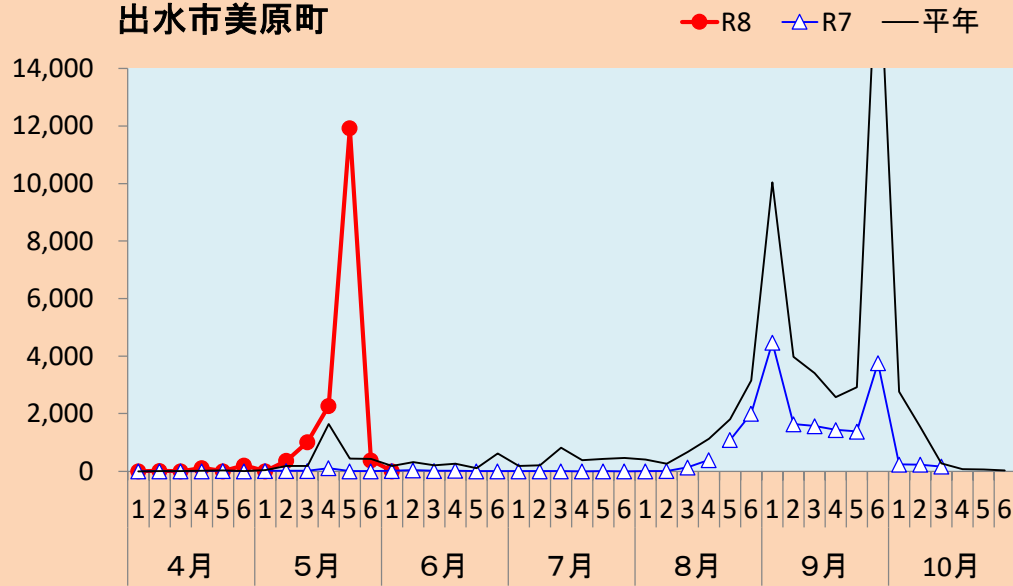

果樹カメムシ類の予察灯での誘殺数

1 ツヤアオカメムシ

出水市美原町

南さつま市金峰町

果樹カメムシ類の予察灯での誘殺数
2 チャバネアオカメムシ

出水市美原町

南さつま市金峰町

いちき串木野市湊町

鹿屋市串良町

注) 平年: 過去10年間の平均値。捕虫方法: 南さつま市は金峰町100w水銀灯, 鹿屋市は捕虫用蛍光灯と白色蛍光灯(20W)を併設, 他は40W捕虫灯