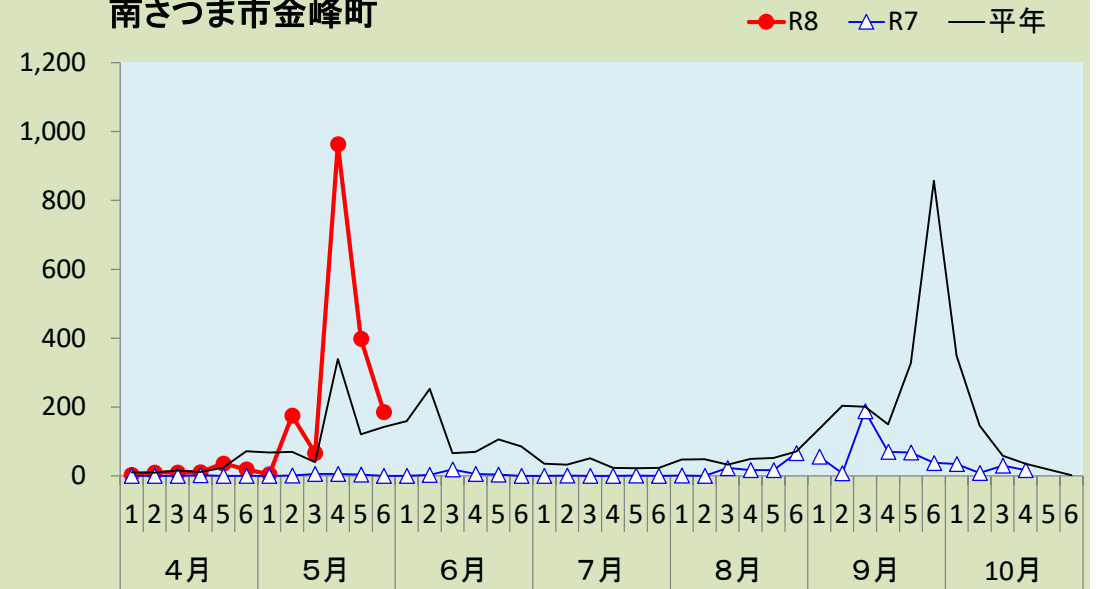

果樹カメムシ類の予察灯での誘殺数

1 ツヤアオカメムシ

出水市美原町

南さつま市金峰町

果樹カメムシ類の予察灯での誘殺数
2 チャバネアオカメムシ

出水市美原町

南さつま市金峰町

いちき串木野市湊町

鹿屋市串良町

注) 平年: 過去10年間の平均値。捕虫方法: 南さつま市は金峰町100w水銀灯, 鹿屋市は捕虫用蛍光灯と白色蛍光灯(20W)を併設, 他は40W捕虫灯