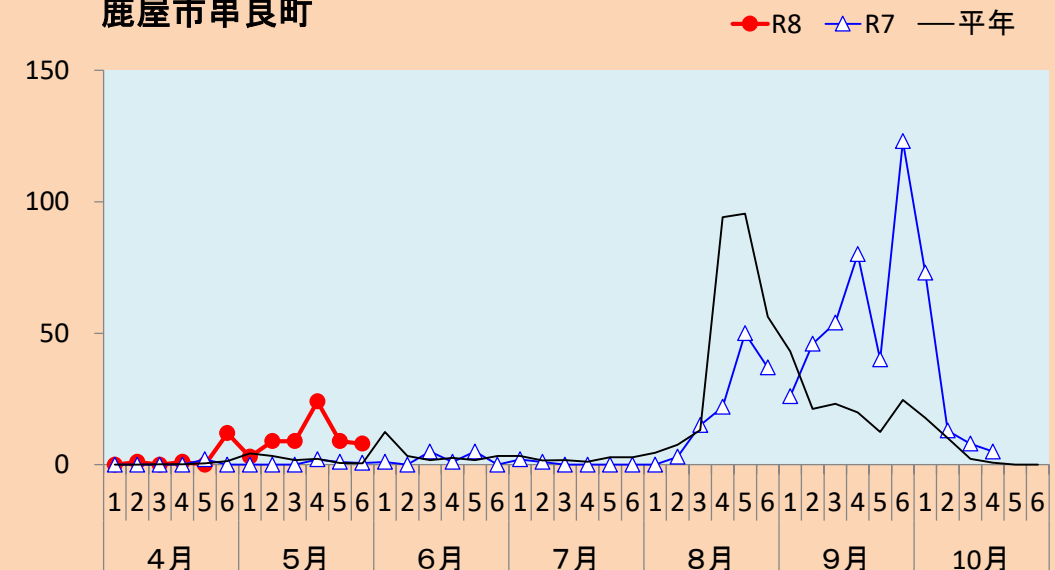

果樹カメムシ類の予察灯での誘殺数

1 ツヤアオカメムシ

出水市美原町

南さつま市金峰町

果樹カメムシ類の予察灯での誘殺数
2 チャバネアオカメムシ

出水市美原町

南さつま市金峰町

いちき串木野市湊町

鹿屋市串良町

注) 平年: 過去10年間の平均値。捕虫方法: 南さつま市は金峰町100w水銀灯, 鹿屋市は捕虫用蛍光灯と白色蛍光灯(20W)を併設, 他は40W捕虫灯