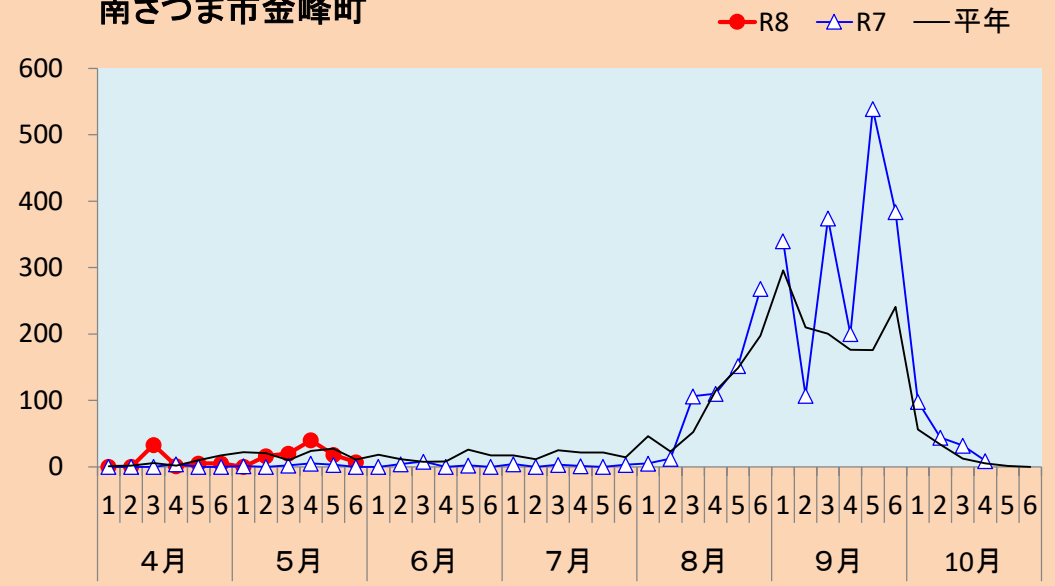

果樹カメムシ類の予察灯での誘殺数

1 ツヤアオカメムシ

出水市美原町

南さつま市金峰町

果樹カメムシ類の予察灯での誘殺数
2 チャバネアオカメムシ

出水市美原町

南さつま市金峰町

いちき串木野市湊町

鹿屋市串良町

注) 平年: 過去10年間の平均値。捕虫方法: 南さつま市は金峰町100w水銀灯, 鹿屋市は捕虫用蛍光灯と白色蛍光灯(20W)を併設, 他は40W捕虫灯