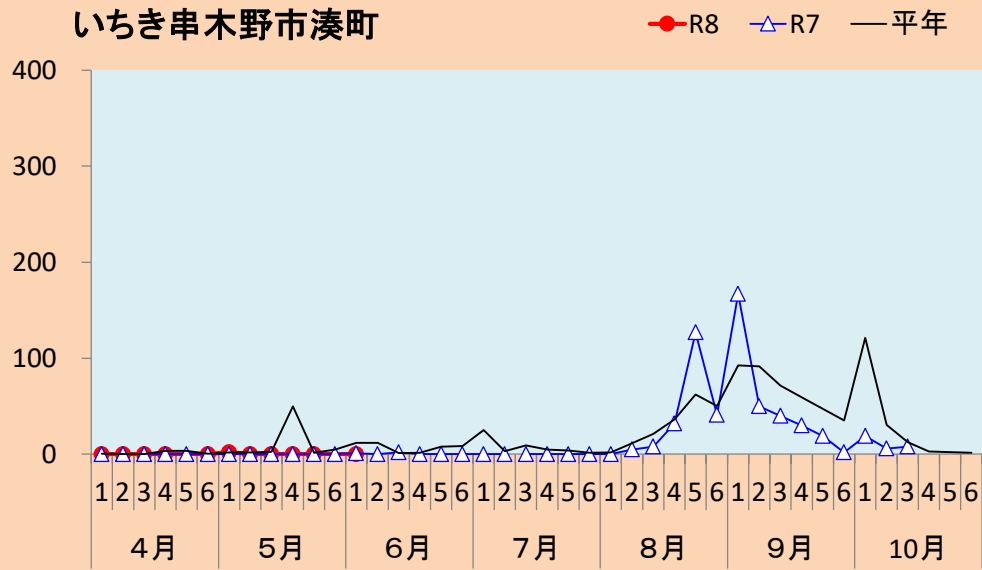

果樹カメムシ類の予察灯での誘殺数

1 ツヤアオカメムシ

出水市美原町

南さつま市金峰町

果樹カメムシ類の予察灯での誘殺数
2 チャバネアオカメムシ

出水市美原町

南さつま市金峰町

いちき串木野市湊町

鹿屋市串良町

注) 平年: 過去10年間の平均値。捕虫方法: 南さつま市は金峰町100w水銀灯, 鹿屋市は捕虫用蛍光灯と白色蛍光灯(20W)を併設, 他は40W捕虫灯