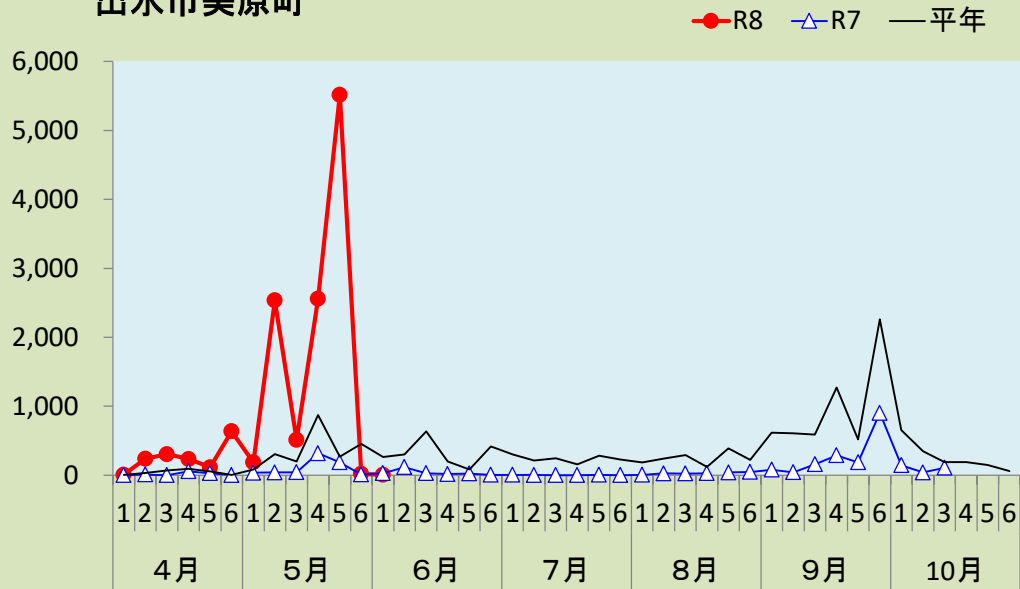

果樹カメムシ類の予察灯での誘殺数

1 ツヤアオカメムシ

出水市美原町

南さつま市金峰町

果樹カメムシ類の予察灯での誘殺数
2 チャバネアオカメムシ

出水市美原町

南さつま市金峰町

いちき串木野市湊町