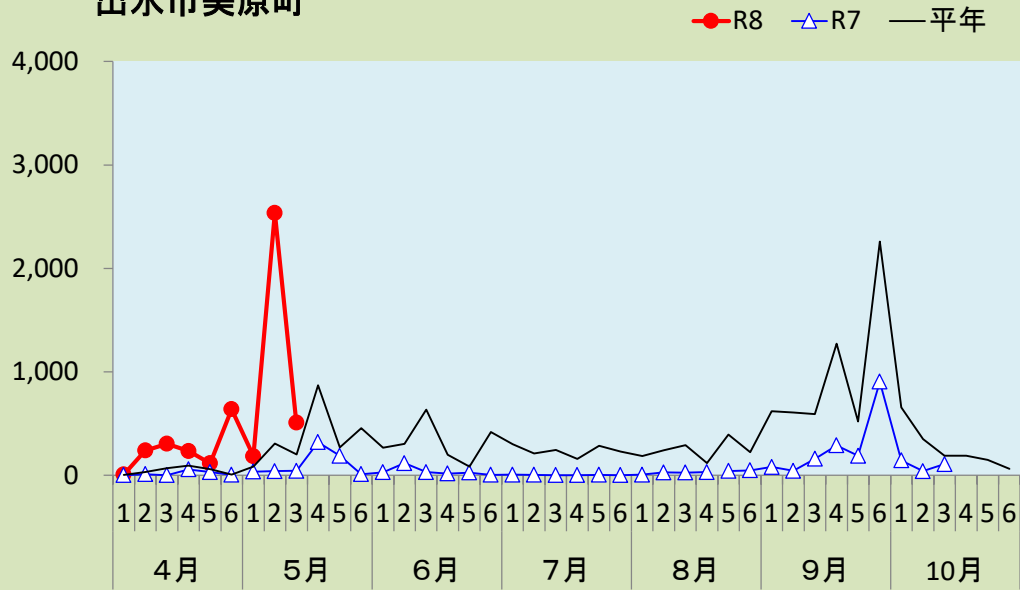

果樹カメムシ類の予察灯での誘殺数

1 ツヤアオカメムシ

出水市美原町

南さつま市金峰町

いちき串木野市湊町

鹿屋市串良町

(注) 平年: 過去10年間の平均値。捕虫方法: 南さつま市は金峰町100w水銀灯, 鹿屋市は捕虫用蛍光灯と白色蛍光灯(20W)を併設, 他は40W捕虫灯。

果樹カメムシ類の予察灯での誘殺数

2 チャバネアオカメムシ

出水市美原町

南さつま市金峰町

いちき串木野市湊町

鹿屋市串良町

注) 平年: 過去10年間の平均値。捕虫方法: 南さつま市は金峰町100w水銀灯, 鹿屋市は捕虫用蛍光灯と白色蛍光灯(20W)を併設, 他は40W捕虫灯