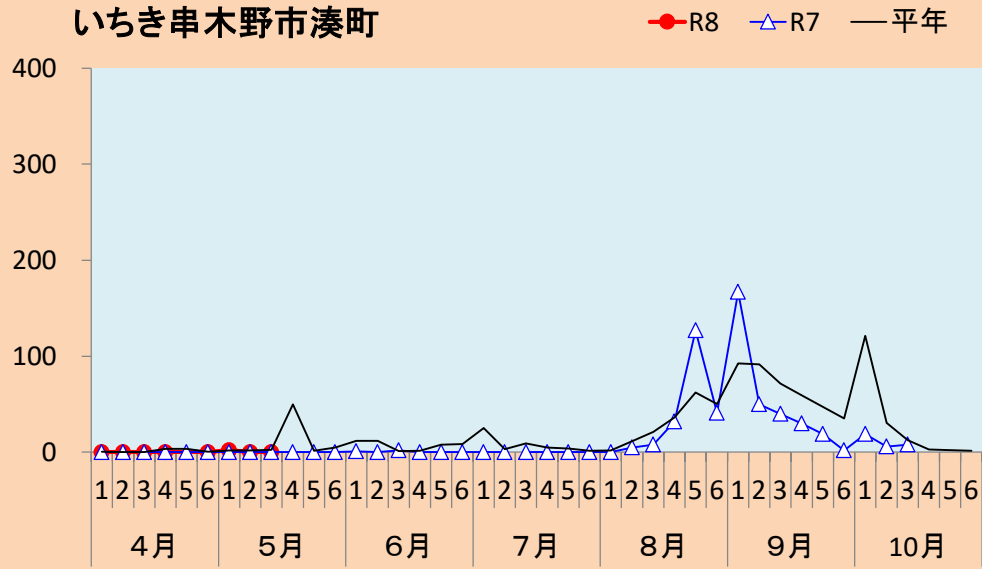

2 チャバネアオカメムシ

出水市美原町

南さつま市金峰町

いちき串木野市湊町

鹿屋市串良町

注) 平年: 過去10年間の平均値。捕虫方法: 南さつま市は金峰町100w水銀灯, 鹿屋市は捕虫用蛍光灯と白色蛍光灯(20W)を併設, 他は40W捕虫灯