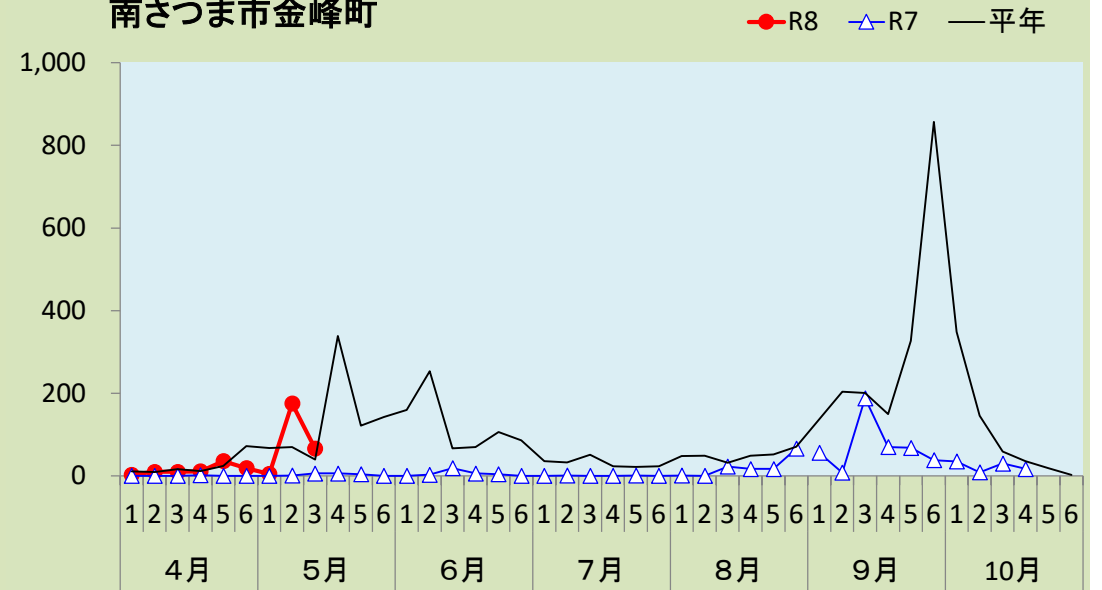

果樹カメムシ類の予察灯での誘殺数

1 ツヤアオカメムシ

出水市美原町

南さつま市金峰町

いちき串木野市湊町

鹿屋市串良町

(注) 平年: 過去10年間の平均値。捕虫方法: 南さつま市は金峰町100w水銀灯, 鹿屋市は捕虫用蛍光灯と白色蛍光灯(20W)を併設, 他は40W捕虫灯。

果樹カメムシ類の予察灯での誘殺数