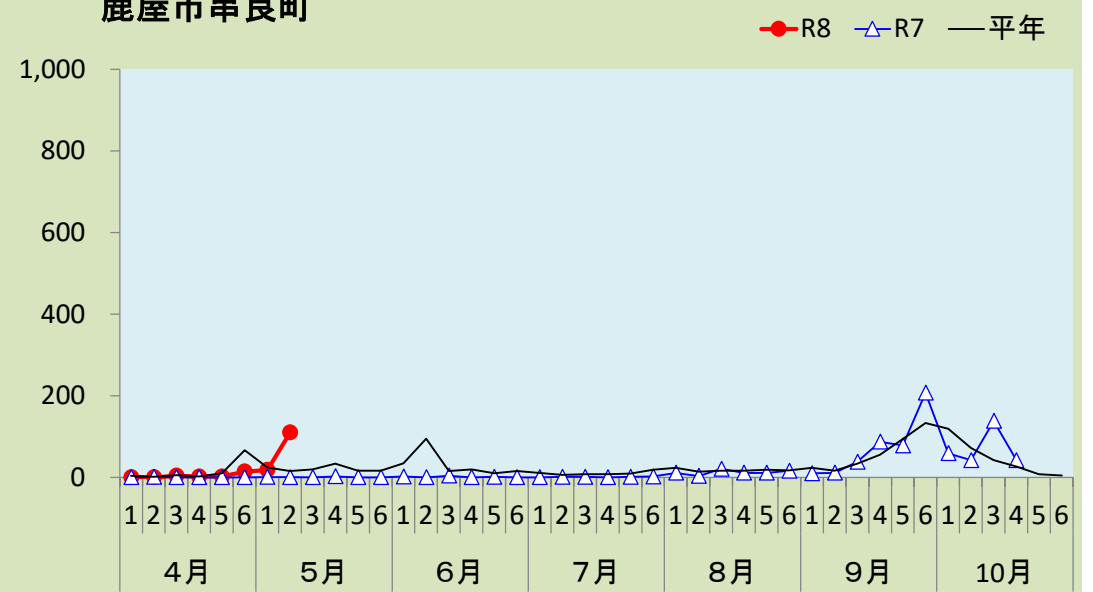

果樹カメムシ類の予察灯での誘殺数

1 ツヤアオカメムシ

出水市美原町

南さつま市金峰町

いちき串木野市湊町

鹿屋市串良町

(注) 平年: 過去10年間の平均値。捕虫方法: 南さつま市は金峰町100w水銀灯, 鹿屋市は捕虫用蛍光灯と白色蛍光灯(20W)を併設, 他は40W捕虫灯。

果樹カメムシ類の予察灯での誘殺数

2 チャバネアオカメムシ

出水市美原町

南さつま市金峰町

いちき串木野市湊町

鹿屋市串良町

注) 平年: 過去10年間の平均値。捕虫方法: 南さつま市は金峰町100w水銀灯, 鹿屋市は捕虫用蛍光灯と白色蛍光灯(20W)を併設, 他は40W捕虫灯