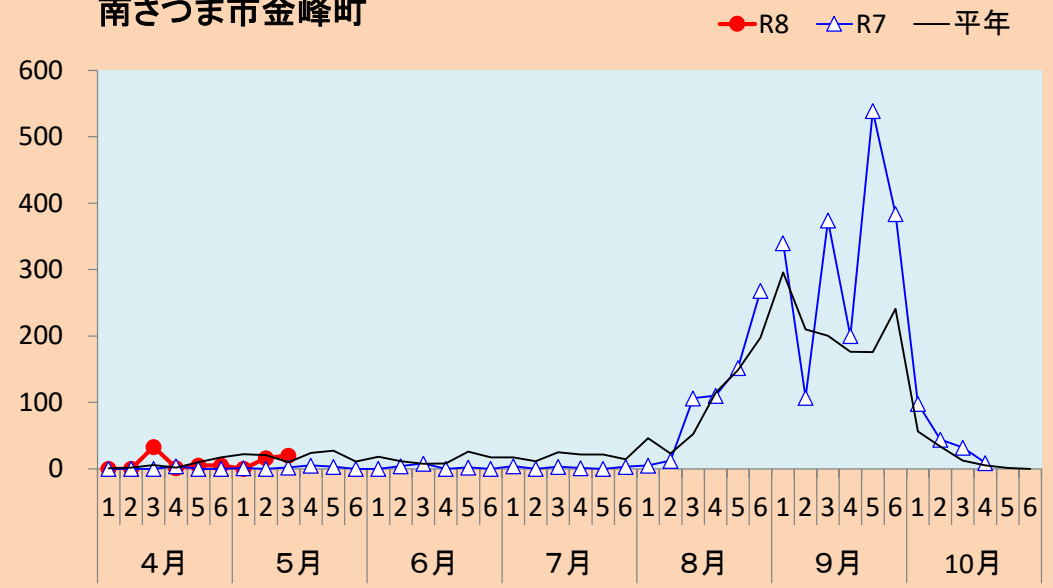

果樹カメムシ類の予察灯での誘殺数

1 ツヤアオカメムシ

出水市美原町

南さつま市金峰町

いちき串木野市湊町

鹿屋市串良町

(注) 平年: 過去10年間の平均値。捕虫方法: 南さつま市は金峰町100w水銀灯, 鹿屋市は捕虫用蛍光灯と白色蛍光灯(20W)を併設, 他は40W捕虫灯。

果樹カメムシ類の予察灯での誘殺数

2 チャバネアオカメムシ

出水市美原町

南さつま市金峰町

いちき串木野市湊町

鹿屋市串良町

注) 平年: 過去10年間の平均値。捕虫方法: 南さつま市は金峰町100w水銀灯, 鹿屋市は捕虫用蛍光灯と白色蛍光灯(20W)を併設, 他は40W捕虫灯