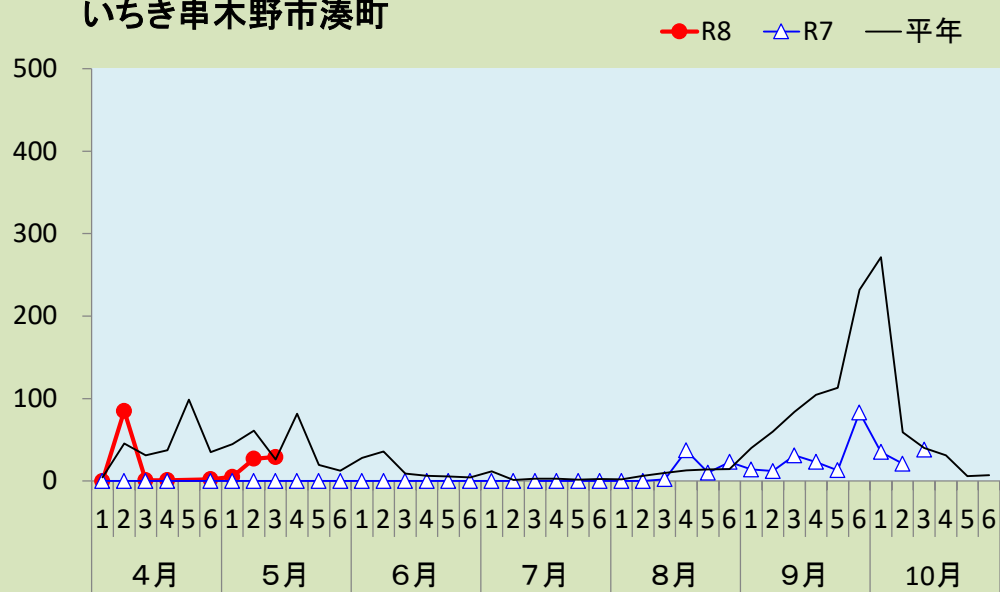

果樹カメムシ類の予察灯での誘殺数

1 ツヤアオカメムシ

出水市美原町

南さつま市金峰町

いちき串木野市湊町

鹿屋市串良町

(注) 平年: 過去10年間の平均値。捕虫方法: 南さつま市は金峰町100w水銀灯, 鹿屋市は捕虫用蛍光灯と白色蛍光灯(20W)を併設, 他は40W捕虫灯。

果樹カメムシ類の予察灯での誘殺数

2 チャバネアオカメムシ

出水市美原町

南さつま市金峰町

いちき串木野市湊町

鹿屋市串良町

注) 平年: 過去10年間の平均値。捕虫方法: 南さつま市は金峰町100w水銀灯, 鹿屋市は捕虫用蛍光灯と白色蛍光灯(20W)を併設, 他は40W捕虫灯