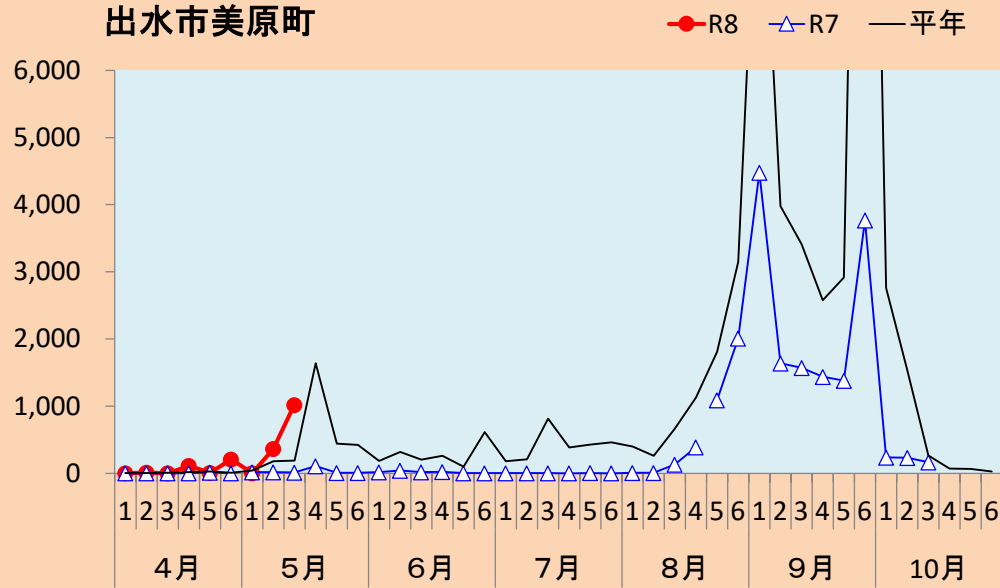

果樹カメムシ類の予察灯での誘殺数

1 ツヤアオカメムシ

出水市美原町

南さつま市金峰町

いちき串木野市湊町

鹿屋市串良町

(注) 平年: 過去10年間の平均値。捕虫方法: 南さつま市は金峰町100w水銀灯, 鹿屋市は捕虫用蛍光灯と白色蛍光灯(20W)を併設, 他は40W捕虫灯。

果樹カメムシ類の予察灯での誘殺数

2 チャバネアオカメムシ

出水市美原町

南さつま市金峰町

いちき串木野市湊町

鹿屋市串良町

注) 平年: 過去10年間の平均値。捕虫方法: 南さつま市は金峰町100w水銀灯, 鹿屋市は捕虫用蛍光灯と白色蛍光灯(20W)を併設, 他は40W捕虫灯