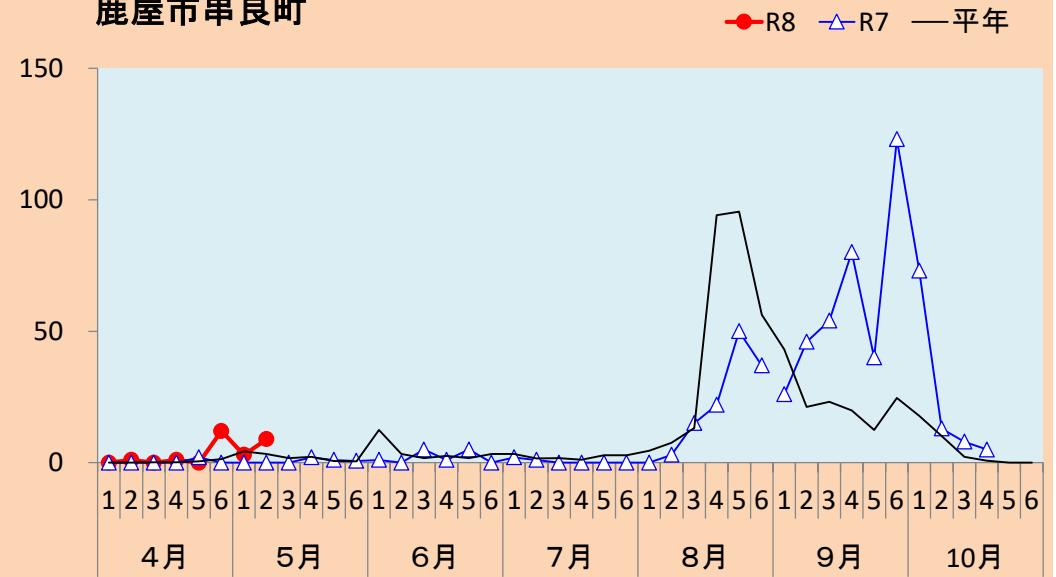

2 チャバネアオカメムシ

出水市美原町

南さつま市金峰町

いちき串木野市湊町

鹿屋市串良町

注) 平年: 過去10年間の平均値。捕虫方法: 南さつま市は金峰町100w水銀灯, 鹿屋市は捕虫用蛍光灯と白色蛍光灯(20W)を併設, 他は40W捕虫灯