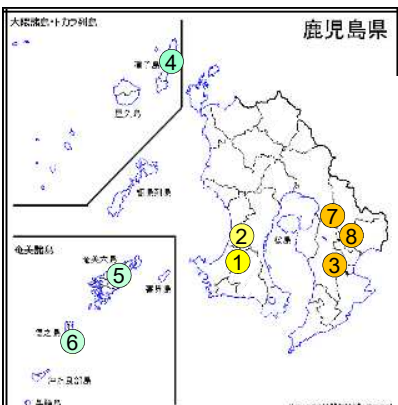

鹿児島県農業開発総合センター配置図(吹上・金峰地区)

- ① 試験研究施設
- ② 水稻ハウス
- ③ 野菜ハウス
- ④ 花きハウス
- ⑤ 果樹園・果樹ハウス
- ⑥ 茶加工場
- ⑦ 病害虫実験ハウス
- ⑧ 土壌環境実験ハウス
- ⑨ スマート農業拠点
- ⑩ 農業大学校

面積合計 176ha

鹿児島県農業開発総合センター全体配置図

- ① 本所(南さつま市)
管理部, 企画調整部
園芸作物部, 果樹・花き部
茶業部, 生産環境部
- ② 農業大学校(日置市)
- ③ 大隅支場(鹿屋市)
- ④ 熊毛支場(西之表市)
- ⑤ 大島支場(奄美市)
- ⑥ 徳之島支場(大島郡伊仙町)
- ⑦ 畜産試験場(霧島市)
- ⑧ 肉用牛改良研究所(曾於市)