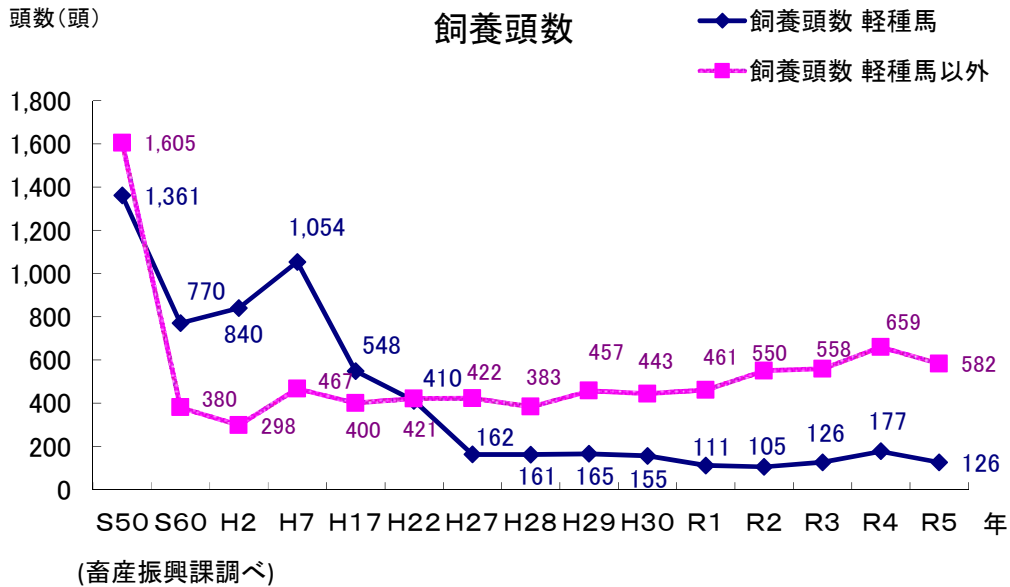

## 【 馬 】

- (1) 飼養頭数は、軽種馬は126頭(前年比71.2%)に増加、軽種馬以外は708頭(前年比88.3%)に増加。軽種馬は、肝属、曾於地区を中心に飼養され、軽種馬以外は、始良、川辺、薩摩地区を中心に飼養。

- (2) 飼養戸数は、ほぼ横ばい傾向であり、令和5年は73戸(前年比84.9%)。