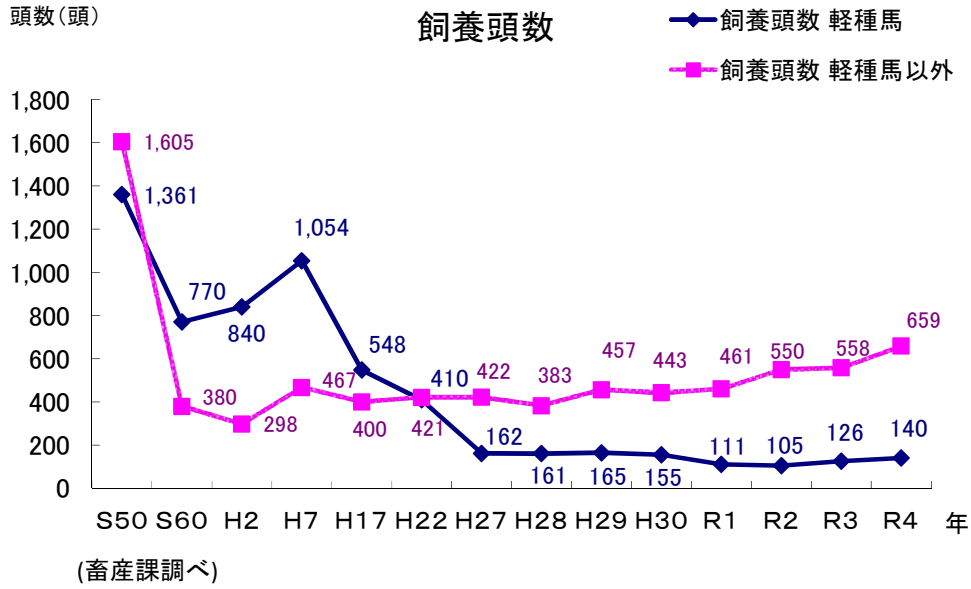

【 馬 】

- (1) 飼養頭数は、軽種馬は140頭(前年比111.1%)に増加、軽種馬以外は659頭(前年比118.1%)に増加。軽種馬は、肝属、曾於地区を中心に飼養され、軽種馬以外は、始良、川辺、薩摩地区を中心に飼養。

- (2) 飼養戸数は、ほぼ横ばい傾向であり、令和4年は82戸(前年比96.5%)。