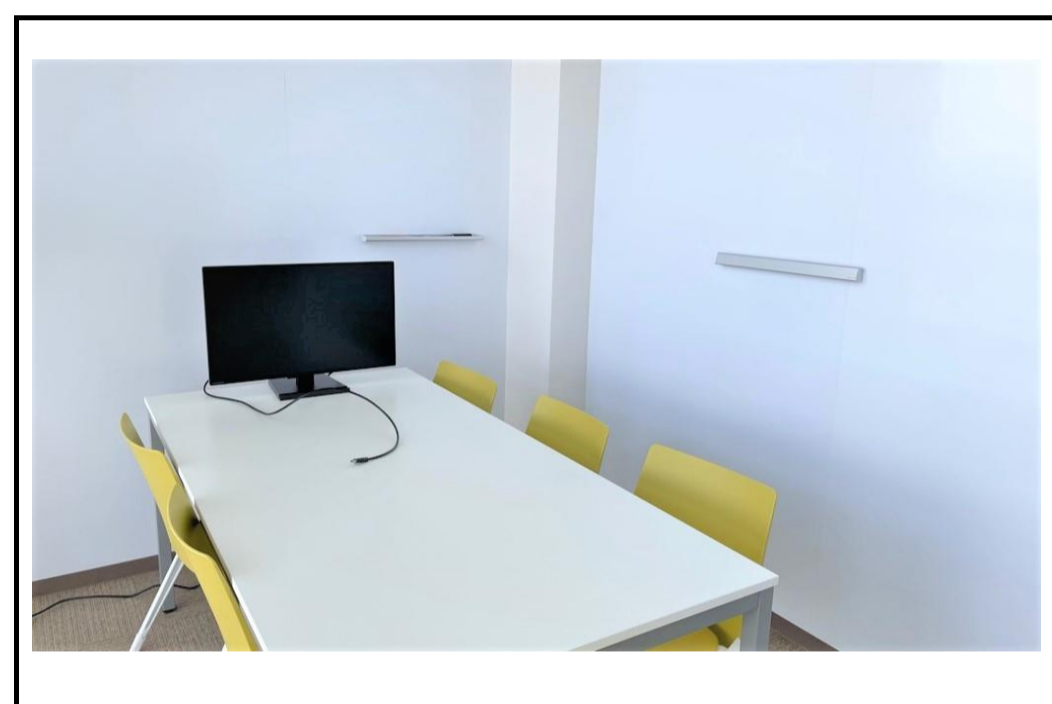

施設名称	JIBASUN Office Port
施設住所	鹿児島県枕崎市松之尾町37-1
アクセス情報	自動車：鹿児島市内から約70分、鹿児島空港から約80分 電車：鹿児島中央駅から約2時間30分、JR指宿駅から約75分 枕崎駅下車徒歩10分
施設電話番号	0993-72-3133
ホームページ	https://nansatsuiiba.or.jp

<施設写真>

<施設詳細>

1	メールアドレス	
2	instagram	なし
3	facebook	なし
4	twitter	なし
5	総座席数	17席
6	うち個室（個別ブース）座席数	なし
7	うち半個室（打ち合わせブース）席数	なし
8	その他席数	17席
9	会議室	なし
10	イベントスペース	なし
11	座席予約	可能
12	営業日	年中無休
13	営業時間	8：00～18：00
14	Wi-Fi	無料で利用可
15	駐車場	あり
16	飲み物提供	○
17	食べ物提供	×
18	飲食スペース	○
19	喫煙所の有無	×
20	コミュニケーターの有無	×
21	メンターの有無	×
22	マッチング	×
23	各種相談	×
24	自主イベント	館内イベント：第3金土日、毎月24日

港の見えるワーキングスペースで、ゆっくりリラックスしながら仕事のできる空間です。壁がホワイトボードになっており、構想の言語化や視覚化がしやすく、打ち合わせ等にも最適です。