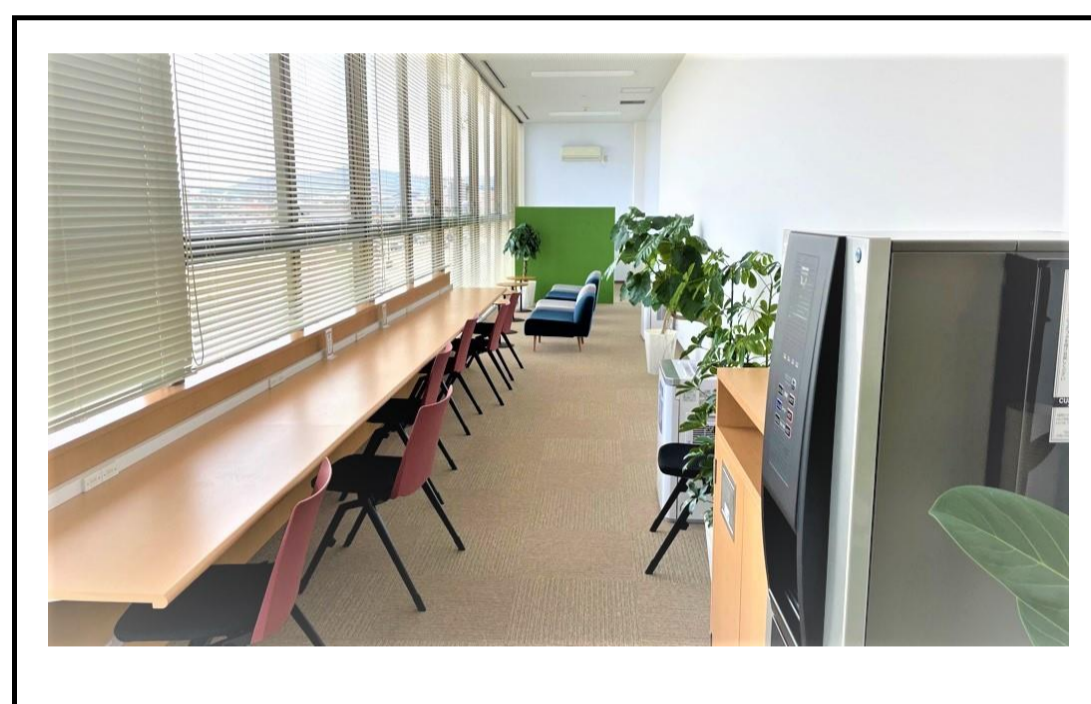

施設名称	JIBASUN Office Port
施設住所	鹿児島県枕崎市松之尾町37-1
アクセス情報	自動車：鹿児島市内から約70分、鹿児島空港から約80分 電車：鹿児島中央駅から約2時間30分、JR指宿駅から約75分 枕崎駅下車徒歩10分
施設電話番号	0993-72-3133
ホームページ	https://nansatsuiiba.or.jp

<施設写真>

<施設詳細>

1	メールアドレス	
2	instagram	なし
3	facebook	なし
4	twitter	なし
5	総座席数	17席
6	うち個室（個別ブース）座席数	なし
7	うち半個室（打ち合わせブース）席数	なし
8	その他席数	17席
9	会議室	なし
10	イベントスペース	なし
11	座席予約	可能
12	営業日	年中無休
13	営業時間	8：00～18：00
14	Wi-Fi	無料で利用可
15	駐車場	あり
16	飲み物提供	○
17	食べ物提供	×
18	飲食スペース	○
19	喫煙所の有無	×
20	コミュニケーターの有無	×
21	メンターの有無	×
22	マッチング	×
23	各種相談	×
24	自主イベント	館内イベント：第3金土日、毎月24日

港の見えるワーキングスペースで、ゆっくりリラックスしながら仕事のできる空間です。壁がホワイトボードになっており、構想の言語化や視覚化がしやすく、打ち合わせ等にも最適です。